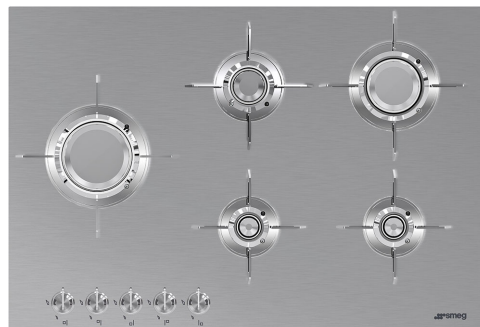

PXL675L

Produktfamilie	Kogeplade
Indbygningstype	Ultra-lav profil eller fuldt på linje
Dimension	70/75 cm
Strømforsyning	Gas
Type	Gaskogeplade
EAN-kode	8017709217808

Æstetik

Æstetik	Dolce Stil Novo
Farve	Rustfrit stål
Finish	Børstet
Materiale	Rustfrit stål
Type af stål	Børstet
Grydereoler	Rustfrit stål
Grydereol, belægning	Titanium
Brændere	Laminar
Blusmateriale	Messing
Brænder Belægning	Nikkel
Type af betjeningsindstilling	Betjeningsknapper
Drejeknap position	Forside
Antal betjeninger	5
Betjening farve	Ståleffekt
Serigrafi farve	Sort
Alternative farver, der kan leveres	Sort

Programmer/Funktioner

Zoner i alt	5
Samlet antal gaszoner	5

Valgmuligheder

Udskæring af bordplade 482-486x700-704 mm

Tekniske egenskaber

UR

Midten til venstre - Gas - UR - 3.50 kW

Bagest i midten - Gas - Semi-hurtig - 1.60 kW