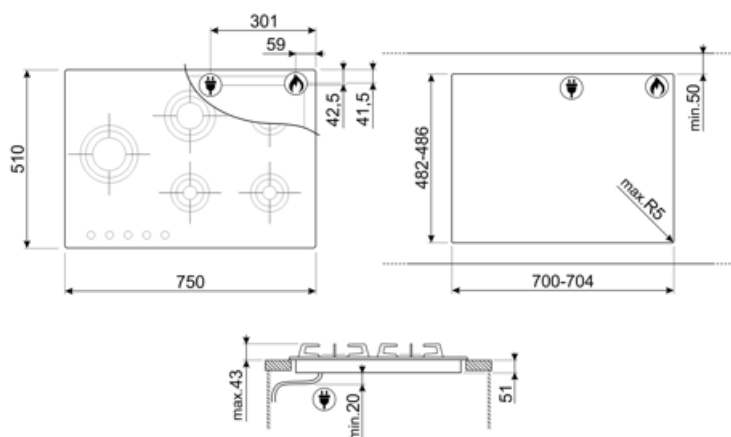

Udskæring af bordplade 482-486x700-704 mm

Tekniske egenskaber

UR

Midten til venstre - Gas - UR - 3.50 kW

Bagest i midten - Gas - Semi-hurtig - 1.60 kW

Forrest i midten - Gas - AUX - 1.00 kW

Bagest til højre - Gas - Hurtig - 2.50 kW

Front-højre - Gas - AUX - 1.00 kW

Gas-sikkerhedsventiler Ja

Automatisk tænding

Ja

Elektrisk tilslutning

Elektrisk tilslutning,
normering (W)

1 W

Frekvens (Hz)

50/60 Hz

Spænding (V)

220-240 V

Strømforsyning
ledningslængde

120 cm

Ledningstype

Enkelt fase

Stik

Nej

Gastilslutning

Gastype

Naturgas G20

Andre givne

Konisk

Gastilslutning

Cylinderformet

gasforbindelser

Andre gasdyser
medfølger

G25 Naturgas, G30 GPL-
gas

Gastilslutning normering
(W)

9600 W