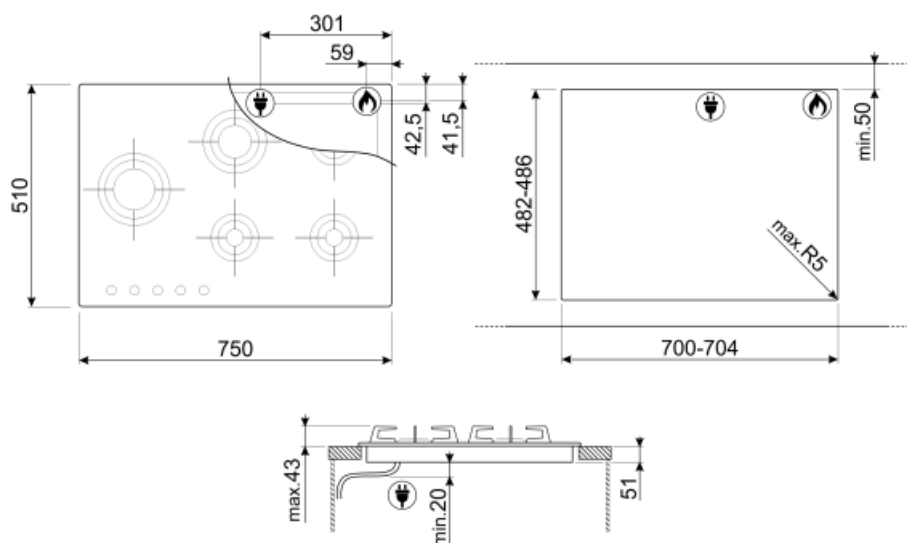

Tekniske egenskaber

UR

Midten til venstre - Gas - UR - 3.50 kW

Bagest i midten - Gas - Semi-hurtig - 1.60 kW

Forrest i midten - Gas - AUX - 1.00 kW

Bagest til højre - Gas - Hurtig - 2.50 kW

Front-højre - Gas - AUX - 1.00 kW

Gas-sikkerhedsventiler Ja

Automatisk tænding

Ja

Elektrisk tilslutning

Elektrisk tilslutning,
normering (W)

1 W

Spænding (V)

220-240 V

Ledningstype

Enkelt fase

Frekvens (Hz)

50/60 Hz

Strømforsyning
ledningslængde

120 cm

Gastilslutning

Gastype

Naturgas G20

Gastilslutning

Cylinderformet

Andre gasdyser
medfølger

G25 Naturgas, G30 GPL-
gas

Andre givne
gasforbindelser

Konisk

Gastilslutning normering
(W) 9600 W