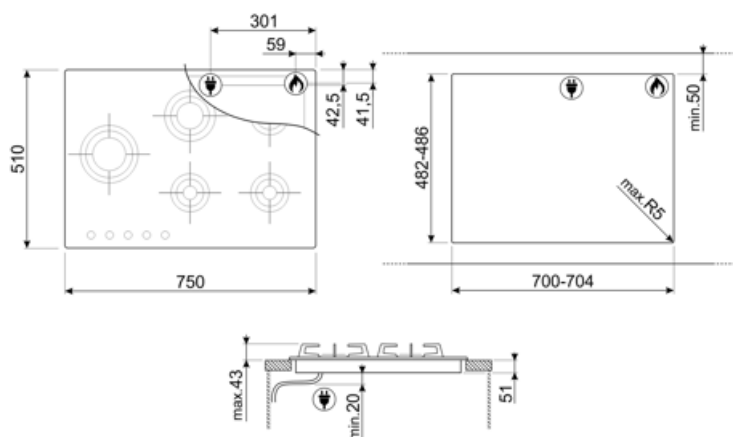

Udskæring af bordplade 482-486x700-704 mm

Tekniske egenskaber

UR

Midten til venstre - Gas - UR - 3.50 kW

Bagest i midten - Gas - Semi-hurtig - 1.60 kW

Forrest i midten - Gas - AUX - 1.00 kW

Bagest til højre - Gas - Hurtig - 2.50 kW

Front-højre - Gas - AUX - 1.00 kW

Gas-sikkerhedsventiler Ja

Automatisk tænding

Ja

Elektrisk tilslutning

Elektrisk tilslutning,
normering (W)

1 W

Frekvens (Hz)

50/60 Hz

Spænding (V)

220-240 V

Strømforsyning
ledningslængde

120 cm

Ledningstype

Enkelt fase

Stik

Nej

Gastilslutning

Gastype

Naturgas G20

Andre givne

Konisk

Gastilslutning

Cylinderformet

gasforbindelser

Andre gasdysers
medfølger

G25 Naturgas, G30 GPL-
gas

Gastilslutning normering
(W)

9600 W