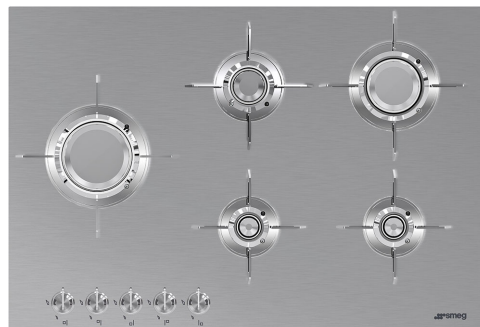

# PXL675L

Produktfamilie	Kogeplade
Indbygningstype	Ultra-lav profil eller fuldt på linje
Dimension	70/75 cm
Strømforsyning	Gas
Type	Gaskogeplade
EAN-kode	8017709217808

## Æstetik

Æstetik	Dolce Stil Novo
Farve	Rustfrit stål
Finish	Børstet
Materiale	Rustfrit stål
Type af stål	Børstet
Grydereoler	Rustfrit stål
Grydereol, belægning	Titanium
Brændere	Laminar
Blusmateriale	Messing
Brænder Belægning	Nikkel
Type af betjeningsindstilling	Betjeningsknapper
Drejeknap position	Forside
Antal betjeninger	5
Betjening farve	Ståleffekt
Serigrafi farve	Sort
Alternative farver, der kan leveres	Sort

120 cm

Ledningstype

Enkelt fase