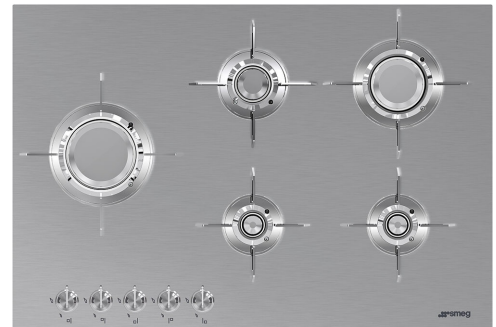

PXL675L

Produktfamilie	Kochfeld
Einbau	C-Schliff, für aufliegende oder flächenbündige Montage
Abmessungen	70/75 cm
Energiequelle	Gas
Typ der Heiztechnik	Gas
EAN-Code	8017709217808

Ästhetik

Ästhetik	Dolce Stil Novo
Farbe	Edelstahl
Oberfläche	Gebürstet
Material	Edelstahl
Art des Edelstahl	Gebürstet
Abstellroste	Edelstahl
Beschichtung der Abstellroste	Titanium
Brenner	Blade-Flame Brennertechnik
Material der Brenner	Messing
Brennerbeschichtung	Vernickelt
Bedienung	Bedienknebel
Position Bedienelemente	Frontal
Anzahl der Bedienknebel	5
Farbe der Bedienknebel	Edelstahl-Optik
Markenlogo	Siebdruck
Farbe des Dekors	Schwarz
Weitere Farbvarianten	Schwarz

Programme / Funktionen

Anzahl der Gas-Kochzonen	5
Anzahl der Kochzonen	5

Optionen

Ausschnittmass 482-486x700-704 mm

Technische Eigenschaften

UR

Mitte links - Gas - Ultra Rapid Blitzbrenner - 3.50 kW

Hinten Mitte - Gas - Normalbrenner - 1.60 kW