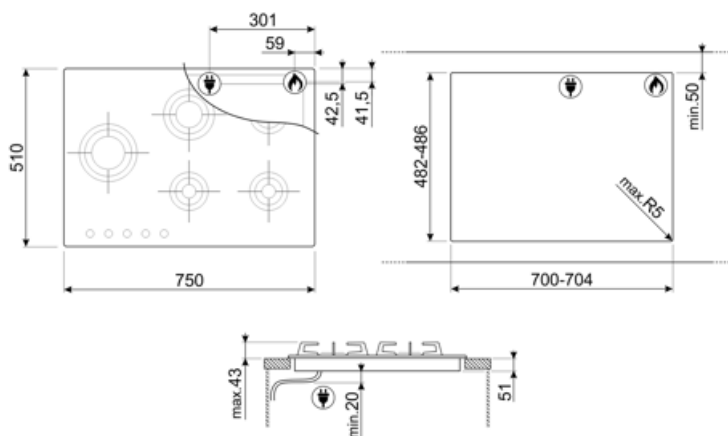

Ausschnittmass 482-486x700-704 mm

Technische Eigenschaften

UR

Mitte links - Gas - Ultra Rapid Blitzbrenner - 3.50 kW

Hinten Mitte - Gas - Normalbrenner - 1.60 kW

Vorne Mitte - GAS - Sparbrenner - 1.00 kW

Hinten rechts - Gas - Starkbrenner - 2.50 kW

Vorne rechts - GAS - Sparbrenner - 1.00 kW

Thermoelektrische
Zündsicherung Ja

Automatische
Einhandzündvorrichtung Ja

Elektrischer Anschluss

Elektrischer
Gesamtanschlusswert
Spannung 1 (V)
Typ des vormontierten
Anschlusskabels

1 W
220-240 V
Einphasig

Frequenz
Länge Netzkabel
Netzstecker

50/60 Hz
120 cm
Nein

Gasanschluss

Gasart
Gasanschluss
Weitere mitgelieferte
Gasdüsensätze

Erdgas (H) G20-20 mbar
Zylindrisch
Erdgas (L) G25-20 mbar -
Flüssiggas (LPG) G30/31-
50 mbar , Flüssiggas (LPG)
G30/31

Weitere mitgelieferte
Gasverschraubungen
Nennbelastung Qn

Konisch
9600 W