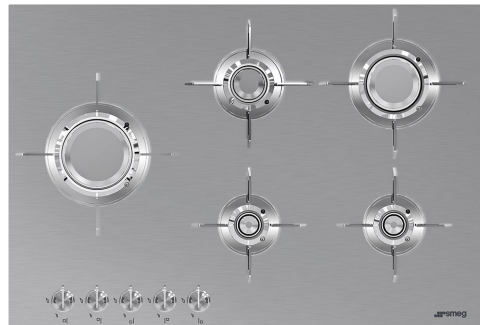

PXL675L

Produktfamilie	Kochfeld
Einbau	C-Schliff, für aufliegende oder flächenbündige Montage
Abmessungen	70/75 cm
Energiequelle	Gas
Typ der Heiztechnik	Gas
EAN-Code	8017709217808

Ästhetik

Ästhetik	Dolce Stil Novo
Farbe	Edelstahl
Oberfläche	Gebürstet
Material	Edelstahl
Art des Edelstahl	Gebürstet
Abstellroste	Edelstahl
Beschichtung der Abstellroste	Titanium
Brenner	Blade-Flame Brennertechnik
Material der Brenner	Messing
Brennerbeschichtung	Vernickelt
Bedienung	Bedienknebel
Position Bedienelemente	Frontal
Anzahl der Bedienknebel	5
Farbe der Bedienknebel	Edelstahl-Optik
Markenlogo	Siebdruck
Farbe des Siebdrucks	Schwarz
Weitere Farbvarianten	Schwarz

Programme / Funktionen

Anzahl der Gas-Kochzonen	5
Anzahl der Kochzonen	5

Optionen

Ausschnittmass 482-486x700-704 mm

Technische Eigenschaften

UR

Mitte links - Gas - Ultra Rapid Blitzbrenner - 3.50 kW

Hinten Mitte - Gas - Normalbrenner - 1.60 kW