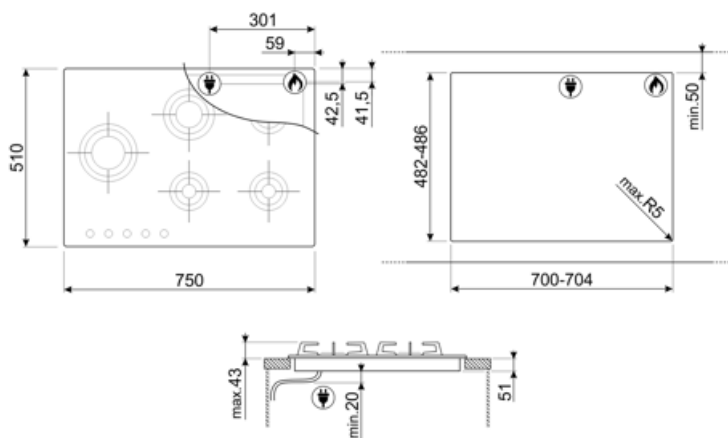

Ausschnittmass 482-486x700-704 mm

Technische Eigenschaften

UR

Mitte links - Gas - Ultra Rapid Blitzbrenner - 3.50 kW

Hinten Mitte - Gas - Normalbrenner - 1.60 kW

Vorne Mitte - GAS - Sparbrenner - 1.00 kW

Hinten rechts - Gas - Starkbrenner - 2.50 kW

Vorne rechts - GAS - Sparbrenner - 1.00 kW

Thermoelektrische
Zündsicherung Ja

Automatische
Einhandzündvorrichtung Ja

Elektrischer Anschluss

Elektrischer
Gesamtanschlusswert
Spannung 1 (V)
Typ des vormontierten
Anschlusskabels

1 W
220-240 V
Einphasig

Frequenz
Länge Netzkabel
Netzstecker

50/60 Hz
120 cm
Nein

Gasanschluss

Gasart
Gasanschluss
Weitere mitgelieferte
Gasdüsensätze

Erdgas (H) G20-20 mbar
Zylindrisch
Erdgas (L) G25-20 mbar -
Flüssiggas (LPG) G30/31-
50 mbar , Flüssiggas (LPG)
G30/31

Weitere mitgelieferte
Gasverschraubungen
Nennbelastung Qn

Konisch
9600 W