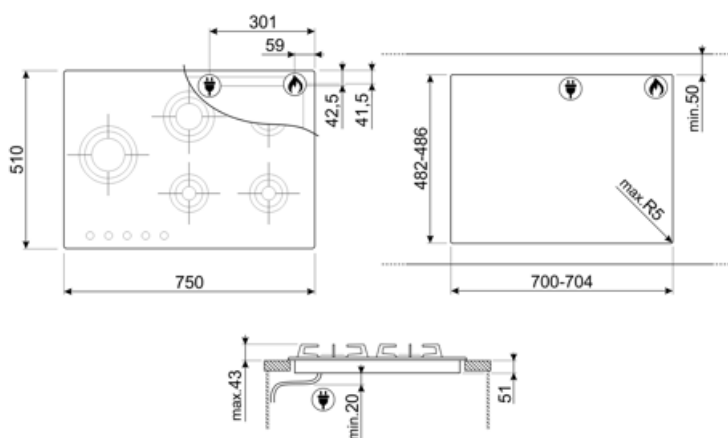

Ausschnittmass 482-486x700-704 mm

Technische Eigenschaften

UR

Mitte links - Gas - Ultra Rapid Blitzbrenner - 3.50 kW

Hinten Mitte - Gas - Normalbrenner - 1.60 kW

Vorne Mitte - GAS - Sparbrenner - 1.00 kW

Hinten rechts - Gas - Starkbrenner - 2.50 kW

Vorne rechts - GAS - Sparbrenner - 1.00 kW

Thermoelektrische
Zündsicherung Ja

Automatische
Einhandzündvorrichtung Ja

Elektrischer Anschluss

Elektrischer
Gesamtanschlusswert
Spannung 1 (V)
Typ des vormontierten
Anschlusskabels

1 W
220-240 V
Einphasig

Frequenz
Länge Netzkabel
Netzstecker

50/60 Hz
120 cm
Nein

Gasanschluss

Gasart
Gasanschluss
Weitere mitgelieferte
Gasdüsensätze

Erdgas (H) G20-20 mbar
Zylindrisch
Erdgas (L) G25-20 mbar -
Flüssiggas (LPG) G30/31-
50 mbar , Flüssiggas (LPG)
G30/31

Weitere mitgelieferte
Gasverschraubungen
Nennbelastung Qn

Konisch
9600 W