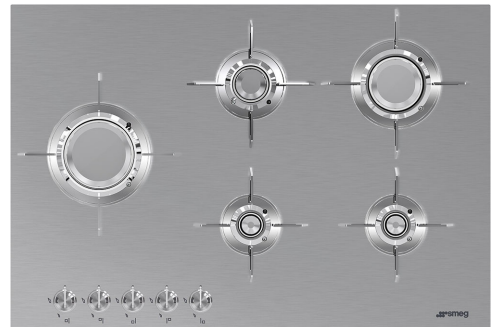

PXL675L

Tuoteryhmä	Keittotaso
Kalusteeseen sijoitettava	Ultra-matala profiili
Mitat	70/75 cm
Virtalähde	Kaasu
Tyyppi	Kaasu
EAN-koodi	8017709217808

Estetiikka

Estetiikka	Dolce Stil Novo
Väri	Ruostumaton teräs
Pinnan viimeistely	Harjattu
Materiaali	Ruostumaton teräs
Teräksen tyyppi	Harjattu
Keittoastioiden tuet	Ruostumaton teräs
Pannutelineen pinta	Titaniumi
Polttimet	Laminoitu
Polttimien materiaali	Messinki
Polttimien pinnoite	Nikkelöity
Säätimien tyyppi	Säätimet
Säätönappien sijainti	Etuosa
Säätimien lukumäärä	5
Säätimien väri	Yksityiskohdat ruostumatonta terästä
Väri	Musta
Väri vaihtoehdot	Musta

Vaihtoehdot

Työtason profiili	482-486x700-704 mm
-------------------	--------------------

Tekniset ominaisuudet

Keskellä vasemmalla - Kaasu - URP - 3.50 kW

Takana keskellä - Kaasu - SRD - 1.60 kW

Edessä keskellä - Kaasu - AUX - 1.00 kW

Sähköjohdon pituus (cm) 120 cm

Johdon tyyppi Yksi vaihe

Kaasuliitântä

Kaasun tyyppi G20 maakaasu

Muut mukana tulevat kaasusuuttimet Kartiomainen

Kaasuliitântä Sylinterinmuotoinen

Muut mukana toimitettavat suuttimet G25 maakaasu, G30 GPL nestekaasu