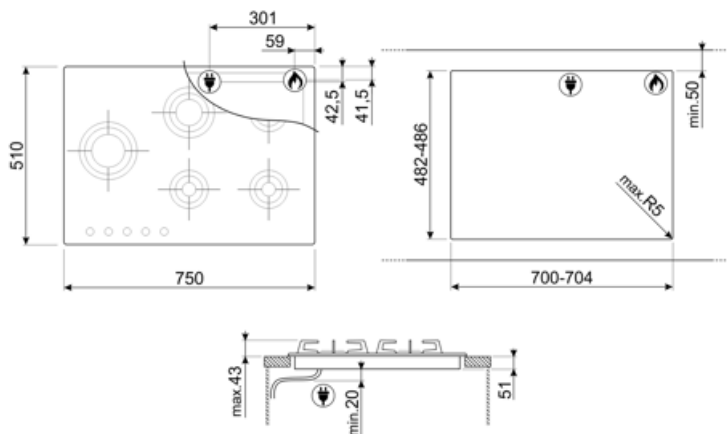

Työtason profiili

482-486x700-704 mm

Tekniset ominaisuudet

UR

Keskellä vasemmalla - Kaasu - URP - 3.50 kW

Takana keskellä - Kaasu - SRD - 1.60 kW

Edessä keskellä - Kaasu - AUX - 1.00 kW

Takana oikealla - Kaasu - RP - 2.50 kW

Edessä oikealla - Kaasu - AUX - 1.00 kW

Kaasun turvaventtiilit Kyllä

Automaattinen sytytys Kyllä

Sähköliitântä

Sähköliitântäteho (W) 1 W

Jännite (V) 220-240 V

Johdon tyyppi

Yksi vaihe

Taajuus (Hz) 50/60 Hz

Sähköjohdon pituus (cm) 120 cm

Sähköpistokkeen tyyppi Ei

Kaasuliitântä

Kaasun tyyppi

G20 maakaasu

Kaasuliitântä

Sylinterinmuotoinen

Muut mukana

G25 maakaasu, G30 GPL

toimitettavat suuttimet

nestekaasu

Muut mukana tulevat
kaasusuuttimet

Kartiomainen

Kaasun tehotaso

9600 W