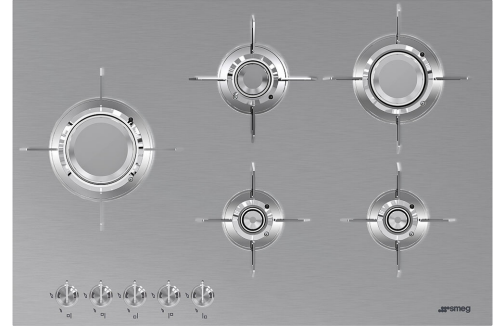

# PXL675L

Tuoteryhmä  
Kalusteeseen sijoitettava  
Mitat  
Virtalähde  
Tyyppi  
EAN-koodi

Keittotaso  
Ultra-matala profiili  
70/75 cm  
Kaasu  
Kaasu  
8017709217808