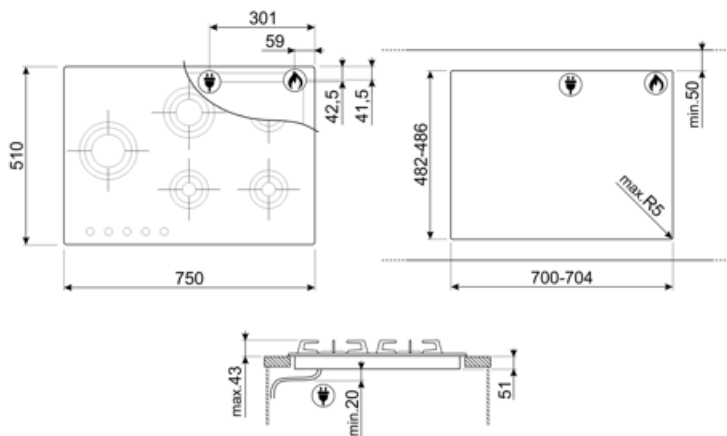

Työtason profiili

482-486x700-704 mm

Tekniset ominaisuudet

UR

Keskellä vasemmalla - Kaasu - URP - 3.50 kW

Takana keskellä - Kaasu - SRD - 1.60 kW

Edessä keskellä - Kaasu - AUX - 1.00 kW

Takana oikealla - Kaasu - RP - 2.50 kW

Edessä oikealla - Kaasu - AUX - 1.00 kW

Kaasun turvaventtiilit Kyllä

Automaattinen sytytys Kyllä

Sähköliitântä

Sähköliitântäteho (W) 1 W

Jännite (V) 220-240 V

Johdon tyyppi

Yksi vaihe

Taajuus (Hz) 50/60 Hz

Sähköjohdon pituus (cm) 120 cm

Sähköpistokkeen tyyppi Ei

Kaasuliitântä

Kaasun tyyppi

G20 maakaasu

Kaasuliitântä

Sylinterinmuotoinen

Muut mukana

G25 maakaasu, G30 GPL

toimitettavat suuttimet

nestekaasu

Muut mukana tulevat
kaasusuuttimet

Kartiomainen

Kaasun tehotaso

9600 W