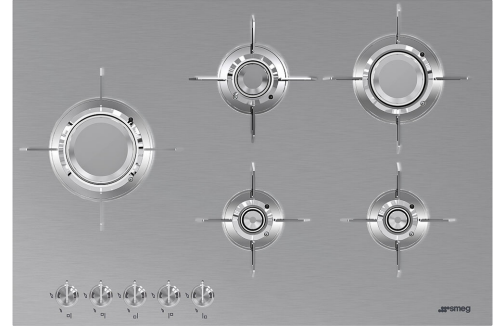

PXL675L

Tuoteryhmä
Kalusteeseen sijoitettava
Mitat
Virtalähde
Tyyppi
EAN-koodi

Keittotaso
Ultra-matala profiili
70/75 cm
Kaasu
Kaasu
8017709217808

Estetiikka

Estetiikka

Väri

Pinnan viimeistely

Materiaali