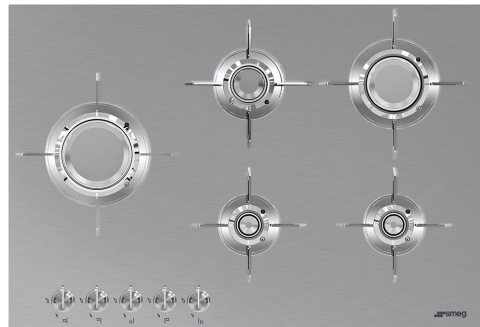

PXL675L

Tuoteryhmä	Keittotaso
Kalusteeseen sijoitettava	Ultra-matala profiili
Mitat	70/75 cm
Virtalähde	Kaasu
Tyyppi	Kaasu
EAN-koodi	8017709217808

Estetiikka

Estetiikka	Dolce Stil Novo
Väri	Ruostumaton teräs
Pinnan viimeistely	Harjattu
Materiaali	Ruostumaton teräs
Teräksen tyyppi	Harjattu
Keittoastioiden tuet	Ruostumaton teräs
Pannutelineen pinta	Titaniumi
Polttimet	Laminoitu
Polttimien materiaali	Messinki
Polttimien pinnoite	Nikkelöity
Säätimien tyyppi	Säätimet
Säätönappien sijainti	Etuosa
Säätimien lukumäärä	5
Säätimien väri	Yksityiskohdat ruostumatonta terästä
Logo	Silkkipainettu
Väri	Musta
Väri vaihtoehdot	Musta

Ohjelma / toiminnot

Kaasukeittoalueita yhteensä	5
Keittoalueita yhteensä	5

Vaihtoehdot

Työtason profiili

482-486x700-704 mm

Tekniset ominaisuudet

UR

Keskellä vasemmalla - Kaasu - URP - 3.50 kW