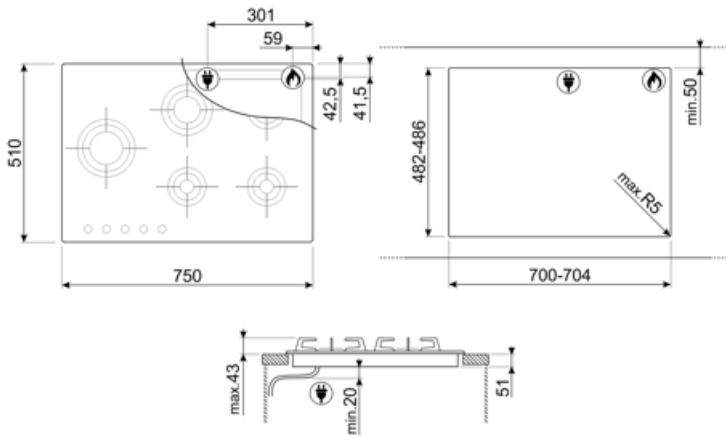

Takana keskellä - Kaasu - SRD - 1.60 kW

Edessä keskellä - Kaasu - AUX - 1.00 kW

Takana oikealla - Kaasu - RP - 2.50 kW

Edessä oikealla - Kaasu - AUX - 1.00 kW

Kaasun turvaventtiilit Kyllä

Automaattinen sytytys Kyllä

Sähköliitântä

Sähköliitântäteho (W) 1 W

Taajuus (Hz) 50/60 Hz

Jännite (V) 220-240 V

Sähköjohdon pituus (cm) 120 cm

Johdon tyyppi Yksi vaihe

Kaasuliitântä

Kaasun tyyppi G20 maakaasu

Muut mukana tulevat kaasusuuttimet Kartiomainen

Kaasuliitântä Sylinterinmuotoinen

Muut mukana toimitettavat suuttimet G25 maakaasu, G30 GPL nestekaasu

Kaasun tehotaso 9600 W