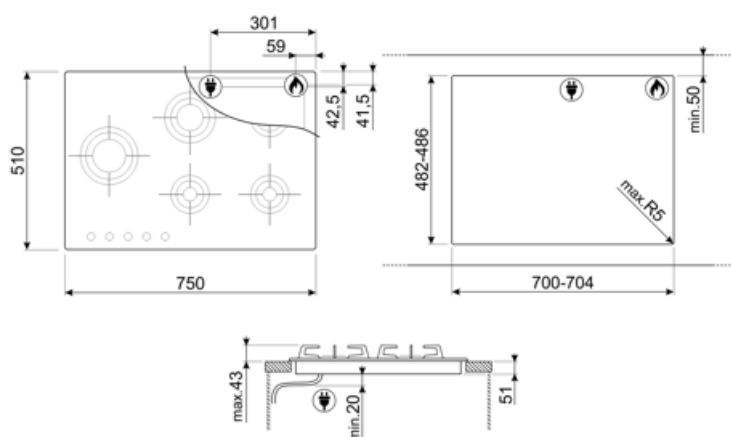

Työtason profiili

482-486x700-704 mm

Tekniset ominaisuudet

UR

Keskellä vasemmalla - Kaasu - URP - 3.50 kW

Takana keskellä - Kaasu - SRD - 1.60 kW

Edessä keskellä - Kaasu - AUX - 1.00 kW

Takana oikealla - Kaasu - RP - 2.50 kW

Edessä oikealla - Kaasu - AUX - 1.00 kW

Kaasun turvaventtiilit Kyllä

Automaattinen sytytys Kyllä

Sähköliitäntä

Sähköliitännätäteho (W) 1 W

Jännite (V) 220-240 V

Johdon tyyppi

Yksi vaihe

Taajuus (Hz) 50/60 Hz

Sähköjohdon pituus (cm) 120 cm

Sähköpistokkeen tyyppi Ei

Kaasuliitäntä

Kaasun tyyppi

G20 maakaasu

Kaasuliitäntä

Sylinterinmuotoinen

Muut mukana

G25 maakaasu, G30 GPL

toimitettavat suuttimet

nestekaasu

Muut mukana tulevat
kaasusuuttimet

Kartiomainen

Kaasun tehotaso

9600 W