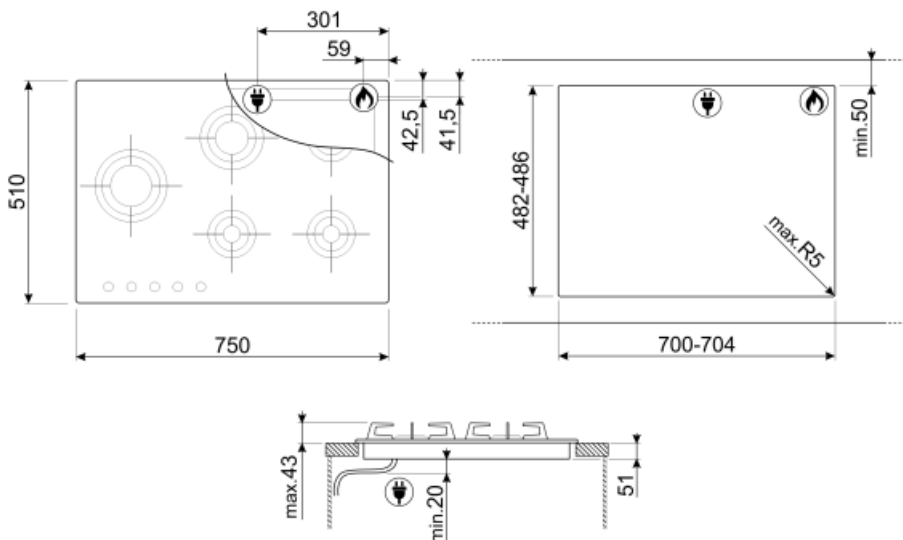

מאפיינים טכניים

UR

גז - UR - 3.50 kW - אמצעי-שמאלי - גז
kW אחורי-אמצעי - גז - מהיר למחצה - 1.60
גז - AUX - 1.00 kW - קדמי-אמצעי - גז
kW אחורי-ימני - גז - מהירות - 2.50
גז - AUX - 1.00 kW - קדמי-ימני - גז
שסתומי בטיחות לגז   כן

הצתה אוטומטית

כן

חיבור חשמלי

(דירוג חיבור חשמלי (ואט)   1 W
(מתח (וולט)   220-240 V
סוג כבל חשמל   חד-פאזי

תדר (Hz)   50/60 Hz
אורך כבל חשמל   120 cm

חיבור גז

סוג גז   גז טבעי G20
Gas connection   Cilindrical
חרירי גז אחרים כלולים   גפ"ם גז G30, גז טבעי G25 נחלי

חיבורי גז אחרים מצורפים   קוני
(דירוג חיבור גז (ואט)   9600 W