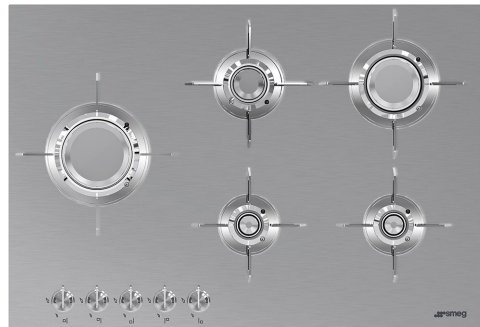

# PXL675L

משפחת מוצרים  
סוג התקנה  
מידות  
אספקת חשמל  
סוג  
קוד EAN

כיריים  
פרופיל נמוך במיוחד או צמוד  
70/75 cm  
גז  
גז  
8017709217808

## אסתטיקה

סדרה עיצובית

צבע

גימור

חומר

סוג פלדה

מעמדי מחבתות

ציפוי מעמד מחבתות

## אפשרויות

שבלונה סטנדרטית

482-486x700-704 mm