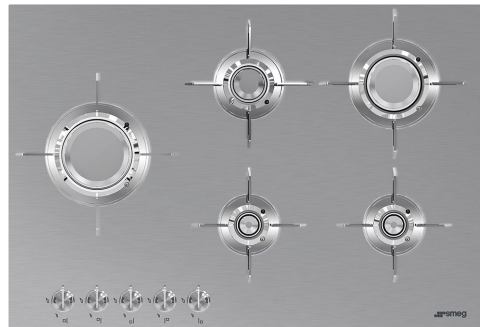

PXL675L

משפחת מוצרים
סוג התקנה
מידות
אספקת חשמל
סוג
קוד EAN

כיריים
פרופיל נמוך במיוחד או צמוד
70/75 cm
גז
גז
8017709217808

אסתטיקה

סדרה עיצובית

צבע

גימור

חומר

סוג פלדה

מעמדי מחבתות

ציפוי מעמד מחבתות

מבערים

חומר מבער

ציפוי מבער

סוג הגדרת בקרות

מיקום כפתורי בקרה

נירוסטה

מוברש

נירוסטה

טיטניום

למינציה

פליז

Nichelato

כפתורי בקרה

קדמית

5

אפקט פלדה

מסך משי

שחור

שחור

תוכנית / פונקציות

מס' אזורי בישול גז