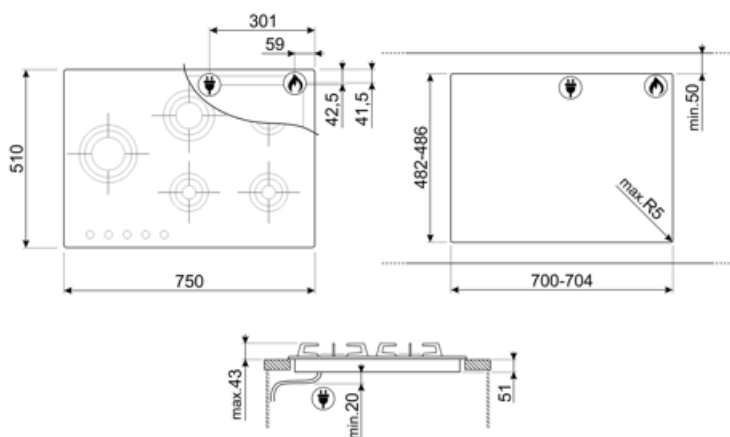

מאפיינים טכניים

UR

גז - אמצעי-שמאלי - UR - 3.50 kW
1.60 kW אחורי-אמצעי - גז - מהיר למחצה -
גז - קדמי-אמצעי - AUX - 1.00 kW
2.50 kW אחורי-ימני - גז - מהירות -
גז - קדמי-ימני - AUX - 1.00 kW

שסתומי בטיחות לגז   כן   הצתה אוטומטית   כן

חיבור חשמלי

אט (דירוג חיבור חשמלי)	1 W	אורך כבל חשמל	120 cm
מתח (וולט)	220-240 V	Terminal box	No
סוג כבל חשמל	חד-פאזי	תקע	לא
תדר (Hz)	50/60 Hz		

חיבור גז

סוג גז	גז טבעי G20	חיבורי גז אחרים מצורפים	קוני
Gas connection	Cilindrical	(דירוג חיבור גז) ואט	9600 W
חרירי גז אחרים כלולים	גז טבעי G25, G30 גז גפ"ם נחזי