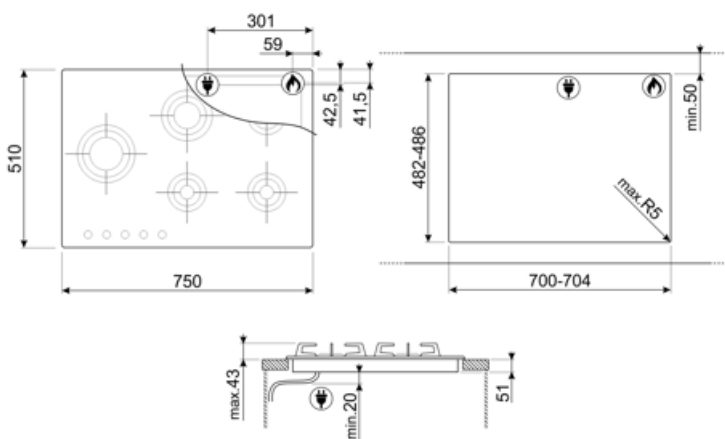

מאפיינים טכניים

UR

גז - אמצעי-שמאלי - UR - 3.50 kW

1.60 kW אחורי-אמצעי - גז - מהיר למחצה

גז - קדמי-אמצעי - AUX - 1.00 kW

2.50 kW אחורי-ימני - גז - מהירות

גז - קדמי-ימני - AUX - 1.00 kW

שסתומי בטיחות לגז

כן

הצתה אוטומטית

כן

חיבור חשמלי

(דירוג חיבור חשמלי (ואט

1 W

אורך כבל חשמל

120 cm

(מתח (וולט

220-240 V

Terminal box

No

סוג כבל חשמל

חד-פאזי

תקע

לא

תדר (Hz)

50/60 Hz

חיבור גז

סוג גז

גז טבעי G20

חיבורי גז אחרים מצורפים

קוני

Gas connection

Cilindrical

(דירוג חיבור גז (ואט

9600 W

חריצי גז אחרים כלולים

גז טבעי G25, G30 גז גפ"ם נחזי