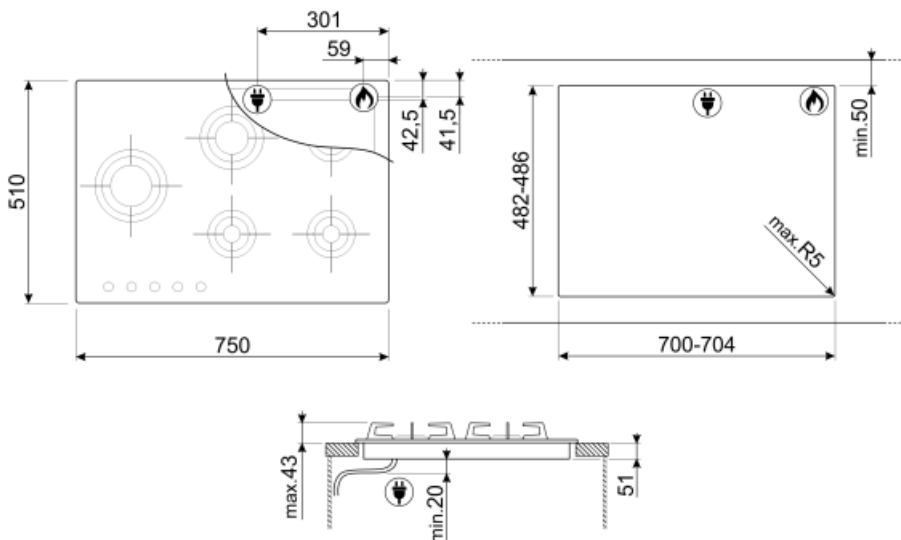

מאפיינים טכניים

UR

גז - UR - 3.50 kW - אמצעי-שמאלי - גז
kW אחורי-אמצעי - גז - מהיר למחצה - 1.60
גז - AUX - 1.00 kW - קדמי-אמצעי - גז
kW אחורי-ימני - גז - מהירות - 2.50
גז - AUX - 1.00 kW - קדמי-ימני - גז
שסתומי בטיחות לגז

הצתה אוטומטית

כן

חיבור חשמלי

(דירוג חיבור חשמלי (ואט 1 W
(מתח (וולט 220-240 V
סוג כבל חשמל חד-פאזי

תדר (Hz) 50/60 Hz
אורך כבל חשמל 120 cm

חיבור גז

סוג גז G20 טבעי Gז
Gas connection Cilindrical
חרירי גז אחרים כלולים G25 טבעי Gז, G30 גז גפ"ם נחלי

חיבורי גז אחרים מצורפים קוני
(דירוג חיבור גז (ואט 9600 W