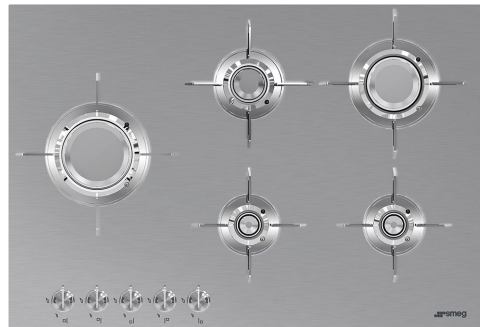

PXL675L

משפחת מוצרים
סוג התקנה
מידות
אספקת חשמל
סוג
קוד EAN

כיריים
פרופיל נמוך במיוחד או צמוד
70/75 cm
גז
גז
8017709217808

אסתטיקה

סדרה עיצובית

צבע

גימור

חומר

סוג פלדה

מעמדי מחבתות

ציפוי מעמד מחבתות

מבערים

חומר מבער

ציפוי מבער

סוג הגדרת בקרות

מיקום כפתורי בקרה

קדמית

5

אפקט פלדה

מסך משי

שחור

שחור

תוכנית / פונקציות

מס' אזורי בישול גז