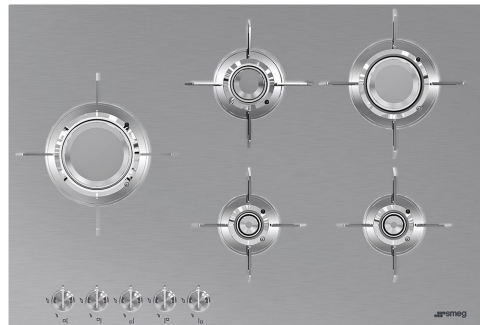

PXL675L

משפחת מוצרים
סוג התקנה
מידות
אספקת חשמל
סוג
קוד EAN

כיריים
פרופיל נמוך במיוחד או צמוד
70/75 cm
גז
גז
8017709217808

אסתטיקה

סדרה עיצובית

צבע

גימור

חומר

סוג פלדה

מעמדי מחבתות

ציפוי מעמד מחבתות

מבערים

חומר מבער

ציפוי מבער

סוג הגדרת בקרות

מיקום כפתורי בקרה

מוברש

נירוסטה

טיטניום

למינציה

פליז

Nichelato

כפתורי בקרה

קדמית

5

אפקט פלדה

שחור

שחור

תוכניות / פונקציות

מס' אזורי בישול גז

5

מספר אזורי בישול