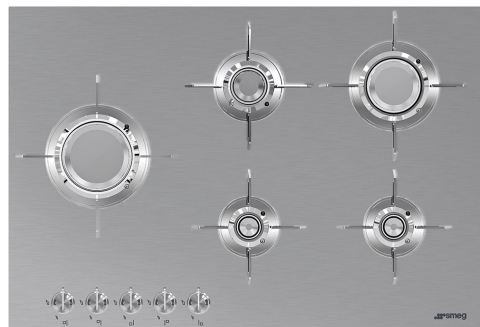

PXL675L

Famiglia	Piano di cottura
Incasso	Semifilo con possibilità incasso a Filo
Dimensione	70/75 cm
Alimentazione	Gas
Tipologia	Gas
Codice EAN	8017709217808

Estetica

Estetica	Dolce Stil Novo
Colore	Acciaio Inox
Finitura	Satinato
Materiale	Inox
Tipo inox	Satinato
Griglie	Inox
Trattamento Griglie	Titanium
Brucciatori	Laminari
Materiale brucciatori	Ottone
Trattamento Brucciatori	Nichelato
Tipo di regolazione comandi	Manopole
Posizione comandi	Frontale
N° manopole	5
Colore manopole	Effetto Inox
Colore serigrafia	Nero
Altri colori disponibili	Nero

Opzioni

Foro da incasso	482-486x700-704 mm
-----------------	--------------------

Caratteristiche Tecniche

Centrale sinistra - Gas - Ultrarapido - 3.50 kW

Posteriore centrale - Gas - Semirapido - 1.60 kW

Anteriore centrale - Gas - Ausiliario - 1.00 kW

Posteriore destra - Gas - Rapido - 2.50 kW

Anteriore destra - Gas - Ausiliario - 1.00 kW

Valvolatura di sicurezza Sì

Accensione rapida sotto
manopola Sì

Collegamento Elettrico

Dati nominali di collegamento elettrico 1 W
Tensione (V) 220-240 V
Tipo di cavo elettrico installato Sì, Monofase