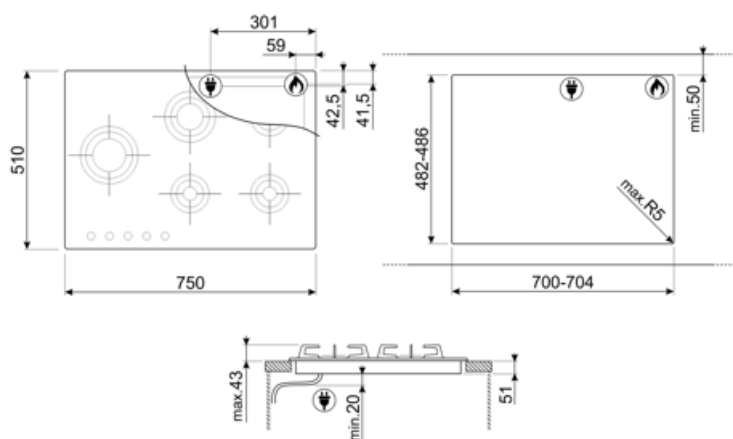

PXL675L

Famiglia	Piano di cottura
Incasso	Semifilo con possibilità incasso a Filo
Dimensione	70/75 cm
Alimentazione	Gas
Tipologia	Gas
Codice EAN	8017709217808

Estetica

Estetica	Dolce Stil Novo
Colore	Acciaio Inox
Finitura	Satinato
Materiale	Inox
Tipo inox	Satinato
Griglie	Inox
Trattamento Griglie	Titanium
Brucciatori	Laminari
Materiale bruciatori	Ottone
Trattamento Brucciatori	Nichelato
Tipo di regolazione comandi	Manopole
Posizione comandi	Frontale
N° manopole	5
Colore manopole	Effetto Inox
Colore serigrafia	Nero
Altri colori disponibili	Nero

Programmi / Funzioni

Numero zone di cottura gas	5
Numero totale di zone di cottura	5

Opzioni

Foro da incasso	482-486x700-704 mm
-----------------	--------------------

Caratteristiche Tecniche

UR

Centrale sinistra - Gas - Ultrarapido - 3.50 kW
 Posteriore centrale - Gas - Semirapido - 1.60 kW
 Anteriore centrale - Gas - Ausiliario - 1.00 kW
 Posteriore destra - Gas - Rapido - 2.50 kW
 Anteriore destra - Gas - Ausiliario - 1.00 kW

Frequenza 50/60 Hz
 Lunghezza cavo di alimentazione 120 cm

Collegamento Gas

Tipo di gas G20 Gas naturale
 Collegamento gas Cilindrico
 Altri ugelli gas inclusi G25 Gas naturale, G30 Gas Liquido GPL

Altri raccordi gas inclusi Conico
 Dati nominali di collegamento gas 9600 W