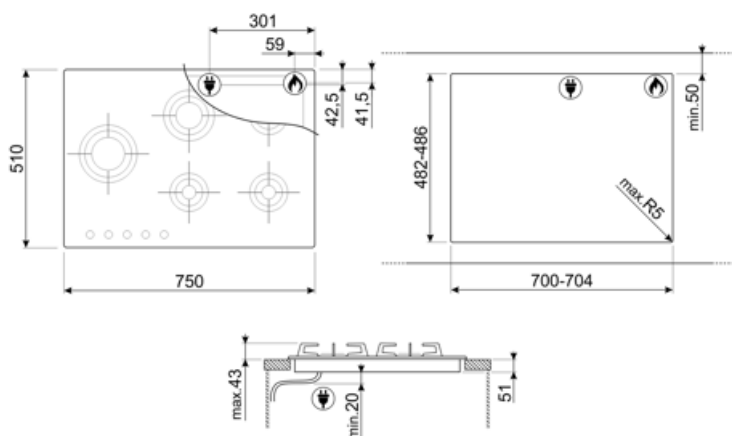

Foro da incasso

482-486x700-704 mm

Caratteristiche Tecniche

UR

Centrale sinistra - Gas - Ultrarapido - 3.50 kW

Posteriore centrale - Gas - Semirapido - 1.60 kW

Anteriore centrale - Gas - Ausiliario - 1.00 kW

Posteriore destra - Gas - Rapido - 2.50 kW

Anteriore destra - Gas - Ausiliario - 1.00 kW

Valvolatura di sicurezza Sì

Accensione rapida sotto
manopola Sì

Collegamento Elettrico

Dati nominali di collegamento elettrico 1 W
Tensione (V) 220-240 V
Tipo di cavo elettrico installato Sì, Monofase

Frequenza 50/60 Hz
Lunghezza cavo di alimentazione 120 cm
Spina No

Collegamento Gas

Tipo di gas G20 Gas naturale
Collegamento gas Cilindrico
Altri ugelli gas inclusi G25 Gas naturale, G30 Gas Liquido GPL

Altri raccordi gas inclusi Conico
Dati nominali di collegamento gas 9600 W