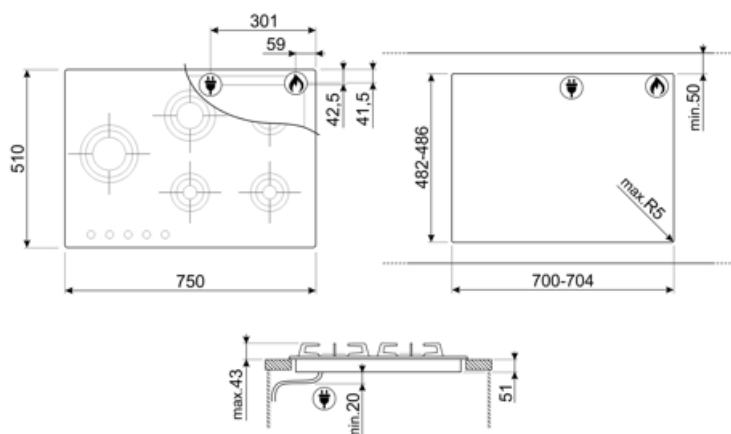

Foro da incasso

482-486x700-704 mm

Caratteristiche Tecniche

UR

Centrale sinistra - Gas - Ultrarapido - 3.50 kW

Posteriore centrale - Gas - Semirapido - 1.60 kW

Anteriore centrale - Gas - Ausiliario - 1.00 kW

Posteriore destra - Gas - Rapido - 2.50 kW

Anteriore destra - Gas - Ausiliario - 1.00 kW

Valvolatura di sicurezza Sì

Accensione rapida sotto
manopola Sì

Collegamento Elettrico

Dati nominali di
collegamento elettrico

1 W

Frequenza

50/60 Hz

Tensione (V)

220-240 V

Lunghezza cavo di
alimentazione

120 cm

Tipo di cavo elettrico
installato

Sì, Monofase

Spina

No

Collegamento Gas

Tipo di gas

G20 Gas naturale

Altri raccordi gas inclusi Conico

Collegamento gas

Cilindrico

Dati nominali di

9600 W

Altri ugelli gas inclusi

G25 Gas naturale, G30 Gas
Liquido GPL

collegamento gas