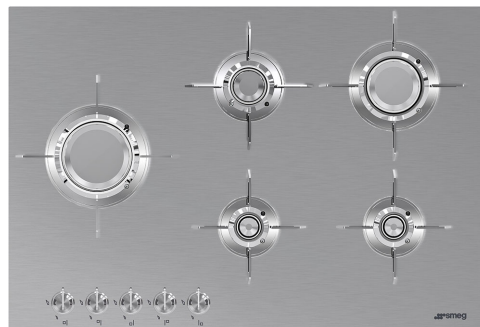

PXL675L

Famiglia	Piano di cottura
Incasso	Semifilo con possibilità incasso a Filo
Dimensione	70/75 cm
Alimentazione	Gas
Tipologia	Gas
Codice EAN	8017709217808

Estetica

Estetica	Dolce Stil Novo
Colore	Acciaio Inox
Finitura	Satinato
Materiale	Inox
Tipo inox	Satinato
Griglie	Inox
Trattamento Griglie	Titanium
Brucciatori	Laminari
Materiale bruciatori	Ottone
Trattamento Brucciatori	Nichelato
Tipo di regolazione comandi	Manopole
Posizione comandi	Frontale
N° manopole	5
Colore manopole	Effetto Inox
Colore serigrafia	Nero
Altri colori disponibili	Nero

Programmi / Funzioni forno principale

Numero zone di cottura gas	5
Numero totale di zone di cottura	5

Opzioni

Foro da incasso	482-486x700-704 mm
-----------------	--------------------

Caratteristiche Tecniche

UR

Centrale sinistra - Gas - Ultrarapido - 3.50 kW
 Posteriore centrale - Gas - Semirapido - 1.60 kW
 Anteriore centrale - Gas - Ausiliario - 1.00 kW
 Posteriore destra - Gas - Rapido - 2.50 kW
 Anteriore destra - Gas - Ausiliario - 1.00 kW