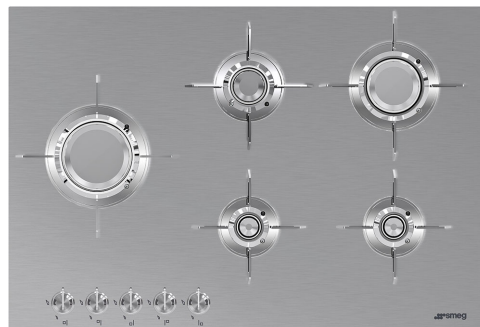

PXL675L

Famiglia	Piano di cottura
Incasso	Semifilo con possibilità incasso a Filo
Dimensione	70/75 cm
Alimentazione	Gas
Tipologia	Gas
Codice EAN	8017709217808

Estetica

Estetica	Dolce Stil Novo
Colore	Acciaio Inox
Finitura	Satinato
Materiale	Inox
Tipo inox	Satinato
Griglie	Inox
Trattamento Griglie	Titanium
Brucciatori	Laminari
Materiale brucciatori	Ottone
Trattamento Brucciatori	Nichelato
Tipo di regolazione comandi	Manopole
Posizione comandi	Frontale
N° manopole	5
Colore manopole	Effetto Inox
Colore serigrafia	Nero
Altri colori disponibili	Nero

Opzioni

Foro da incasso	482-486x700-704 mm
-----------------	--------------------

Caratteristiche Tecniche

Centrale sinistra - Gas - Ultrarapido - 3.50 kW

Posteriore centrale - Gas - Semirapido - 1.60 kW

Anteriore centrale - Gas - Ausiliario - 1.00 kW

Posteriore destra - Gas - Rapido - 2.50 kW

Anteriore destra - Gas - Ausiliario - 1.00 kW

Valvolatura di sicurezza Sì

Accensione rapida sotto
manopola Sì

Collegamento Elettrico

Dati nominali di collegamento elettrico 1 W
Tensione (V) 220-240 V
Tipo di cavo elettrico installato Sì, Monofase

Griglia riduzione moka

6MP1BFB3

TPK

Piastra per cottura Teppanyaki 32,5 cm, acciaio inox

Glossario simboli

Controllo con manopole

Bruciatore Ultrarapido: Viene definito Ultrarapido il bruciatore con una potenza di almeno 3,5 kW, che può essere a singola, doppia o a tripla corona.