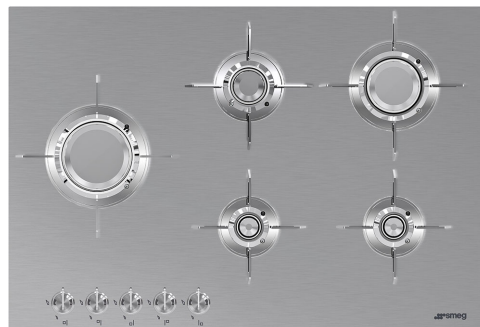

PXL675L

Famiglia	Piano di cottura
Incasso	Semifilo con possibilità incasso a Filo
Dimensione	70/75 cm
Alimentazione	Gas
Tipologia	Gas
Codice EAN	8017709217808

Estetica

Estetica	Dolce Stil Novo
Colore	Acciaio Inox
Finitura	Satinato
Materiale	Inox
Tipo inox	Satinato
Griglie	Inox
Trattamento Griglie	Titanium
Brucciatori	Laminari
Materiale bruciatori	Ottone
Trattamento Brucciatori	Nichelato
Tipo di regolazione comandi	Manopole
Posizione comandi	Frontale
N° manopole	5
Colore manopole	Effetto Inox
Colore serigrafia	Nero
Altri colori disponibili	Nero

Programmi / Funzioni

Numero zone di cottura gas	5
Numero totale di zone di cottura	5

Opzioni

Foro da incasso	482-486x700-704 mm
-----------------	--------------------

Caratteristiche Tecniche

UR

Centrale sinistra - Gas - Ultrarapido - 3.50 kW
 Posteriore centrale - Gas - Semirapido - 1.60 kW
 Anteriore centrale - Gas - Ausiliario - 1.00 kW
 Posteriore destra - Gas - Rapido - 2.50 kW
 Anteriore destra - Gas - Ausiliario - 1.00 kW

Valvolatura di sicurezza Sì

Accensione rapida sotto Sì
 manopola

Collegamento Elettrico

Dati nominali di collegamento elettrico 1 W
 Tensione (V) 220-240 V
 Tipo di cavo elettrico installato Sì, Monofase