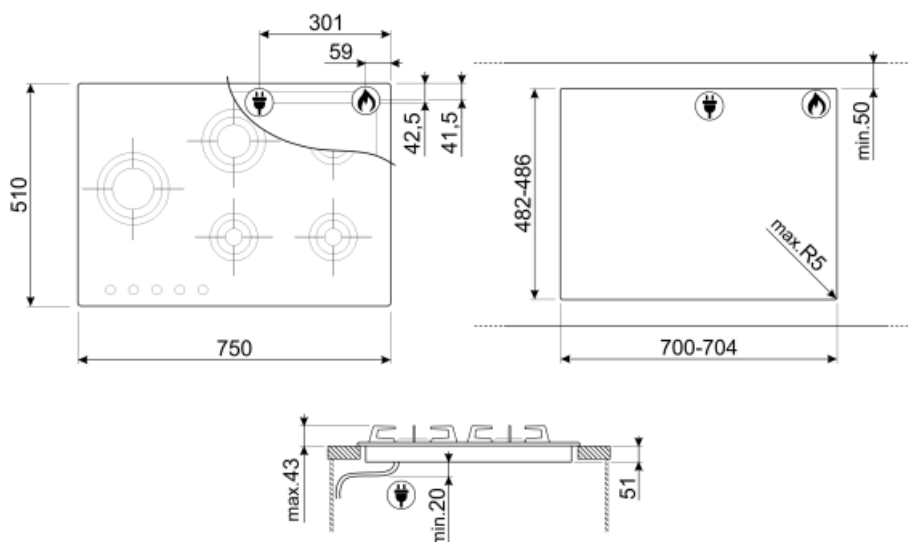

PXL675L

Famiglia	Piano di cottura
Incasso	Semifilo con possibilità incasso a Filo
Dimensione	70/75 cm
Alimentazione	Gas
Tipologia	Gas
Codice EAN	8017709217808

Estetica

Estetica	Dolce Stil Novo
Colore	Acciaio Inox
Finitura	Satinato
Materiale	Inox
Tipo inox	Satinato
Griglie	Inox
Trattamento Griglie	Titanium
Brucciatori	Laminari
Materiale bruciatori	Ottone
Trattamento Brucciatori	Nichelato
Tipo di regolazione comandi	Manopole
Posizione comandi	Frontale
N° manopole	5
Colore manopole	Effetto Inox
Colore serigrafia	Nero
Altri colori disponibili	Nero

Programmi / Funzioni forno principale

Numero zone di cottura gas	5
Numero totale di zone di cottura	5

Opzioni

Foro da incasso	482-486x700-704 mm
-----------------	--------------------

Caratteristiche Tecniche

Frequenza 50/60 Hz
 Lunghezza cavo di alimentazione 120 cm

Collegamento Gas

Tipo di gas G20 Gas naturale
 Collegamento gas Cilindrico
 Altri ugelli gas inclusi G25 Gas naturale, G30 Gas Liquido GPL

Altri raccordi gas inclusi Conico
 Dati nominali di collegamento gas 9600 W