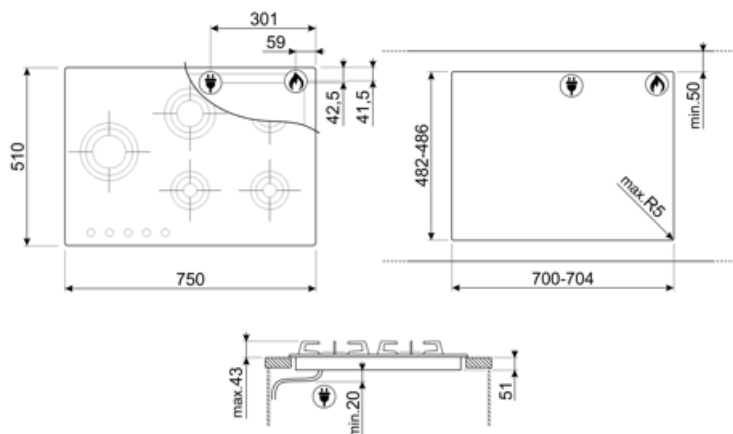

PXL675L

Famiglia	Piano di cottura
Incasso	Semifilo con possibilità incasso a Filo
Dimensione	70/75 cm
Alimentazione	Gas
Tipologia	Gas
Codice EAN	8017709217808

Estetica

Estetica	Dolce Stil Novo
Colore	Acciaio Inox
Finitura	Satinato
Materiale	Inox
Tipo inox	Satinato
Griglie	Inox
Trattamento Griglie	Titanium
Brucciatori	Laminari
Materiale brucciatori	Ottone
Trattamento Brucciatori	Nichelato
Tipo di regolazione comandi	Manopole
Posizione comandi	Frontale
N° manopole	5
Colore manopole	Effetto Inox
Colore serigrafia	Nero
Altri colori disponibili	Nero

Opzioni

Foro da incasso	482-486x700-704 mm
-----------------	--------------------

Caratteristiche Tecniche

Centrale sinistra - Gas - Ultrarapido - 3.50 kW

Posteriore centrale - Gas - Semirapido - 1.60 kW

Anteriore centrale - Gas - Ausiliario - 1.00 kW

Posteriore destra - Gas - Rapido - 2.50 kW

Anteriore destra - Gas - Ausiliario - 1.00 kW

Valvolatura di sicurezza Sì

Accensione rapida sotto
manopola Sì

Collegamento Elettrico

Dati nominali di collegamento elettrico 1 W
Tensione (V) 220-240 V
Tipo di cavo elettrico installato Sì, Monofase

Frequenza 50/60 Hz
Lunghezza cavo di alimentazione 120 cm

Collegamento Gas

Tipo di gas G20 Gas naturale
Collegamento gas Cilindrico
Altri ugelli gas inclusi G25 Gas naturale, G30 Gas Liquido GPL

Altri raccordi gas inclusi Conico
Dati nominali di collegamento gas 9600 W