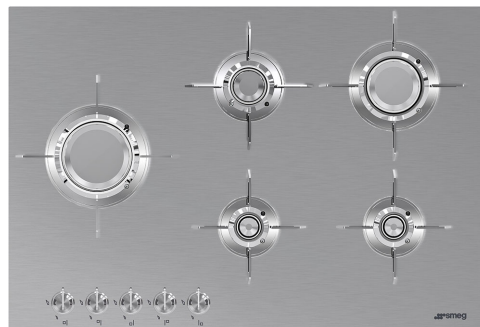

## PXL675L

|               |   |
|---------------|---|
| Famiglia      | Piano di cottura                        |
| Incasso       | Semifilo con possibilità incasso a Filo |
| Dimensione    | 70/75 cm                                |
| Alimentazione | Gas                                     |
| Tipologia     | Gas                                     |
| Codice EAN    | 8017709217808                           |

## Estetica

|                             |                 |
|-----------------------------|-----------------|
| Estetica                    | Dolce Stil Novo |
| Colore                      | Acciaio Inox    |
| Finitura                    | Satinato        |
| Materiale                   | Inox            |
| Tipo inox                   | Satinato        |
| Griglie                     | Inox            |
| Trattamento Griglie         | Titanium        |
| Brucciatori                 | Laminari        |
| Materiale brucciatori       | Ottone          |
| Trattamento Brucciatori     | Nichelato       |
| Tipo di regolazione comandi | Manopole        |
| Posizione comandi           | Frontale        |
| N° manopole                 | 5               |
| Colore manopole             | Effetto Inox    |
| Colore serigrafia           | Nero            |
| Altri colori disponibili    | Nero            |