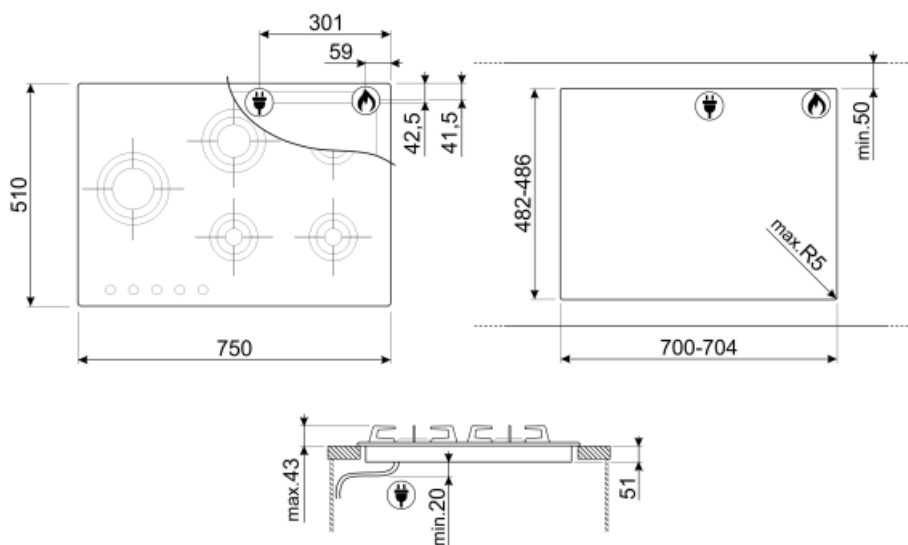

Caratteristiche Tecniche

UR

Centrale sinistra - Gas - Ultrarapido - 3.50 kW
Posteriore centrale - Gas - Semirapido - 1.60 kW
Anteriore centrale - Gas - Ausiliario - 1.00 kW
Posteriore destra - Gas - Rapido - 2.50 kW
Anteriore destra - Gas - Ausiliario - 1.00 kW

Valvolatura di sicurezza Sì

Accensione rapida sotto Sì
manopola

Collegamento Elettrico

Dati nominali di collegamento elettrico 1 W
Tensione (V) 220-240 V
Tipo di cavo elettrico in dotazione Sì, Monofase

Frequenza 50/60 Hz
Lunghezza cavo di alimentazione 120 cm

Collegamento Gas

Tipo di gas G20 Gas naturale
Collegamento gas Cilindrico
Altri ugelli gas inclusi G25 Gas naturale, G30 Gas Liquido GPL

Altri raccordi gas inclusi Conico
Dati nominali di collegamento gas 9600 W