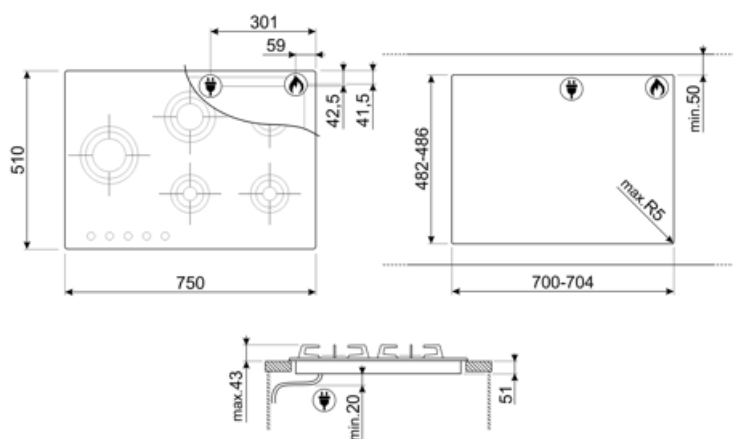

Caratteristiche Tecniche

UR

Centrale sinistra - Gas - Ultrarapido - 3.50 kW
Posteriore centrale - Gas - Semirapido - 1.60 kW
Anteriore centrale - Gas - Ausiliario - 1.00 kW
Posteriore destra - Gas - Rapido - 2.50 kW
Anteriore destra - Gas - Ausiliario - 1.00 kW

Valvolatura di sicurezza Sì

Accensione rapida sotto Sì
manopola

Collegamento Elettrico

Dati nominali di collegamento elettrico 1 W
Tensione (V) 220-240 V
Tipo di cavo elettrico installato Sì, Monofase

Frequenza 50/60 Hz
Lunghezza cavo di alimentazione 120 cm

Collegamento Gas

Tipo di gas G20 Gas naturale
Collegamento gas Cilindrico
Altri ugelli gas inclusi G25 Gas naturale, G30 Gas Liquido GPL

Altri raccordi gas inclusi Conico
Dati nominali di collegamento gas 9600 W