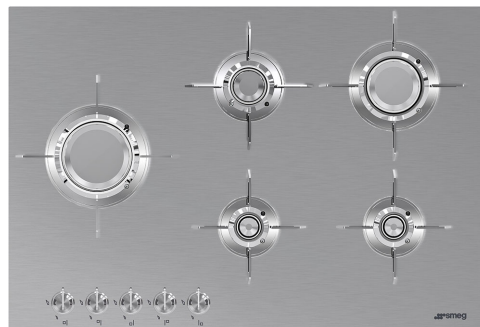

PXL675L

Famiglia	Piano di cottura
Incasso	Semifilo con possibilità incasso a Filo
Dimensione	70/75 cm
Alimentazione	Gas
Tipologia	Gas
Codice EAN	8017709217808

Estetica

Estetica	Dolce Stil Novo
Colore	Acciaio Inox
Finitura	Satinato
Materiale	Inox
Tipo inox	Satinato
Griglie	Inox
Trattamento Griglie	Titanium
Brucciatori	Laminari
Materiale bruciatori	Ottone
Trattamento Brucciatori	Nichelato
Tipo di regolazione comandi	Manopole
Posizione comandi	Frontale
N° manopole	5
Colore manopole	Effetto Inox
Colore serigrafia	Nero
Altri colori disponibili	Nero

Programmi / Funzioni forno principale

Numero zone di cottura gas	5
Numero totale di zone di cottura	5

Opzioni

Foro da incasso	482-486x700-704 mm