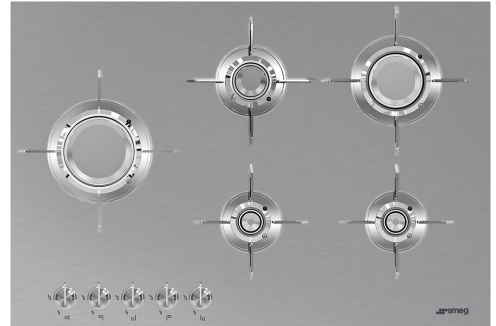

PXL675L

Produktgruppe	Platetopp
Type innbygging	Overflate eller planmotering
Mål	70/75 cm
Strømtilførsel	Gass
Type	Gasskokeplate
EAN-kode	8017709217808

Estetisk linje

Estetikk	Dolce Stil Novo
Farge	Rustfritt stål
Finish	Satinert
Materiale	Rustfritt stål
Type stål	Børstet
Panne stativ	Rustfritt stål
Pannestativ belegg	Titanium
Brennere	Laminar
Materiale brennere	Messing
Brannbelegg	Nichelato
Type kontroll innstilling	Vridere
Kontrollknapp funksjon	Foran
Antall kontroller	5
kontroller farge	Rustfritt stål-effekt
Serigrafi farge	Sort
Andre tilgjengelige farger	Sort

Programmer/funksjoner

Antall gasstilberedningssoner	5
Antall tilberedningssoner	5

Funksjoner

Nedfelling i benkeplate	482-486x700-704 mm
-------------------------	--------------------

Tekniske egenskaper

UR