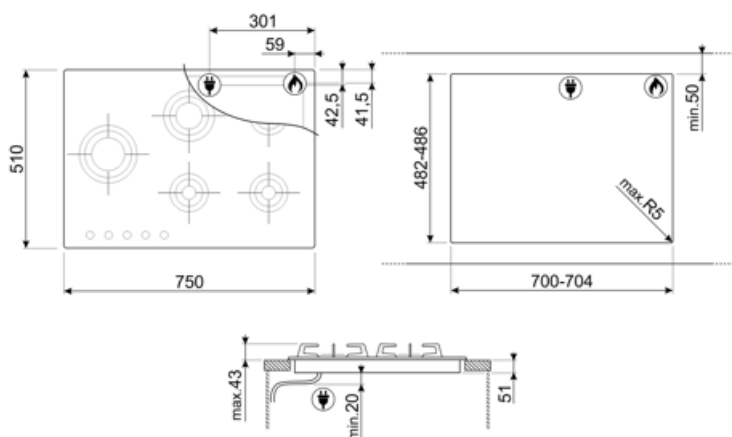

Nedfelling i benkeplate 482-486x700-704 mm

Tekniske egenskaper

UR

Midten venstre - Gass - URP - 3.50 kW

Midten bak - Gass - SRD - 1.60 kW

Midten foran - Gass - AUX - 1.00 kW

Høyre bak - Gass - RP - 2.50 kW

Høyre foran - Gass - AUX - 1.00 kW

Gassikkerhetsventiler Ja Automatisk tenning Ja

Elektrisk tilkobling

Elektrisk tilkoblingseffekt (W)	1 W	Frekvens (Hz)	50/60 Hz
Spenning (V)	220-240 V	Lengde på strømledning (cm)	120 cm
Type ledning	Enfase	Støpseltype	Nei

Gasstilkobling

Gasstype	Naturgass G20	Andre gasstilkoblinger følger	Konisk
Gasstilkobling	Sylindrisk	Måling av gassforbindelse (W)	9600 W
Andre medfølgende dyser	Naturgass G25, Flytende gass G30 GPL