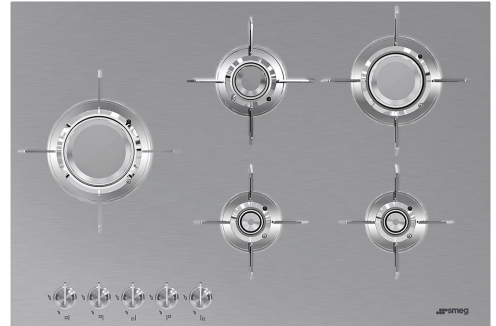

# PXL675L

Produktgruppe	Platetopp
Type innbygging	Overflate eller planmotering
Mål	70/75 cm
Strømtilførsel	Gass
Type	Gasskokeplate
EAN-kode	8017709217808

## Estetisk linje

Estetikk	Dolce Stil Novo
Farge	Rustfritt stål
Finish	Satinert
Materiale	Rustfritt stål
Type stål	Børstet
Panne stativ	Rustfritt stål
Pannestativ belegg	Titanium
Brennere	Laminar
Materiale brennere	Messing
Brannbelegg	Nichelato
Type kontroll innstilling	Vridere
Kontrollknapp funksjon	Foran
Antall kontroller	5
kontroller farge	Rustfritt stål-effekt
Logo	Silketrykk
Serigrafi farge	Sort
Andre tilgjengelige farger	Sort