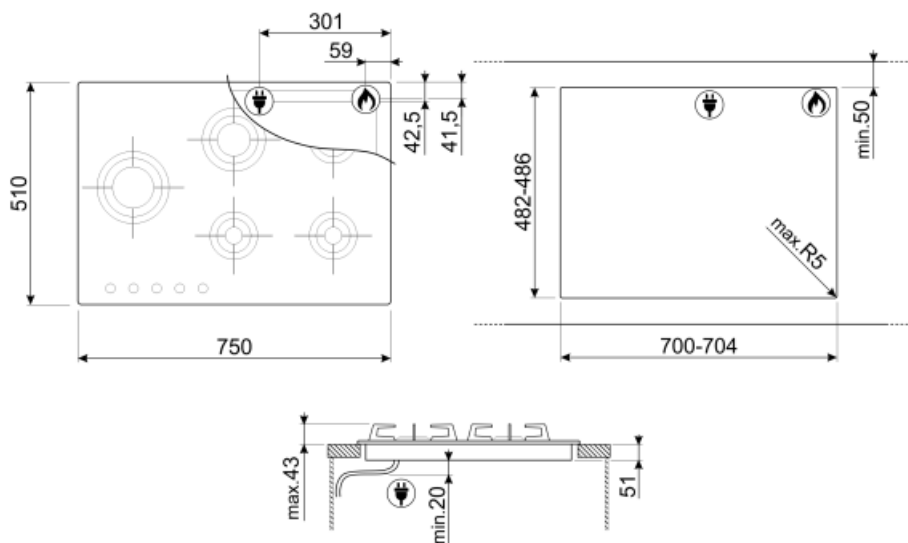

Tekniske egenskaper

UR

Midten venstre - Gass - URP - 3.50 kW

Midten bak - Gass - SRD - 1.60 kW

Midten foran - Gass - AUX - 1.00 kW

Høyre bak - Gass - RP - 2.50 kW

Høyre foran - Gass - AUX - 1.00 kW

Gassikkerhetsventiler Ja

Automatisk tenning Ja

Elektrisk tilkobling

Elektrisk tilkoblingseffekt (W) 1 W
Spenning (V) 220-240 V
Type ledning Enfase

Frekvens (Hz) 50/60 Hz
Lengde på strømledning (cm) 120 cm

Gasstilkobling

Gasstype Naturgass G20
Gasstilkobling Sylinderisk
Andre medfølgende dyser Naturgass G25, Flytende gass G30 GPL

Andre gasstilkoblinger følger Konisk
Måling av gassforbindelse (W) 9600 W