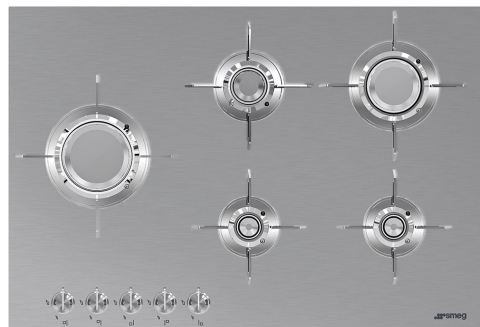

PXL675L

Produktgruppe	Platetopp
Type innbygging	Overflate eller planmotering
Mål	70/75 cm
Strømtilførsel	Gass
Type	Gasskokeplate
EAN-kode	8017709217808

Estetisk linje

Estetikk	Dolce Stil Novo
Farge	Rustfritt stål
Finish	Satinert
Materiale	Rustfritt stål
Type stål	Børstet
Panne stativ	Rustfritt stål
Pannestativ belegg	Titanium
Brennere	Laminar
Materiale brennere	Messing
Brannbelegg	Nichelato
Type kontroll innstilling	Vridere
Kontrollknapp funksjon	Foran
Antall kontroller	5
kontroller farge	Rustfritt stål-effekt
Serigrafi farge	Sort
Andre tilgjengelige farger	Sort

Programmer/funksjoner

Antall gasstilberedningssoner	5
Antall tilberedningssoner	5

Funksjoner

Nedfelling i benkeplate 482-486x700-704 mm

Tekniske egenskaper

UR

Midten venstre - Gass - URP - 3.50 kW

Midten bak - Gass - SRD - 1.60 kW