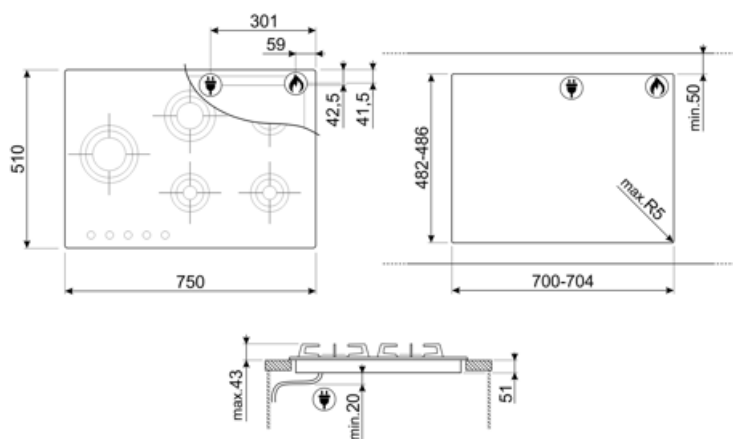

Nedfelling i benkeplate 482-486x700-704 mm

Tekniske egenskaper

UR

Midten venstre - Gass - URP - 3.50 kW

Midten bak - Gass - SRD - 1.60 kW

Midten foran - Gass - AUX - 1.00 kW

Høyre bak - Gass - RP - 2.50 kW

Høyre foran - Gass - AUX - 1.00 kW

Gassikkerhetsventiler Ja

Automatisk tenning Ja

Elektrisk tilkobling

Elektrisk tilkoblingseffekt (W) 1 W
Spenning (V) 220-240 V
Type ledning Enfase

Frekvens (Hz) 50/60 Hz
Lengde på strømledning (cm) 120 cm
Støpseltype Nei

Gasstilkobling

Gasstype Naturgass G20
Gasstilkobling Sylindrisk
Andre medfølgende dyser Naturgass G25, Flytende gass G30 GPL

Andre gasstilkoblinger følger Konisk
Måling av gassforbindelse (W) 9600 W