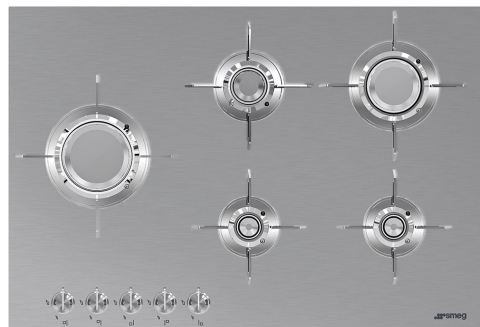

PXL675L

Produktgruppe	Platetopp
Type innbygging	Overflate eller planmotering
Mål	70/75 cm
Strømtilførsel	Gass
Type	Gasskokeplate
EAN-kode	8017709217808

Estetisk linje

Estetikk	Dolce Stil Novo
Farge	Rustfritt stål
Finish	Satinert
Materiale	Rustfritt stål
Type stål	Børstet
Panne stativ	Rustfritt stål
Pannestativ belegg	Titanium
Brennere	Laminar
Materiale brennere	Messing
Brannbelegg	Nichelato
Type kontroll innstilling	Vridere
Kontrollknapp funksjon	Foran
Antall kontroller	5
kontroller farge	Rustfritt stål-effekt
Serigrafi farge	Sort
Andre tilgjengelige farger	Sort

Programmer/funksjoner

Antall tilberedningssoner	5
Antall gasstilberedningssoner	5

Funksjoner

Nedfelling i benkeplate 482-486x700-704 mm

Tekniske egenskaper

UR

Midten venstre - Gass - URP - 3.50 kW

Midten bak - Gass - SRD - 1.60 kW