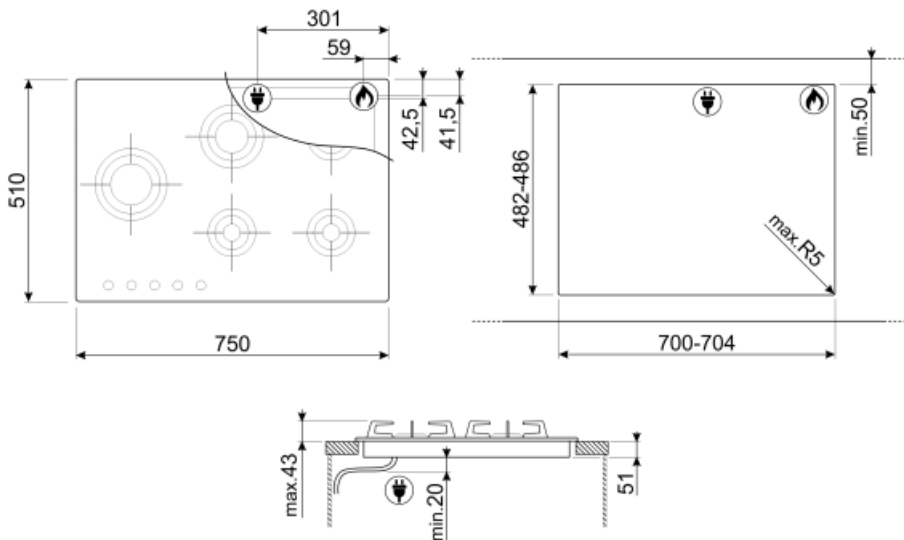

PXL675L

Produktgruppe	Platetopp
Type innbygging	Overflate eller planmotering
Mål	70/75 cm
Strømtilførsel	Gass
Type	Gasskokeplate
EAN-kode	8017709217808

Estetisk linje

Estetikk	Dolce Stil Novo
Farge	Rustfritt stål
Finish	Satinert
Materiale	Rustfritt stål
Type stål	Børstet
Panne stativ	Rustfritt stål
Pannestativ belegg	Titanium
Brennere	Laminar
Materiale brennere	Messing
Brannbelegg	Nichelato
Type kontroll innstilling	Vridere
Kontrollknapp funksjon	Foran
Antall kontroller	5
kontroller farge	Rustfritt stål-effekt
Serigrafi farge	Sort
Andre tilgjengelige farger	Sort

Programmer/funksjoner

Antall gasstilberedningssoner	5
Antall tilberedningssoner	5

Funksjoner

Nedfelling i benkeplate 482-486x700-704 mm

Tekniske egenskaper

UR

Midten venstre - Gass - URP - 3.50 kW

Midten bak - Gass - SRD - 1.60 kW

Frekvens (Hz) 50/60 Hz
 Lengde på strømledning (cm) 120 cm

Gasstilkobling

Gasstype Naturgass G20
 Gasstilkobling Sylinderisk
 Andre medfølgende dyser Naturgass G25, Flytende gass G30 GPL

Andre gasstilkoblinger følger Konisk
 Måling av gassforbindelse (W) 9600 W