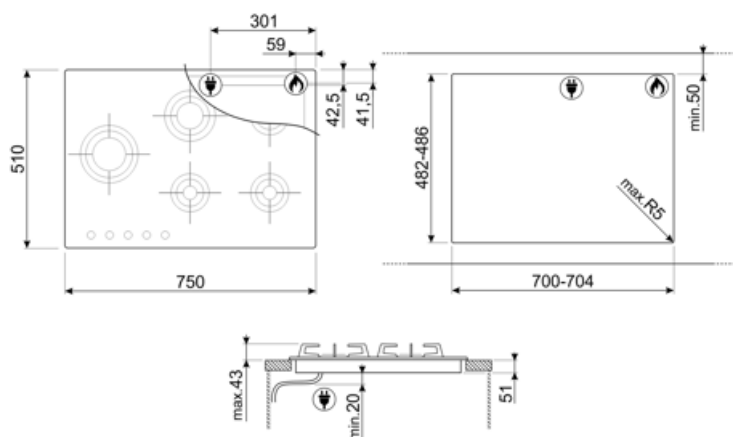

Nedfelling i benkeplate 482-486x700-704 mm

Tekniske egenskaper

UR

Midten venstre - Gass - URP - 3.50 kW

Midten bak - Gass - SRD - 1.60 kW

Midten foran - Gass - AUX - 1.00 kW

Høyre bak - Gass - RP - 2.50 kW

Høyre foran - Gass - AUX - 1.00 kW

Gassikkerhetsventiler Ja Automatisk tenning Ja

Elektrisk tilkobling

Elektrisk tilkoblingseffekt (W)	1 W	Frekvens (Hz)	50/60 Hz
Spenning (V)	220-240 V	Lengde på strømledning (cm)	120 cm
Type ledning	Enfase	Støpseltype	Nei

Gasstilkobling

Gasstype	Naturgass G20	Andre gasstilkoblinger følger	Konisk
Gasstilkobling	Sylindrisk	Måling av gassforbindelse (W)	9600 W
Andre medfølgende dyser	Naturgass G25, Flytende gass G30 GPL