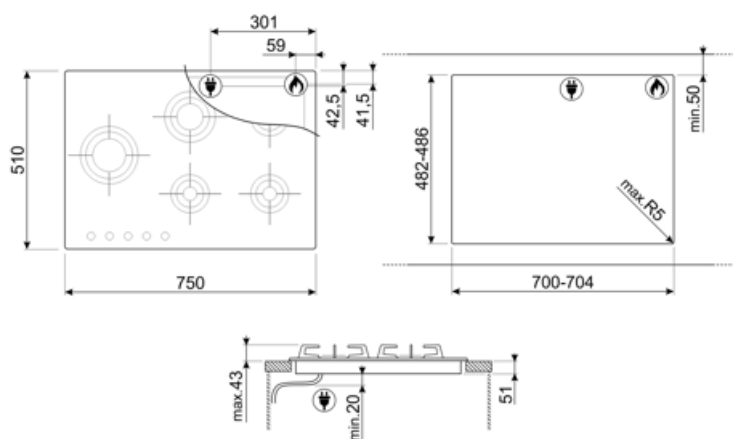

Technische specificaties

UR

Linksmidden - Gas - URP - 3.50 kW
Middenachter - Gas - SRD - 1.60 kW
Middenvoor - Gas - AUX - 1.00 kW
Rechtsachter - Gas - RP - 2.50 kW
Rechtsvoor - Gas - AUX - 1.00 kW

Thermobeveiliging Ja Automatische ontsteking Ja

Elektrische aansluiting

Nominale aansluitwaarde	1 W	Frequentie	50/60 Hz
Spanning (V)	220-240 V	Lengte voedingskabel	120 cm
Type stroomkabel	Eenfasig	Stekker	No

Gasaansluiting

Type gas	G20 Aardgas	Andere gasaansluitingen	Konisch
Gasaansluiting	Cilindrisch	Nominale aansluitwaarde gas	9600 W
Andere sproeiers meegeleverd	G25 Aardgas, Sproeiers butaan/propaan gas meegeleverd