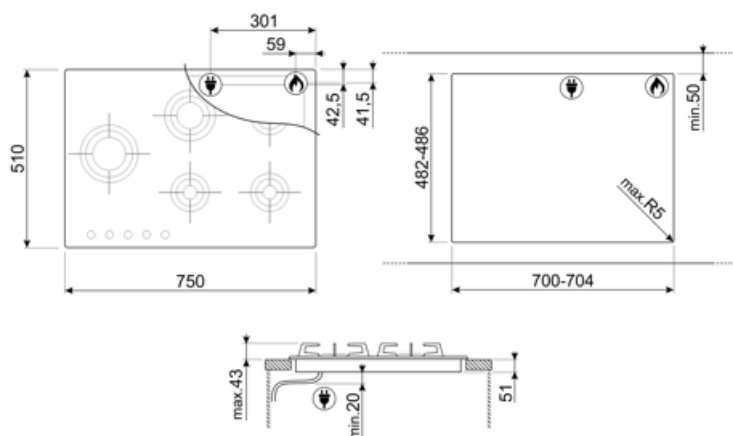

Technische specificaties

UR

Linksmidden - Gas - URP - 3.50 kW

Middenachter - Gas - SRD - 1.60 kW

Middenvoor - Gas - AUX - 1.00 kW

Rechtsachter - Gas - RP - 2.50 kW

Rechtsvoor - Gas - AUX - 1.00 kW

Thermobeveiliging Ja

Automatische ontsteking Ja

Elektrische aansluiting

Nominale aansluitwaarde 1 W

Frequentie 50/60 Hz

Spanning (V) 220-240 V

Lengte voedingskabel 120 cm

Type stroomkabel Eenfasig

Stekker Nee

Gasaansluiting

Type gas G20 Aardgas

Andere gasaansluitingen Konisch

Gasaansluiting Cilindrisch

Andere sproeiers meegeleverd G25 Aardgas, Sproeiers butaan/propanaas gas meegeleverd

Nominale aansluitwaarde gas 9600 W