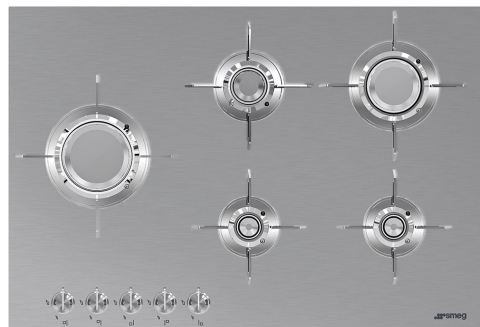

# PXL675L

Product familie	Kookplaat
Type	Standaard opbouw of vlakbouw
Afmeting	70/75 cm
Voeding	Gas en Elektriciteit
Type	Gas
EAN-code	8017709217808

## Design

Design	Dolce Stil Novo
Kleur	Inox
Afwerking	Geborsteld inox
Materiaal	Inox
Type staal	Geborsteld inox
Pottendragers	Inox
Coating pottendragers	Titanium
Gasbranders	Blade flame branders
Materiaal branders	Messing
Coating gasbranders	Nichelato
Bediening	Bedieningsknoppen
Positie bediening	Vooraan
Aantal bedieningsknoppen	5
Kleur bedieningsknoppen	Inox look
Kleur serigrafie	Zwart
Andere beschikbare kleuren	Zwart