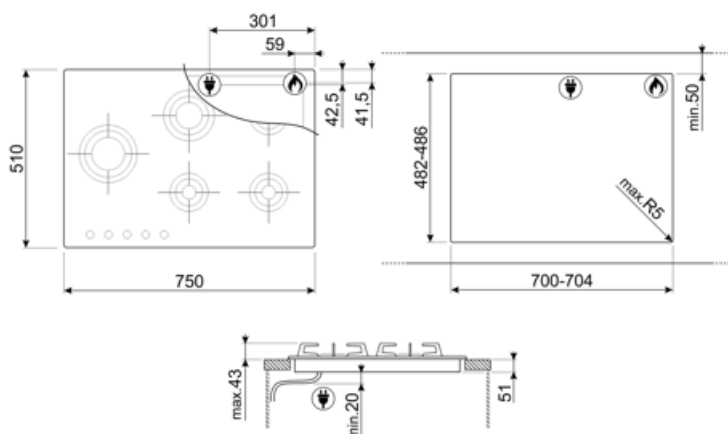

Technische specificaties

UR

Linksmidden - Gas - URP - 3.50 kW

Middenachter - Gas - SRD - 1.60 kW

Middenvoor - Gas - AUX - 1.00 kW

Rechtsachter - Gas - RP - 2.50 kW

Rechtsvoor - Gas - AUX - 1.00 kW

Thermobeveiliging	Ja	Automatische ontsteking	Ja

Elektrische aansluiting

Nominale aansluitwaarde	1 W	Frequentie	50/60 Hz
Spanning (V)	220-240 V	Lengte voedingskabel	120 cm
Type stroomkabel	Eenfasig	Stekker	Nee

Gasaansluiting

Type gas	G20 Aardgas	Andere gasaansluitingen	Konisch
Gasaansluiting	Cilindrisch	Nominale aansluitwaarde gas	9600 W
Andere sproeiers meegeleverd	G25 Aardgas, Sproeiers butaan/propanaas meegeleverd