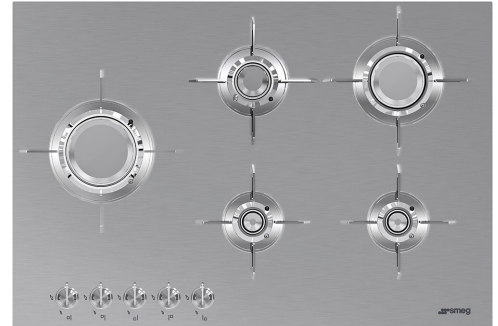

PXL675L

| | |
|-----------------|------------------------------|
| Product familie | Kookplaat |
| Type | Standaard opbouw of vlakbouw |
| Afmeting | 70/75 cm |
| Voeding | Gas en Elektriciteit |
| Type | Gas |
| EAN-code | 8017709217808 |

Design

| | |
|----------------------------|----------------------|
| Design | Dolce Stil Novo |
| Kleur | Inox |
| Afwerking | Geborsteld inox |
| Materiaal | Inox |
| Type staal | Geborsteld inox |
| Pottendragers | Inox |
| Coating pottendragers | Titanium |
| Gasbranders | Blade flame branders |
| Materiaal branders | Messing |
| Coating gasbranders | Nichelato |
| Bediening | Bedieningsknoppen |
| Positie bediening | Vooraan |
| Aantal bedieningsknoppen | 5 |
| Kleur bedieningsknoppen | Inox look |
| Logo | Geëtst |
| Kleur serigrafie | Zwart |
| Andere beschikbare kleuren | Zwart |

Program / Functions

| | |
|-------------------------|---|
| Aantal kookzones gas | 5 |
| Totaal aantal kookzones | 5 |

Opties

Technische specificaties

UR

Linksmidden - Gas - URP - 3.50 kW

Middenachter - Gas - SRD - 1.60 kW