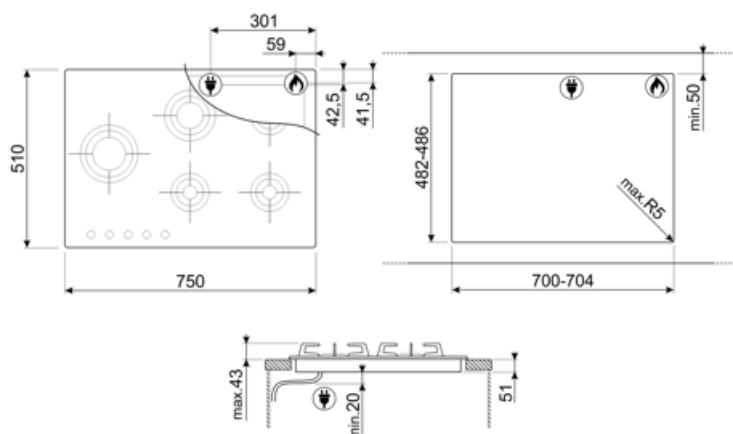

Technische specificaties

UR

Linksmidden - Gas - URP - 3.50 kW

Middenachter - Gas - SRD - 1.60 kW

Middenvoor - Gas - AUX - 1.00 kW

Rechtsachter - Gas - RP - 2.50 kW

Rechtsvoor - Gas - AUX - 1.00 kW

Thermobeveiliging Ja

Automatische ontsteking Ja

Elektrische aansluiting

Nominale aansluitwaarde 1 W

Frequentie 50/60 Hz

Spanning (V) 220-240 V

Lengte voedingskabel 120 cm

Type stroomkabel Eenfasig

Stekker Nee

Gasaansluiting

Type gas G20 Aardgas

Andere gasaansluitingen Konisch

Gasaansluiting Cilindrisch

Andere sproeiers meegeleverd G25 Aardgas, Sproeiers butaan/propanaas gas meegeleverd

Nominale aansluitwaarde gas 9600 W