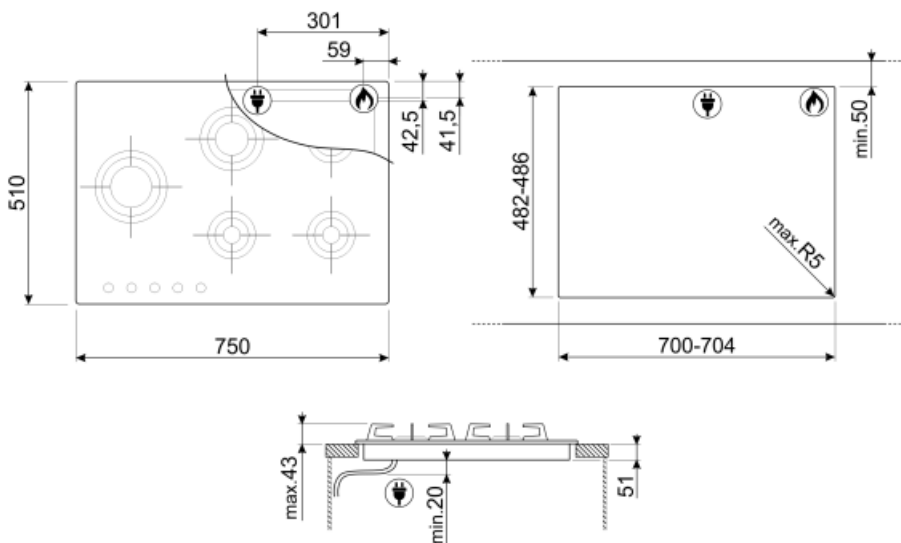

Technische specificaties

UR

Linksmidden - Gas - URP - 3.50 kW
Middenachter - Gas - SRD - 1.60 kW
Middenvoor - Gas - AUX - 1.00 kW
Rechtsachter - Gas - RP - 2.50 kW
Rechtsvoor - Gas - AUX - 1.00 kW

Thermobeveiliging Ja Automatische ontsteking Ja

Elektrische aansluiting

Nominale aansluitwaarde	1 W	Frequentie	50/60 Hz
Spanning (V)	220-240 V	Lengte voedingskabel	120 cm
Type stroomkabel	Eenfasig		

Gasaansluiting

Type gas	G20 Aardgas	Andere gasaansluitingen	Konisch
Gasaansluiting	Cilindrisch	Nominale aansluitwaarde gas	9600 W
Andere sproeiers meegeleverd	G25 Aardgas, Sproeiers butaan/propaan gas meegeleverd