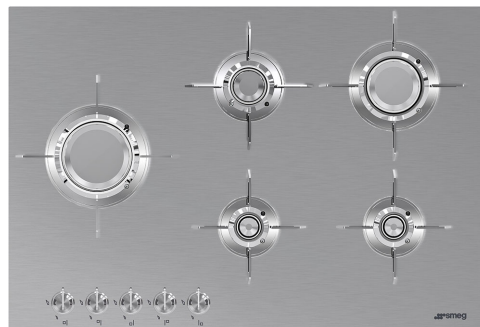

PXL675L

Product familie	Kookplaat
Type	Standaard opbouw of vlakbouw
Afmeting	70/75 cm
Voeding	Gas en Elektriciteit
Type	Gas
EAN-code	8017709217808

Design

Design	Dolce Stil Novo
Kleur	Inox
Afwerking	Geborsteld inox
Materiaal	Inox
Type staal	Geborsteld inox
Pottendragers	Inox
Coating pottendragers	Titanium
Gasbranders	Blade flame branders
Materiaal branders	Messing
Coating gasbranders	Nichelato
Bediening	Bedieningsknoppen
Positie bediening	Vooraan
Aantal bedieningsknoppen	5
Kleur bedieningsknoppen	Inox look
Kleur serigrafie	Zwart
Andere beschikbare kleuren	Zwart

Programma's / Functies

Totaal aantal kookzones	5
Aantal kookzones gas	5

Opties

Worktop Cut-Out	482-486x700-704 mm
-----------------	--------------------

Technische specificaties

UR

Linksmidden - Gas - URP - 3.50 kW
 Middenachter - Gas - SRD - 1.60 kW
 Middenvoor - Gas - AUX - 1.00 kW
 Rechtsachter - Gas - RP - 2.50 kW
 Rechtsvoor - Gas - AUX - 1.00 kW