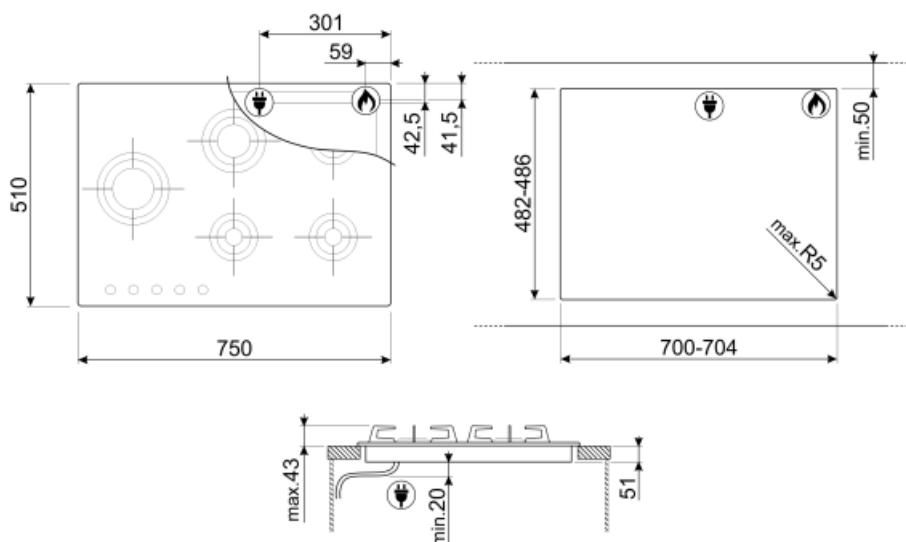

Technische specificaties

UR

Linksmidden - Gas - URP - 3.50 kW
Middenachter - Gas - SRD - 1.60 kW
Middenvoor - Gas - AUX - 1.00 kW
Rechtsachter - Gas - RP - 2.50 kW
Rechtsvoor - Gas - AUX - 1.00 kW

Thermobeveiliging Ja Automatische ontsteking Ja

Elektrische aansluiting

Nominale aansluitwaarde	1 W	Frequentie	50/60 Hz
Spanning (V)	220-240 V	Lengte voedingskabel	120 cm
Type stroomkabel	Eenfasig		

Gasaansluiting

Type gas	G20 Aardgas	Andere gasaansluitingen	Konisch
Gasaansluiting	Cilindrisch	Nominale aansluitwaarde gas	9600 W
Andere sproeiers meegeleverd	G25 Aardgas, Sproeiers butaan/propanaas gas meegeleverd