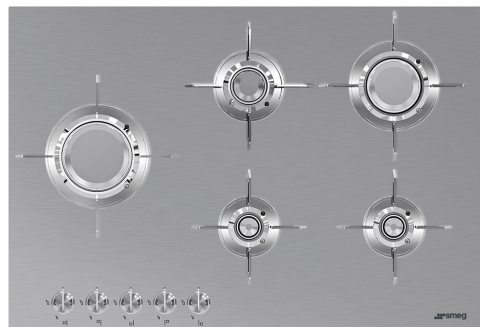

PXL675L

Семейство продуктов

Тип встраивания

Размеры

Источник питания

Тип

EAN-код

Варочная поверхность

Ультранизкий профиль или вровень со столешницей

70/75 cm

Газ

Газ

8017709217808

Эстетика

Эстетика

Цвет

Отделка

Материал

Тип нержавеющей стали

Решетки

Покрытие решеток

Горелки

Материал горелок

Покрытие горелок

Тип управления

Расположение переключателей

Количество переключателей

Цвет переключателей

Цвет сериографии

Другие цвета

Dolce Stil Novo

Нержавеющая сталь