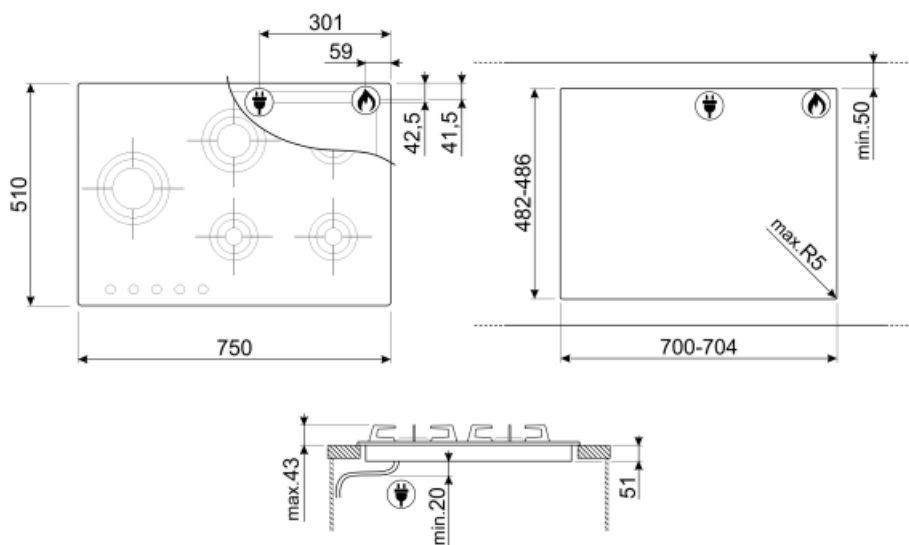

Стандартный вырез 482-486x700-704 мм

Технические характеристики

UR

Центральная левая - Газ - ультрабыстрая - 3.50 кВт
Задняя центральная - Газ - полубыстрая - 1.60 кВт
Фронтальная центральная - Газ - вспомогательная - 1.00 кВт
Задняя правая - Газ - быстрая - 2.50 кВт
Фронтальная правая - Газ - вспомогательная - 1.00 кВт

Газ-контроль Да Автоматический электроподжиг Да

Электрическое подключение

Номинальная мощность	1 Вт	Частота тока	50/60 Гц
Напряжение	220-240 В	Длина электрического кабеля	120 см
Тип электрического кабеля	Однофазное		

Подключение к газу

Тип газа	G20 природный газ	Подключение к газу	Коническое
Подключение к газу	Цилиндрическое	Номинальная мощность газа	9600 Вт
Жиклеры для других типов газа в комплекте	G25 природный газ, G30 GPL сжиженный газ