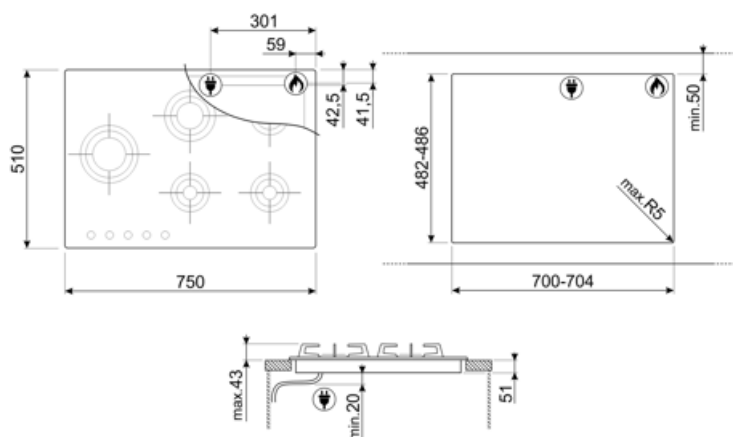

Standard
inbyggnadsmått

482-486x700-704 mm

Teknisk specifikation

UR

Mitten vänster - Gas - URP - 3.50 kW

Mitten bak - Gas - SRD - 1.60 kW

Mitten fram - Gas - AUX - 1.00 kW

Höger bak - Gas - RP - 2.50 kW

Höger fram - Gas - AUX - 1.00 kW

Säkerhetsventiler Ja Automatisk tändning Ja

Elektrisk anslutning

Anslutningseffekt	1 W	Frekvens	50/60 Hz
Spänning (V)	220-240 V	Längd matningskabel	120 cm
Typ av sladd	Enfas	Typ av kontakt	Nej

Gasanslutning

Typ av gas	G20 Naturgas	Övriga inkluderade gasanslutningar	Konisk
Gasanslutning	Cylindrisk	Anslutningseffekt	9600 W
Andra medföljande dysor	G25 Naturgas, G30 Gasol