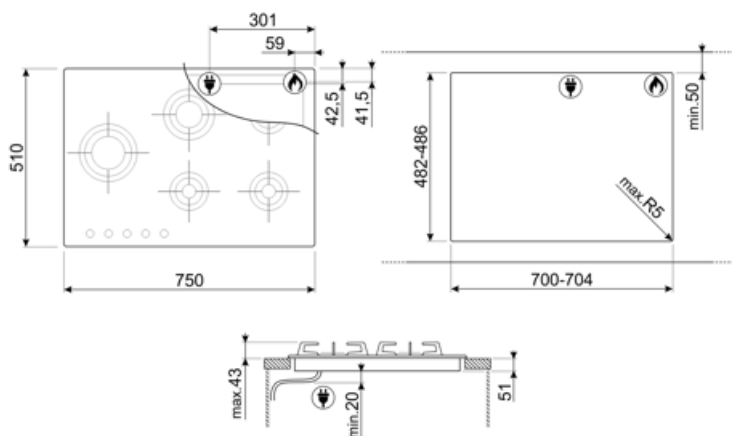

Стандартный вырез 482-486x700-704 мм

Технічні характеристики

UR

Центральна ліва - Газ - Ультрашвидка - 3.50 кВт
Задня центральна - Газ - SRD - 1.60 кВт
Передня центральна - Газ - допоміжна - 1.00 кВт
Задня права - Газ - RP - 2.50 кВт
Передня права - Газ - AUX - 1.00 кВт

Газ-контроль Так **Автоматичне електрозапалювання** Так

Електричне підключення

Номинальная мощность	1 Вт	Частота струму (Гц)	50/60 Гц
Напряга (В)	220-240 В	Довжина електричного кабелю (см)	120 см
Тип електричного кабелю	Так, однофазний	Тип електричної вилки	Ni

Підключення до газу

Тип газу	G20 Природний газ	Підключення до газу	Конічне
Підключення до газу	Циліндричне	Номинальная мощность газу (кВт)	9600 Вт
Жиклери для інших типів газу в комплекті	G25 Природний газ, G30 GPL Зріджений газ