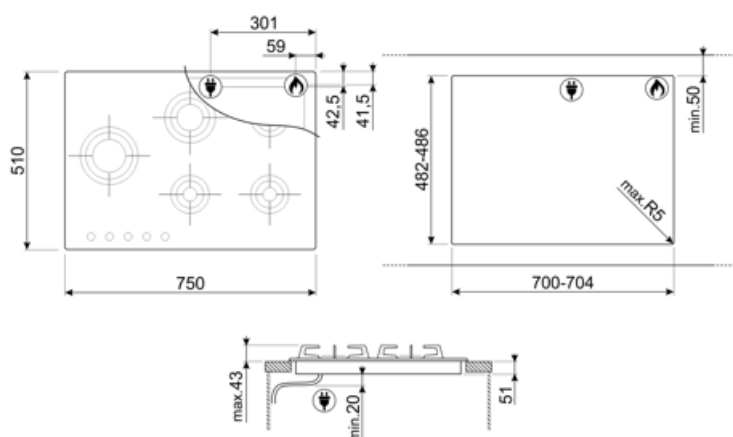

Стандартный вырез 482-486x700-704 мм

Технічні характеристики

UR

Центральна ліва - Газ - Ультрашвидка - 3.50 кВт
Задня центральна - Газ - SRD - 1.60 кВт
Передня центральна - Газ - допоміжна - 1.00 кВт
Задня права - Газ - RP - 2.50 кВт
Передня права - Газ - AUX - 1.00 кВт

Газ-контроль Так **Автоматичне електрозапалювання** Так

Електричне підключення

Номинальная мощность	1 Вт	Частота струму (Гц)	50/60 Гц
Напряга (В)	220-240 В	Довжина електричного кабелю (см)	120 см
Тип електричного кабелю	Так, однофазний	Тип електричної вилки	Hi

Підключення до газу

Тип газу	G20 Природний газ	Підключення до газу	Конічне
Підключення до газу	Циліндричне	Номинальная мощность газу (кВт)	9600 Вт
Жиклери для інших типів газу в комплекті	G25 Природний газ, G30 GPL Зріджений газ