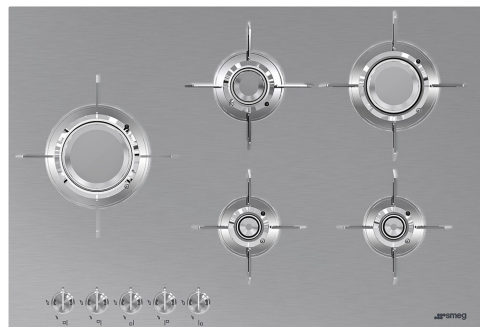

## PXL675L

**Сімейство продуктів**

**Вбудовування**

**Розміри**

**Джерело живлення**

**Тип**

**Код EAN**

Варильна поверхня

Ультранизький профіль або повністю вбудовувана

70/75 cm

Газ

Газ

8017709217808