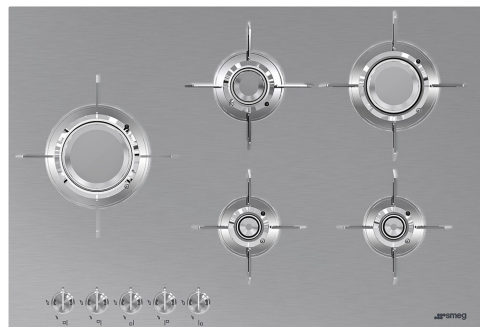

PXL675L

Сімейство продуктів

Вбудовування

Розміри

Джерело живлення

Тип

Код EAN

Варильна поверхня

Ультранизький профіль або повністю вбудовувана

70/75 cm

Газ

Газ

8017709217808

Естетика

Естетика

Колір