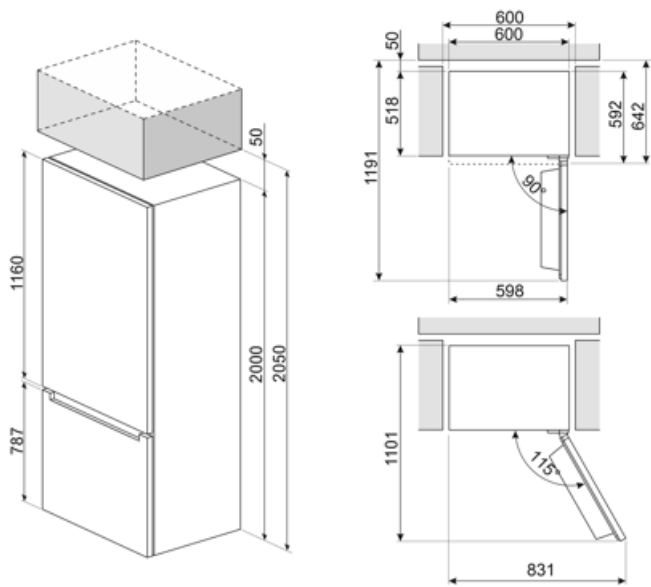

Elektromos csatlakozás

Elektromos csatlakozás névleges értéke	70 W	Frekvencia (Hz)	50 Hz
Áramerősség	10 A	Tápkábel hossza	200 cm

Logisztikai információk

Termék szélesség (mm) 600 mm

Mélység fogantyú nélkül 592 mm

Magasság 2000 mm

Termékszélesség nyitott
ajtóval 600 mm

Alternative products

RC20WDNE

Zsanér pozíciója: Jobbra nyíló ajtó
Fehér

Symbols glossary

-  Az automatikus leolvasztási rendszer rendszeres időközönként automatikus leolvasztással működik, teljesen kiküszöbölve a leolvasztás szükségességét.
-  LED kijelző: a kiválasztott programok, funkciók és opciók, valamint a ciklus végéig eltelt idő megjelenítése.
-  Gyorsfagyasztás: A gyorsfagyasztás funkciót a használat előtt néhány órával aktiválva lecsökkenti a rekesz hőmérsékletét.
-  Air plus: hosszabb ideig frissen tartja az ételt.
-  E energiahatékonysági osztály
-  Gazdaságos mód: Elemzi a hűtőszekrény működését az aktiválás során, és optimalizálja a működési ciklust az energiafogyasztás csökkentése érdekében.
-  LED belső világítás: energiahatékonyabb és tartósabb mód a készülék belsejének megvilágítására.