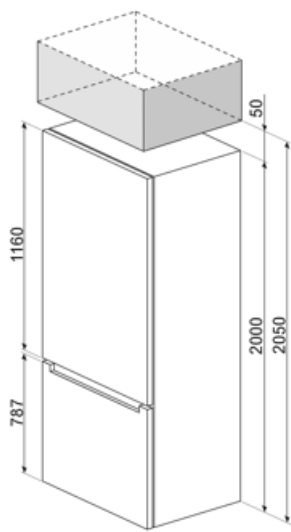

## מידע לוגיסטי

רוחב

600 mm

גובה

2000 mm

עומק ללא ידית

592 mm

רוחב המוצר עם פתיחה  
מרבית של הדלתות

600 mm