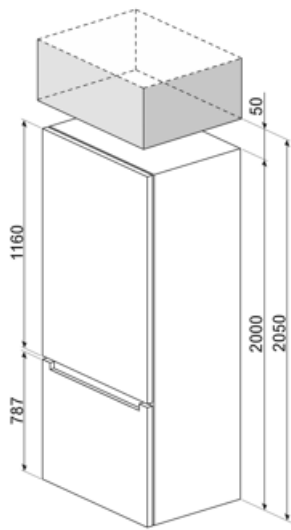

עומק ללא ידית

592 mm

רוחב המוצר עם פתיחה
מרבית של הדלתות

600 mm