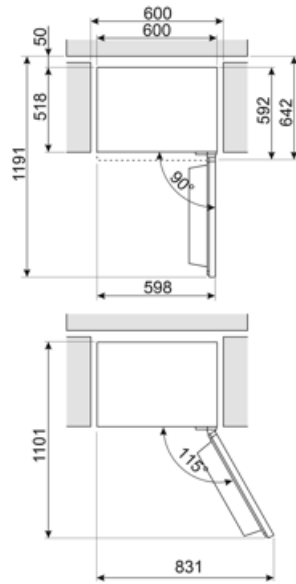

עומק ללא ידית

592 mm

רוחב המוצר עם פתיחה
מרבית של הדלתות

600 mm