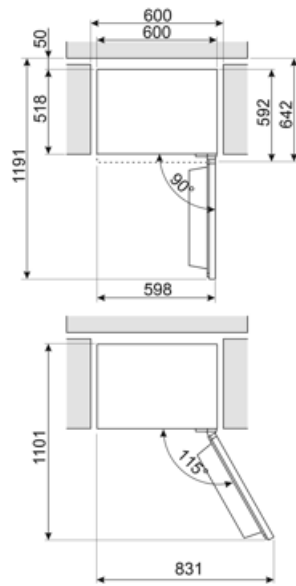

## מידע לוגיסטי

רוחב

600 mm

גובה

2000 mm

עומק ללא ידית

592 mm

רוחב המוצר עם פתיחה  
מרבית של הדלתות

600 mm