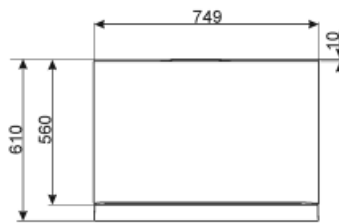

Kapacitet vid strömavbrott 10 h

Summan av frysfackets/frysfackens volymer	105 l	Klimatklass EEI	SN, N, ST, T 122 %
---	-------	--------------------	-----------------------

Elektrisk anslutning

Typ av kontakt	(F;E) Eurokontakt	Volt (V)	220-240 V
Anslutningseffekt	240 W	Frekvens	50 Hz
Ström	1.4 A	Sladdens längd	200 cm