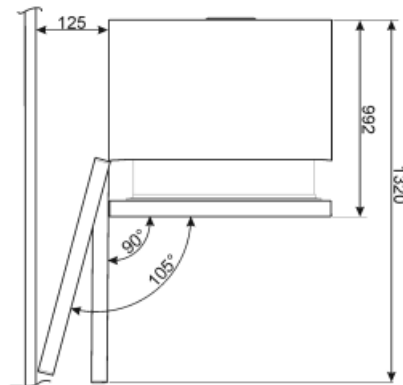

Kapacitet vid strömavbrott 10 h

Summan av frysfackets/frysfackens volymer	105 l	Klimatklass EEI	SN, N, ST, T 122 %
---	-------	--------------------	-----------------------

Elektrisk anslutning

Typ av kontakt	(F;E) Eurokontakt	Volt (V)	220-240 V
Anslutningseffekt	240 W	Frekvens	50 Hz
Ström	1.4 A	Sladdens längd	200 cm