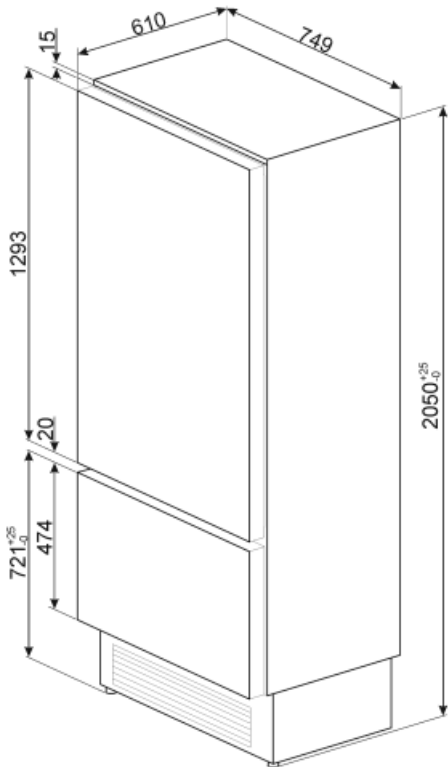

Kapacitet vid strömavbrott 10 h

Summan av frysfackets/frysfackens volymer	105 l	Klimatklass EEI	SN, N, ST, T 122 %
---	-------	--------------------	-----------------------

Elektrisk anslutning

Typ av kontakt	(F;E) Eurokontakt	Volt (V)	220-240 V
Anslutningseffekt	240 W	Frekvens	50 Hz
Ström	1.4 A	Sladdens längd	200 cm