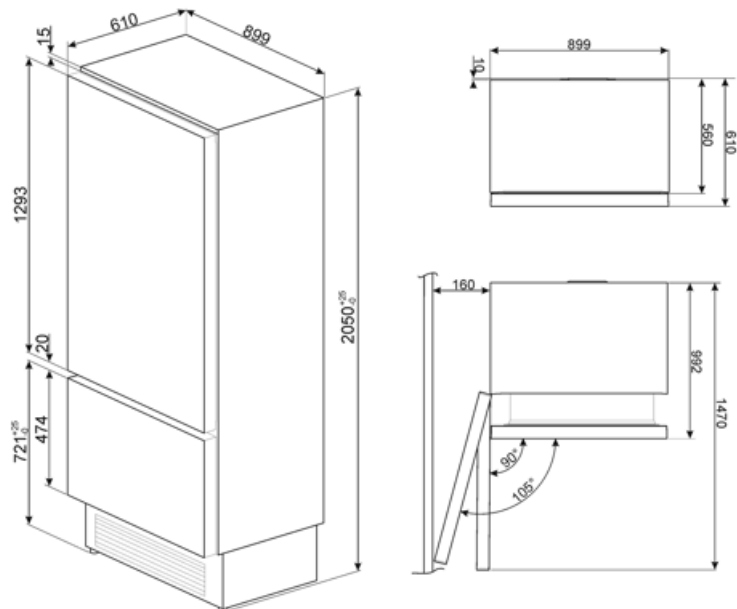

Elektrisk anslutning

Typ av kontakt	(F;E) Eurokontakt	Volt (V)	220-240 V
Anslutningseffekt	240 W	Frekvens	50 Hz
Ström	1,5 A	Sladdens längd	250 cm