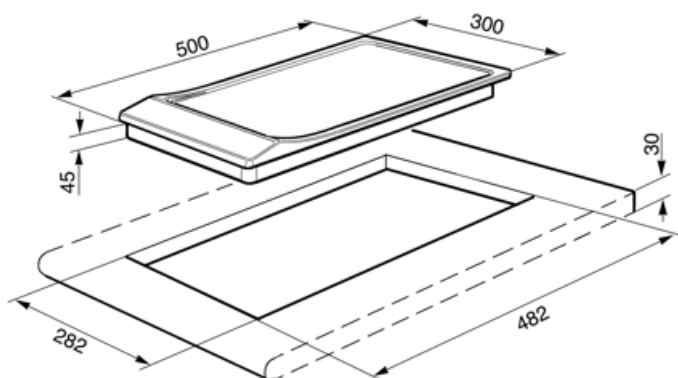

חיבור חשמלי

(דירוג חיבור חשמלי) (ואט)

2900 W

תקע

לא