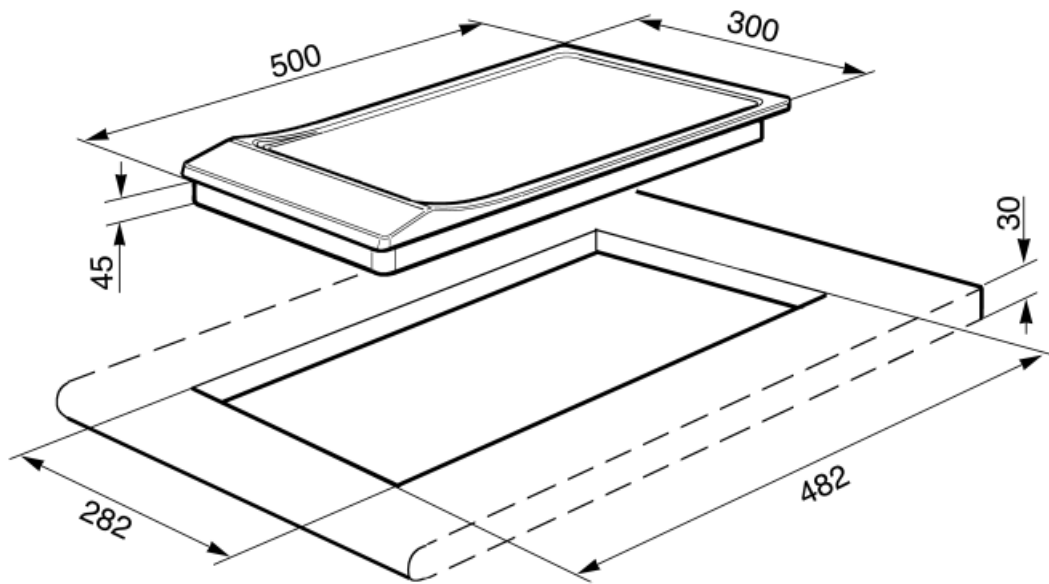

חיבור חשמלי

(דירוג חיבור חשמלי (ואט) 2900 W