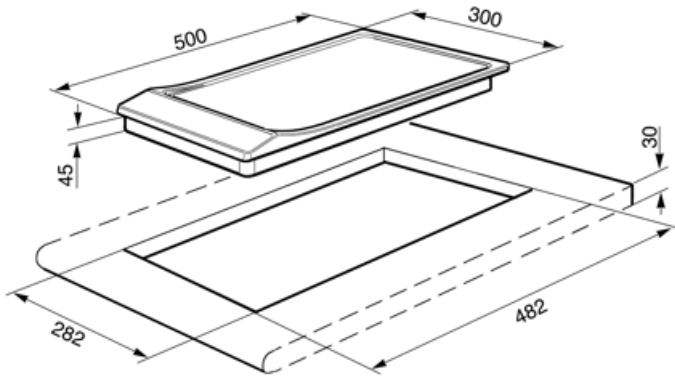

חיבור חשמלי

(דירוג חיבור חשמלי) (ואט)

2900 W

תקע

לא