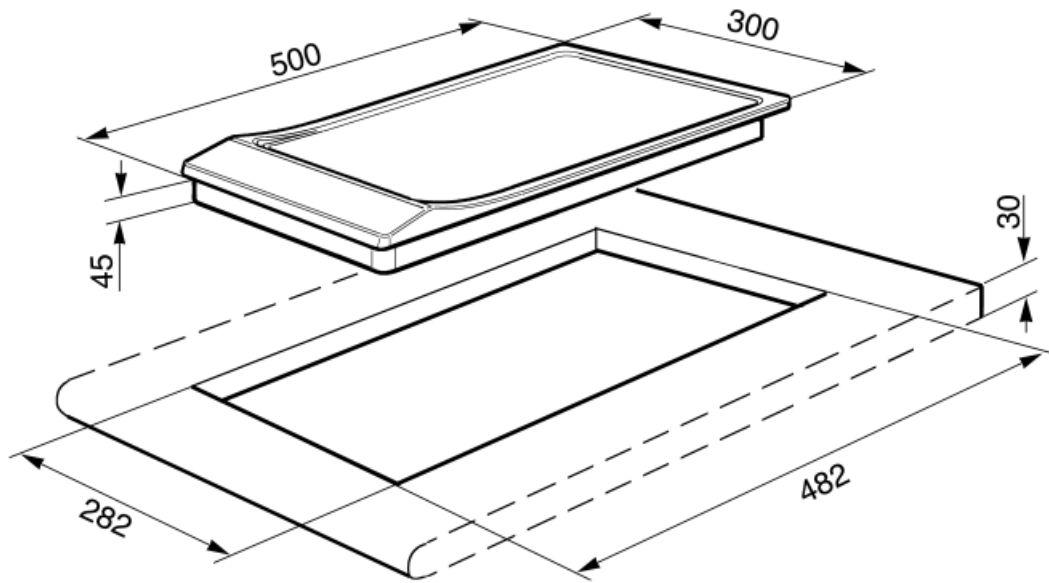

חיבור חשמלי

(דירוג חיבור חשמלי) ואט 2900 W