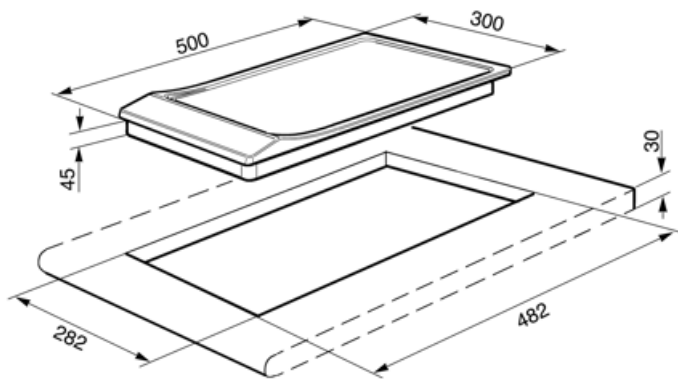

חיבור חשמלי

(דירוג חיבור חשמלי) ואט

2900 W

תקע

לא