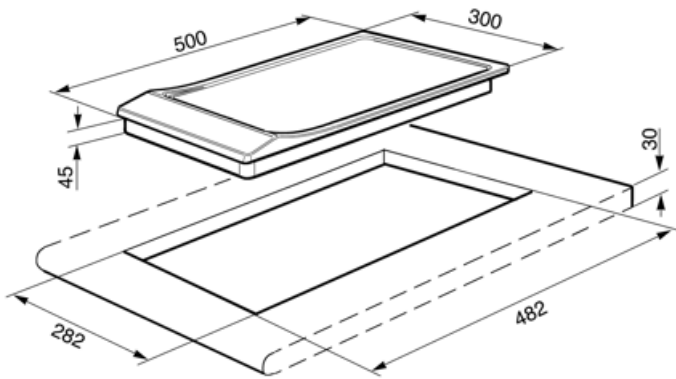

חיבור חשמלי

(דירוג חיבור חשמלי) וואט

2900 W

תקע

לא