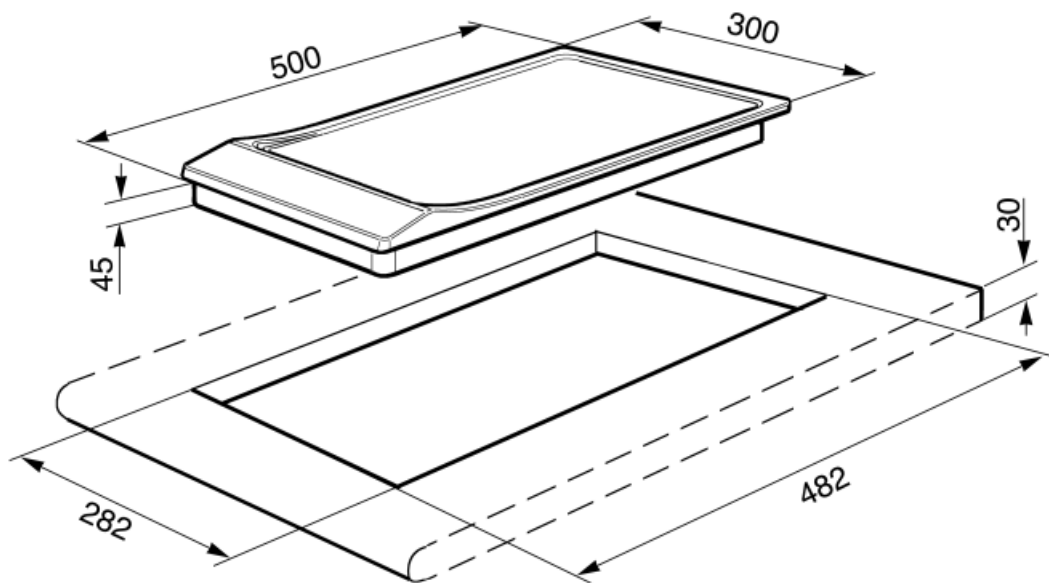

חיבור חשמלי

(דירוג חיבור חשמלי) ואט 2900 W