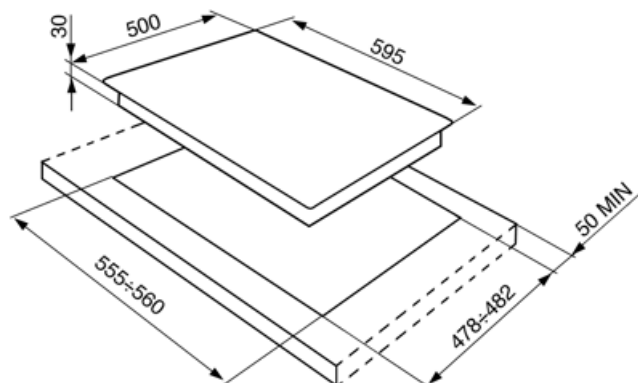

Derecha - Gas - RP - 2.60 kW

Sistema de válvulas de seguridad Si

Conexión automática

Si

Conexión eléctrica

Datos nominales de conexión eléctrica 1 W

Frecuencia (Hz)

50/60 Hz

Tensión (V) 220-240 V

Largo del cable de alimentación

120 cm

Tipo de cable eléctrico Monofase

Conexión de gas

Tipo de gas G20 gas natural

Otras conexiones de gas previstas Cónica

Conexión de gas Cilindrico

Otros inyectores de gas incluidos G30 Gas Liquido GPL

Datos nominales de conexión gas

8400 W