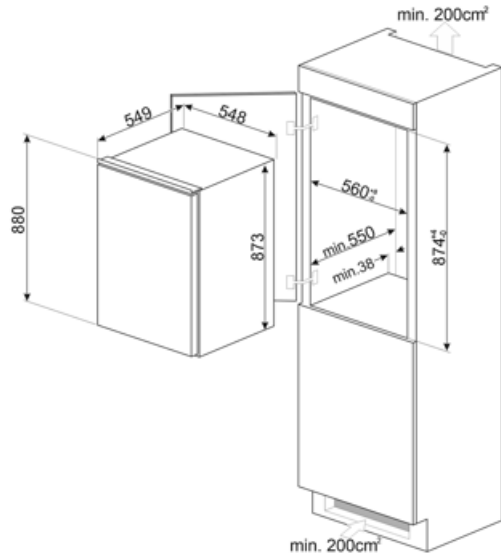

Elektrische aansluiting

Nominale aansluitwaarde 100 W Frequentie (Hz) 50 Hz
Stroom (A) 0,6 A Lengte stroomkabel 240 cm
Spanning (V) 230-240 V Stekker (F;E) Schuko

Logistieke informatie

Breedte product (mm) 548 mm Maximum hoogte 873 mm

Width of the built-in niche 560 mm

Diepte zonder handvat en spacer 549 mm

Depth of the built-in niche 550 mm

Height of the built-in niche 880 mm

Product breedte met maximale deuropening 548 mm

Diepte uitsparing 38 mm