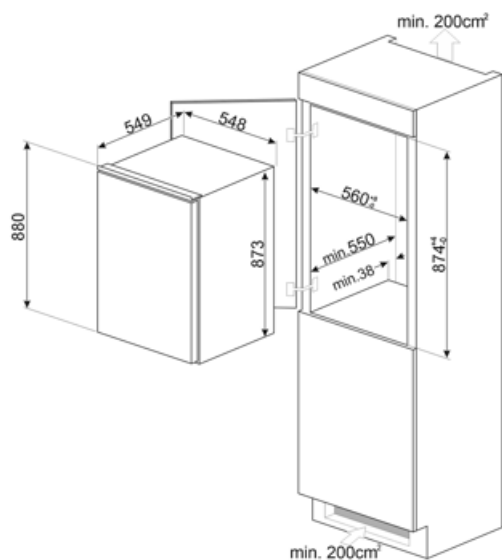

Elektrische aansluiting

Nominale aansluitwaarde 100 W Frequentie (Hz) 50 Hz
Stroom (A) 0,6 A Lengte stroomkabel 240 cm
Spanning (V) 230-240 V Stekker (F;E) Schuko

Logistieke informatie

Breedte product (mm) 548 mm Maximum hoogte 873 mm

Width of the built-in niche 560 mm

Diepte zonder handvat en spacer 549 mm

Depth of the built-in niche 550 mm

Height of the built-in niche 880 mm

Product breedte met maximale deuropening 548 mm

Diepte uitsparing 38 mm