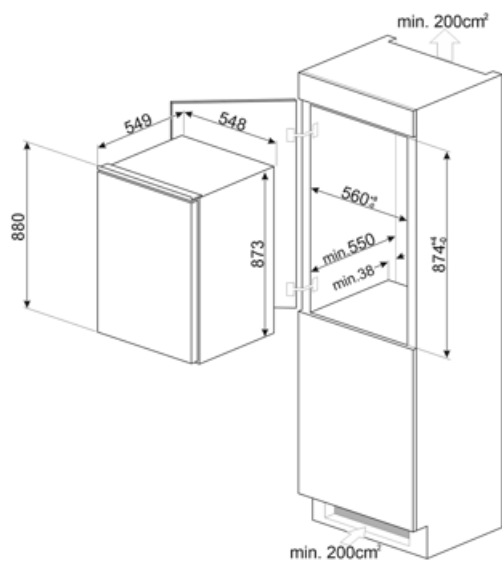

Elektrische aansluiting

Aansluitwaarde	100 W	Frequentie (Hz)	50 Hz
Stroom (A)	0,6 A	Lengte voedingskabel	240 cm
Spanning (V)	230-240 V	Stekker	(F;E) Schuko

Logistieke informatie

Breedte product	548 mm	Hoogte product	873 mm
Breedte van de inbouw nis:	560 mm	Hoogte van de inbouwnis	880 mm
Diepte product	549 mm		

Depth of the built-in niche 550 mm

Productbreedte met deuren maximaal geopend 548 mm

Diepte afstandhouder 38 mm

Symbols glossary

Het automatische ontdooisysteem werkt door automatisch te ontdooien met regelmatige tussenpozen, waardoor ontdooien helemaal niet nodig is.