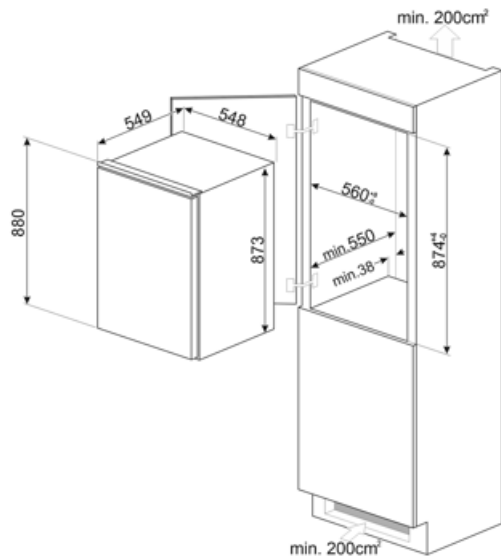

Elektrische aansluiting

Aansluitwaarde	100 W	Frequentie (Hz)	50 Hz
Stroom (A)	0,6 A	Lengte voedingskabel	240 cm
Spanning (V)	230-240 V	Stekker	(F;E) Schuko

Logistieke informatie

Breedte product	548 mm	Hoogte product	873 mm
Breedte van de inbouw nis:	560 mm	Hoogte van de inbouwnis	880 mm
Diepte product	549 mm		

Depth of the built-in niche 550 mm

Productbreedte met deuren maximaal geopend 548 mm

Diepte afstandhouder 38 mm

Symbols glossary

Het automatische ontdooisysteem werkt door automatisch te ontdooien met regelmatige tussenpozen, waardoor ontdooien helemaal niet nodig is.