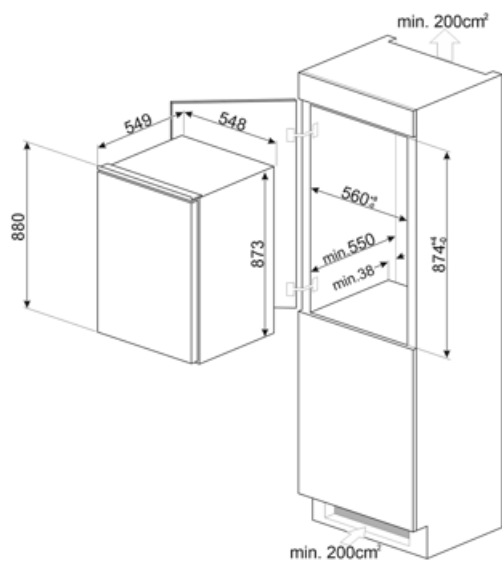

Elektrische aansluiting

Aansluitwaarde	100 W	Frequentie (Hz)	50 Hz
Stroom (A)	0,6 A	Lengte voedingskabel	240 cm
Spanning (V)	230-240 V	Stekker	(F;E) Schuko

Logistieke informatie

Breedte product	548 mm	Hoogte product	873 mm
Breedte van de inbouw nis:	560 mm	Hoogte van de inbouwnis	880 mm
Diepte product	549 mm		

Depth of the built-in niche 550 mm

Productbreedte met deuren maximaal geopend 548 mm

Diepte afstandhouder 38 mm

Symbols glossary

Het automatische ontdooisysteem werkt door automatisch te ontdoeien met regelmatige tussenpozen, waardoor ontdoeien helemaal niet nodig is.