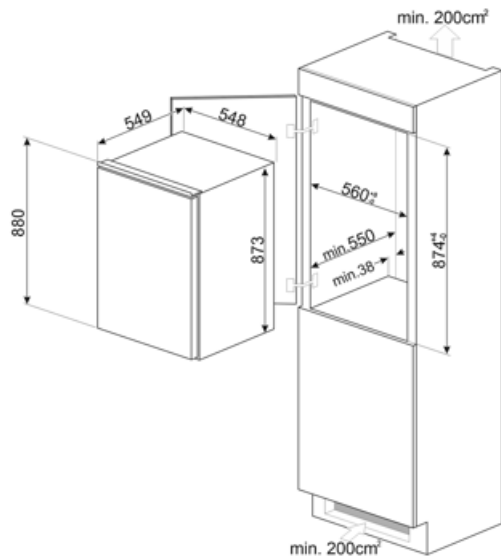

Depth of the built-in niche 550 mm

Productbreedte met deuren maximaal geopend 548 mm

Diepte afstandhouder 38 mm