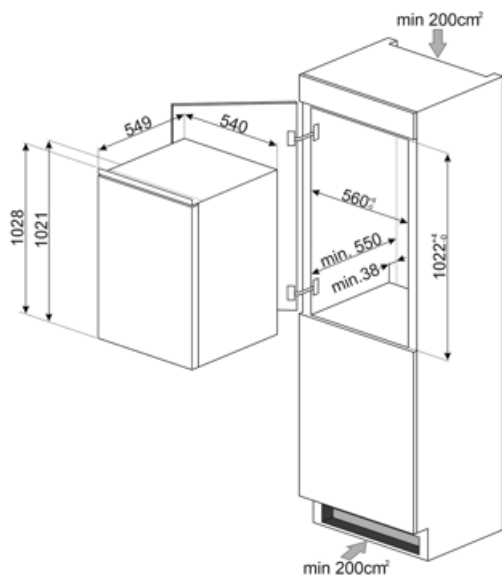

Elektrische aansluiting

Nominale aansluitwaarde 100 W
Stroom (A) 0.7 A
Spanning (V) 230-240 V
Frequentie (Hz) 50 Hz
Lengte stroomkabel 240 cm
Stekker (F;E) Schuko

Logistieke informatie

Breedte product (mm) 548 mm
Maximum hoogte 1021 mm

Width of the built-in niche 560 mm

Diepte zonder handvat en spacer 549 mm

Depth of the built-in niche 550 mm

Height of the built-in niche 1030 mm

Product breedte met maximale deuropening 548 mm

Diepte uitsparing 38 mm