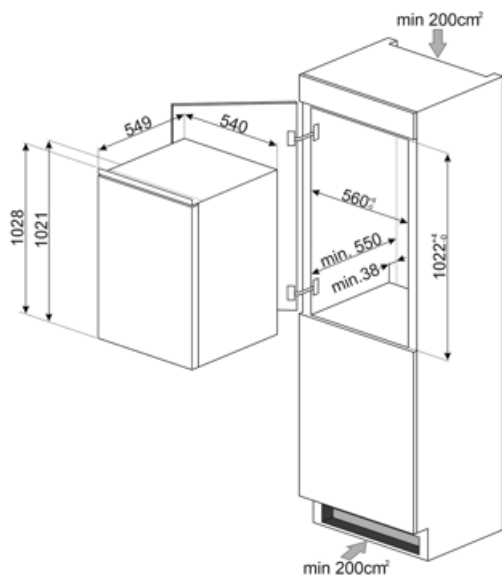

Width of the built-in niche 560 mm

Diepte zonder handvat en spacer 549 mm

Depth of the built-in niche 550 mm

Height of the built-in niche 1030 mm

Product breedte met maximale deuropening 548 mm

Diepte uitsparing 38 mm