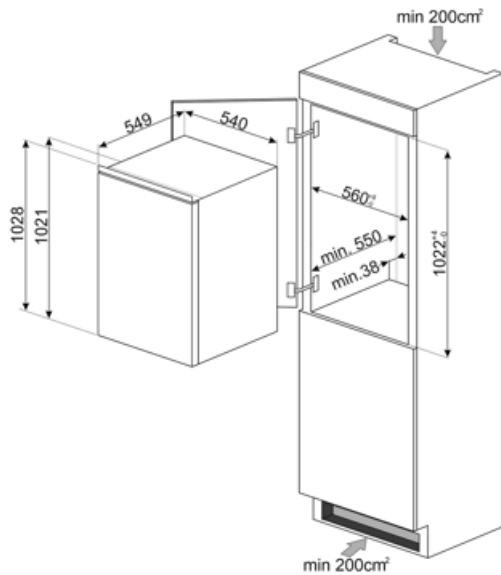

Elektrische aansluiting

Nominale aansluitwaarde	100 W	Frequentie (Hz)	50 Hz
Stroom (A)	0,7 A	Lengte stroomkabel	240 cm
Spanning (V)	230-240 V	Stekker	(F;E) Schuko

Logistieke informatie

Breedte product (mm)	548 mm	Maximum hoogte	1021 mm
----------------------	--------	----------------	---------

Width of the built-in niche 560 mm

Diepte zonder handvat en spacer 549 mm

Depth of the built-in niche 550 mm

Height of the built-in niche 1030 mm

Product breedte met maximale deuropening 548 mm

Diepte uitsparing 38 mm