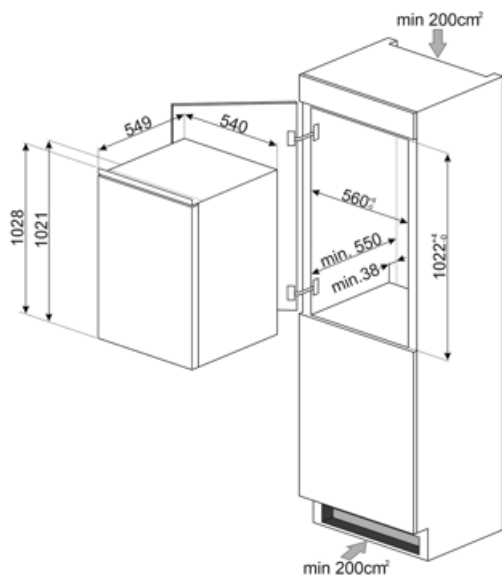

Elektrische aansluiting

Nominale aansluitwaarde 100 W
Stroom (A) 0.7 A
Spanning (V) 230-240 V
Frequentie (Hz) 50 Hz
Lengte stroomkabel 240 cm
Stekker (F;E) Schuko

Logistieke informatie

Breedte product (mm) 548 mm Maximum hoogte 1021 mm

Width of the built-in niche 560 mm

Diepte zonder handvat en spacer 549 mm

Depth of the built-in niche 550 mm

Height of the built-in niche 1030 mm

Product breedte met maximale deuropening 548 mm

Diepte uitsparing 38 mm