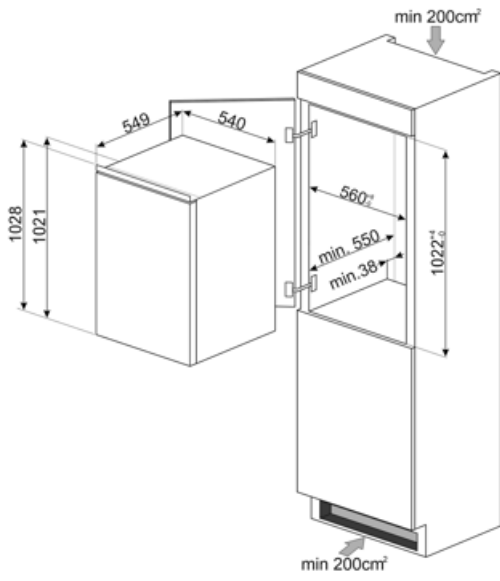

Elektrische aansluiting

Aansluitwaarde	100 W	Frequentie (Hz)	50 Hz
Stroom (A)	0,7 A	Lengte voedingskabel	240 cm
Spanning (V)	230-240 V	Stekker	(F;E) Schuko

Logistieke informatie

Breedte product	548 mm	Hoogte product	1021 mm
Breedte van de inbouw nis:	560 mm	Hoogte van de inbouwnis	1030 mm
Diepte product	549 mm	Productbreedte met deuren maximaal geopend	548 mm
Depth of the built-in niche	550 mm	Diepte afstandhouder	38 mm