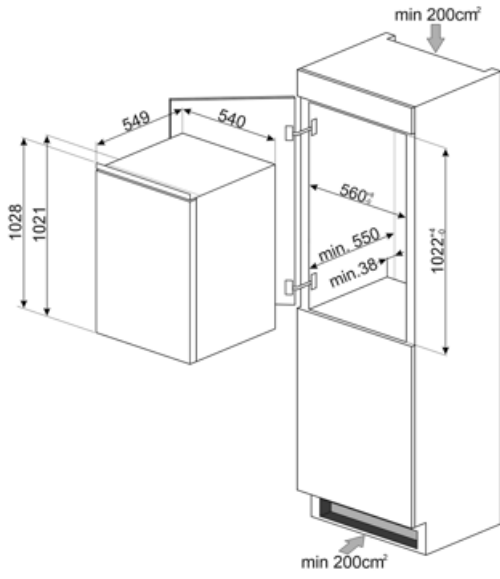

## Logistieke informatie

Breedte product	548 mm	Hoogte product	1021 mm
Breedte van de inbouw nis:	560 mm	Hoogte van de inbouwnis	1030 mm
Diepte product	549 mm	Productbreedte met deuren maximaal geopend	548 mm
Depth of the built-in niche	550 mm	Diepte afstandhouder	38 mm