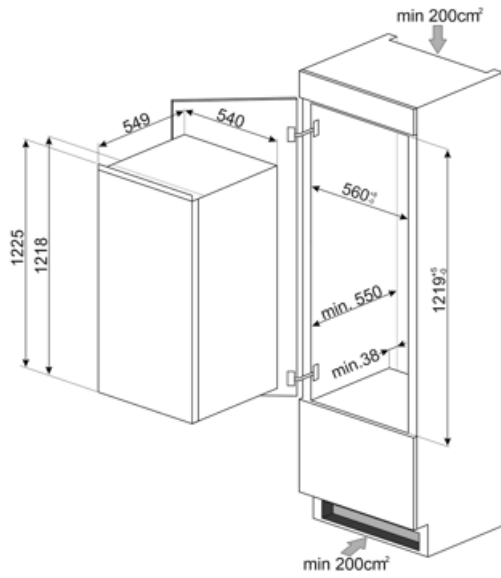

Diepte zonder handvat 549 mm
en spacer

Depth of the built-in
niche 550 mm

Product breedte met
maximale deuropening 548 mm