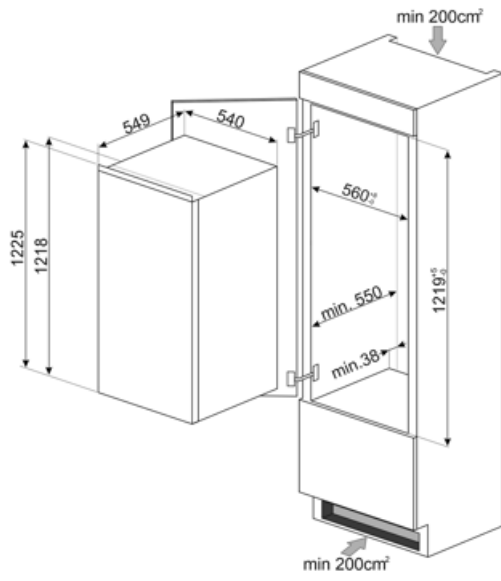

## Logistieke informatie

Breedte product	548 mm	Hoogte product	1218 mm
Breedte van de inbouw nis:	560 mm	Hoogte van de inbouwnis	1225 mm
Diepte product	549 mm	Productbreedte met deuren maximaal geopend	548 mm
Depth of the built-in niche	550 mm		