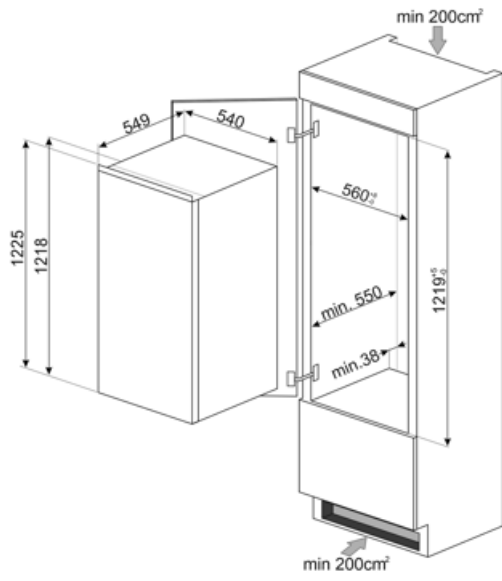

## Logistieke informatie

Breedte product	548 mm	Hoogte product	1218 mm
Breedte van de inbouw nis:	560 mm	Hoogte van de inbouwnis	1225 mm
Diepte product	549 mm	Productbreedte met deuren maximaal geopend	548 mm
Depth of the built-in niche	550 mm		