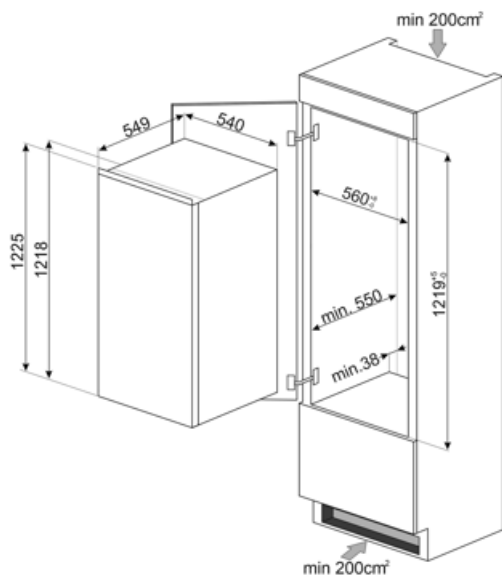

Elektrische aansluiting

Nominale aansluitwaarde	130 W	Frequentie (Hz)	50 Hz
Stroom (A)	1 A	Lengte stroomkabel	240 cm
Spanning (V)	230-240 V	Stekker	(F;E) Schuko

Logistieke informatie

Breedte product (mm)	548 mm	Maximum hoogte	1218 mm
----------------------	--------	----------------	---------

Width of the built-in niche 560 mm
Diepte zonder handvat en spacer 549 mm
Depth of the built-in niche 550 mm

Height of the built-in niche 1225 mm
Product breedte met maximale deuropening 548 mm

Symbols glossary