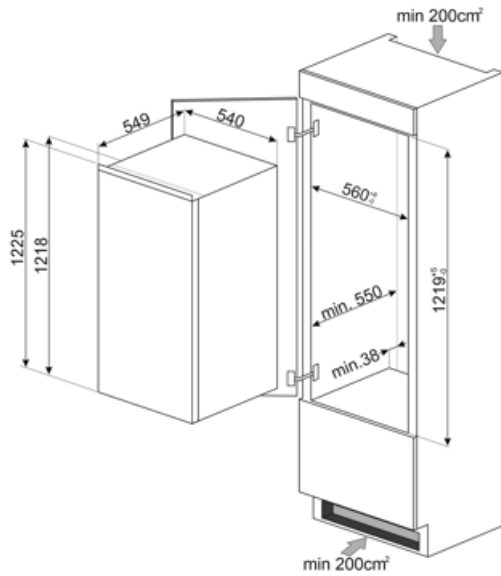

Aantal verstelbare
binnendeurcompartimenten 2

Overige features koelkast

Accessoires Eierhouder

Uitrusting vriezer

Vriesvak Ja

Overige technische eigenschappen

Display functies	Snel-vriesfunctie, Cooling timer
Type temperatuurcontrole	Elektro-mechanisch
Aantal compressoren	1
Type koelgas	R600a
Type compressor	Standaard
Hoeveelheid koelmiddel	38 g
Schuimmiddel	Cyclopentaan

Prestaties/Energie label - Reg. 2019

Annual energy consumption	182 kWh/jaar	Geluidsniveau	35 dB(A) re 1 pW
Energie-efficiëntieklasse	F	Conserveringsduur zonder stroom	8,00 h
Emissieklasse voor akoestisch luchtgeluid	B	4 star - Freezing capacity	2,7 kg/24h
Totaal netto volume	188 l	Klimaatklasse	SN, N, ST, T
Netto inhoud vriesgedeelte	14 l	EEL	125 %
Netto inhoud koelgedeeltes	174 l		

Elektrische aansluiting

Nominale aansluitwaarde	130 W	Frequentie (Hz)	50 Hz
Stroom (A)	1 A	Lengte stroomkabel	240 cm
Spanning (V)	230-240 V	Stekker	(F;E) Schuko

Logistieke informatie

Breedte product (mm)	548 mm	Maximum hoogte	1218 mm

Width of the built-in niche 560 mm
Diepte zonder handvat en spacer 549 mm
Depth of the built-in niche 550 mm

Height of the built-in niche 1225 mm
Product breedte met maximale deuropening 548 mm