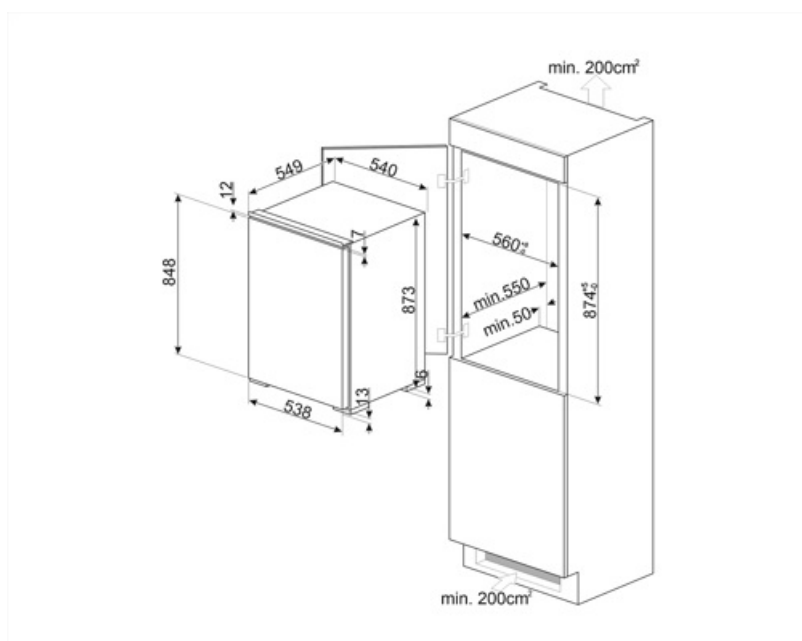

Elektrische aansluiting

Nominale aansluitwaarde	120 W	Frequentie	50 Hz
Stroom	0,8 A	Lengte voedingskabel	240 cm
Spanning	230-240 V	Stekker	(F;E) Schuko

Logistieke informatie

Breedte product (mm)	540 mm	Depth of the built-in niche	550 mm
Width of the built-in niche	560 mm	Height of the built-in niche	880 mm
Diepte zonder handvat en spacer	549 mm	Product breedte met maximale deuropening	540 mm
Maximum hoogte	873 mm	Diepte uitsparing	38 mm