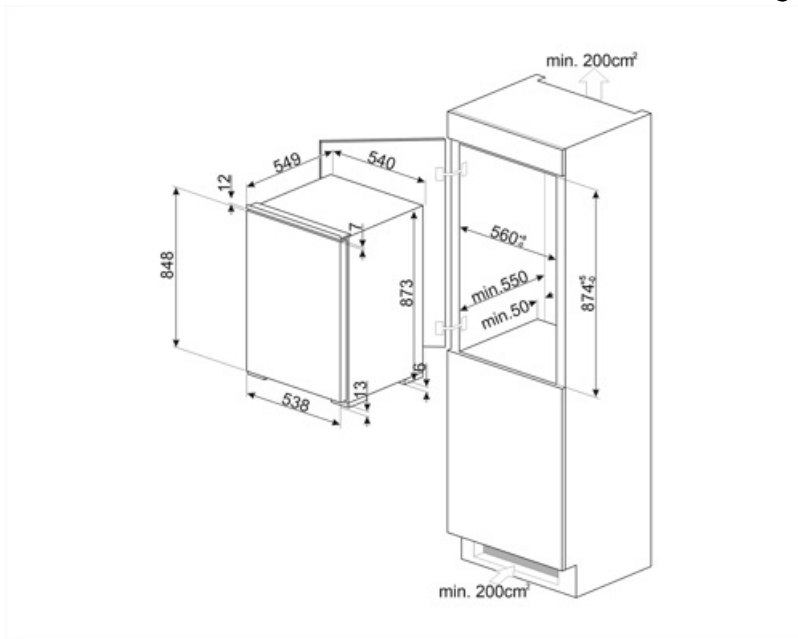

Totaal netto inhoud	98 l	4 sterren- vriescapaciteit	4.5 Kg/24h
Energie-efficiëntieklasse	E	Klimaatklasse	SN, N, ST, T
Geluidsniveau klasse	B	EEl	100 %
Netto inhoud vriescompartiment	98 l		

Elektrische aansluiting

Stekker	(F;E) Schuko	Spanning	230-240 V
Aansluitwaarde	120 W	Frequentie	50 Hz
Stroom	0.8 A	Lengte voedingskabel	240 cm