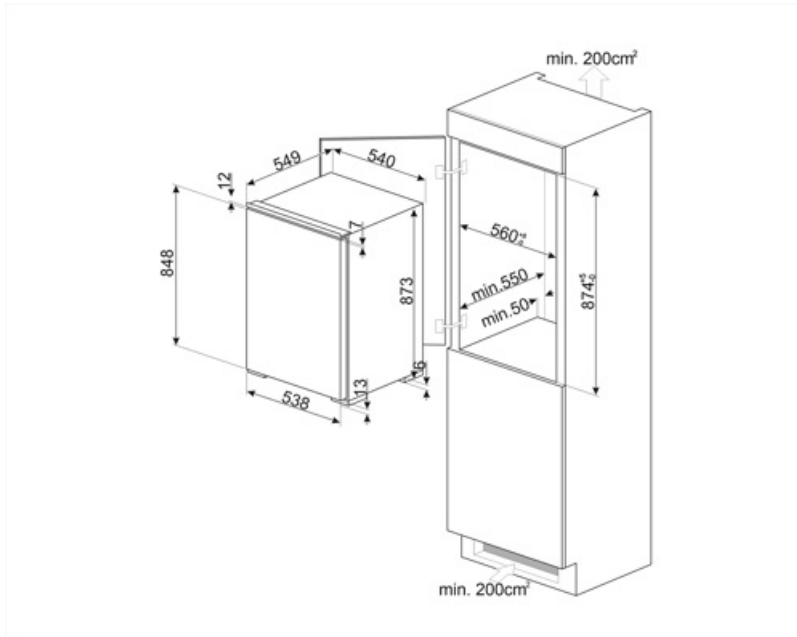

Totaal netto inhoud	98 l	4 sterren- vriescapaciteit	4,5 kg/24h
Energie-efficiëntieklasse	E	Klimaatklasse	SN, N, ST, T
Geluidsniveau klasse	B	EEl	100 %
Netto inhoud vriescompartiment	98 l		

Elektrische aansluiting

Aansluitwaarde	120 W	Frequentie	50 Hz
Stroom	0,8 A	Lengte voedingskabel	240 cm
Spanning	230-240 V	Stekker	(F;E) Schuko