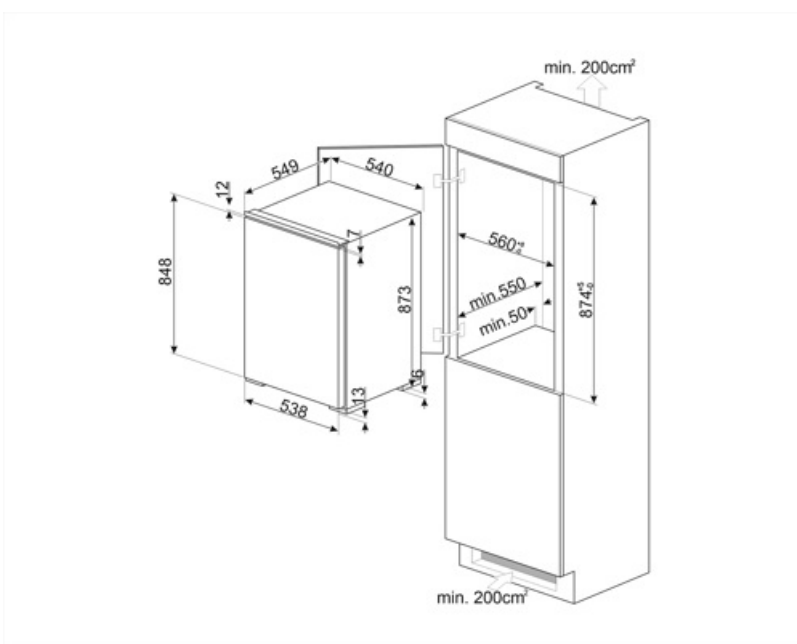

Логістична інформація

Ширина	540 мм	Глубина ниши для встраивания	550 мм
Ширина ниши для встраивания	560 мм	Высота ниши для встраивания	880 мм
Глубина (мм)	549 мм	Ширина с дверцей, открытой на 90° (мм)	540 мм
Висота (мм)	873 мм	Глубина проставки	38 мм