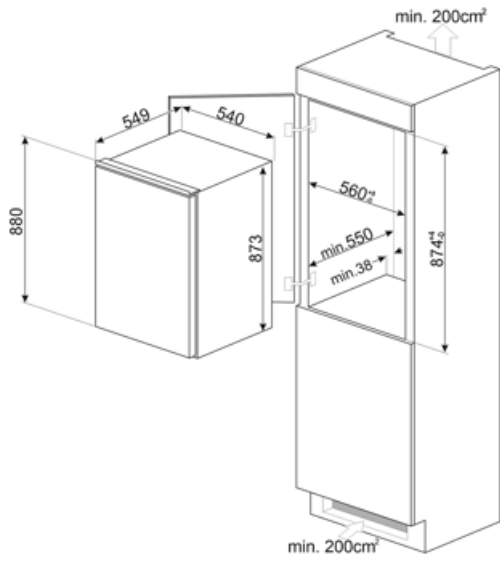

## Logistieke informatie

Breedte product	548 mm	Depth of the built-in niche	550 mm
Breedte van de inbouwnis:	560 mm	Hoogte product	873 mm
Diepte product	549 mm	Hoogte van de inbouwnis	880 mm

---