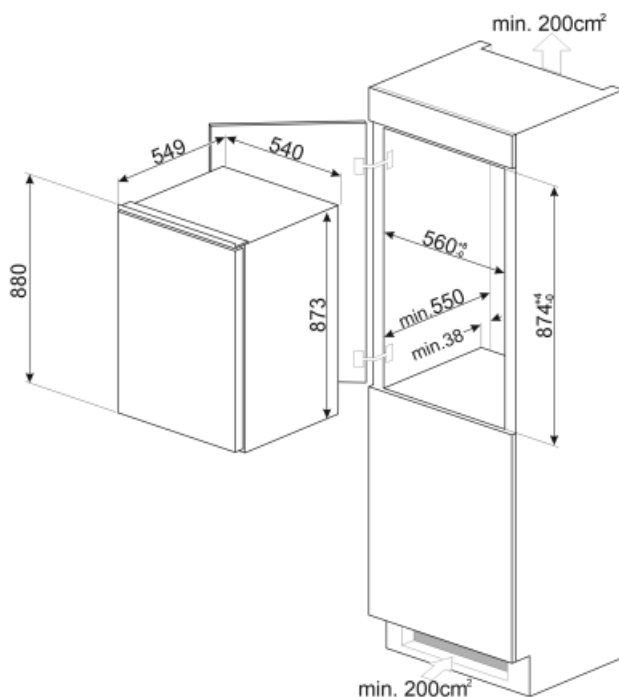

מאפיינים טכניים אחרים

סוג בקרת טמפרטורה	אלטרומכני
מס' מדחסים	1
סוג גז קרר	R600a
סוג מדחס	סטנדרטי
כמות קרר (גרם)	20 g
Foam agent	Cyclopentane

תווית חשמל / ביצועים – שנת 2019

צריכת חשמל שנתית	117 kWh/a	פליטות רעש נישא באוויר	38 dB(A) re 1pW
קטגוריית יעילות אנרגטית	F	זמן עליית טמפרטורה	0.00 h
קטגוריית פליטות רעש	C	קטגוריית אקלים	SN, N, ST, T
נישא באוויר		EI	125 %
נפח נטו כולל	142 l		
סכום הנפחים של תאי הקירור והתאים הלא קפואים	142 l		

חיבור חשמלי

תקע	(F;E) Schuko	מתח (וולט)	230-240 V
דירוג חיבור חשמלי	100 W	תדר (Hz)	50 Hz
זרם	0.6 A	אורך כבל חשמל	180 cm