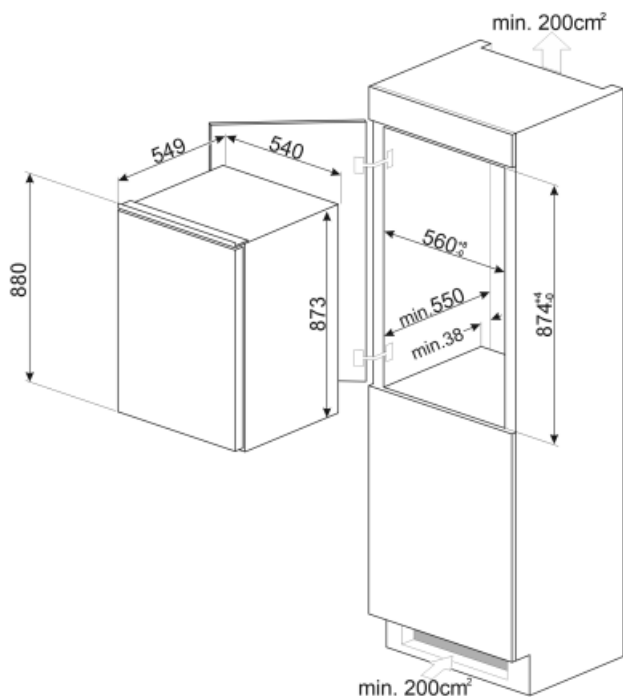

מאפיינים טכניים אחרים

סוג בקרת טמפרטורה	אלטרומכני
מס' מדחסים	1
סוג גז קרר	R600a
סוג מדחס	סטנדרטי
(כמות קרר (גרם)	20 g
Foam agent	Cyclopentane

תווית חשמל / ביצועים – שנת 2019

צריכת חשמל שנתית	117 kWh/a	פליטות רעש נישא באוויר	38 dB(A) re 1 pW
קטגוריית יעילות אנרגטית	F	זמן עליית טמפרטורה	0.00 h
קטגוריית פליטות רעש נישא באוויר	C	קטגוריית אקלים	SN, N, ST, T
נפח נטו כולל	142 l	EEI	125 %
סכום הנפחים של תאי הקירור והתאים הלא קפואים	142 l		

חיבור חשמלי

תקע	(F;E) Schuko	מתח (וולט)	230-240 V
דירוג חיבור חשמלי	100 W	תדר (Hz)	50 Hz
זרם	0,6 A	אורך כבל חשמל	180 cm