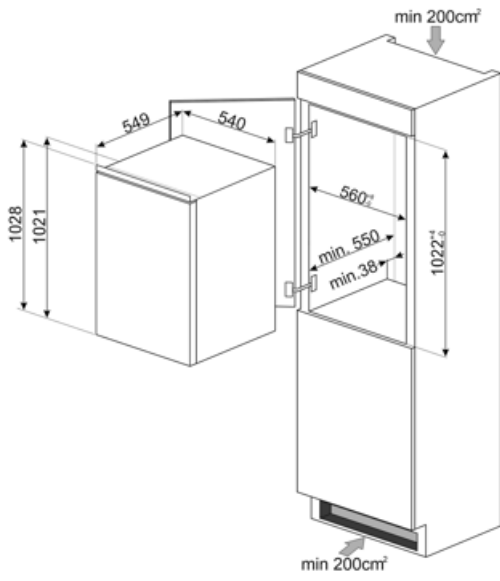

Elektrische aansluiting

Nominale aansluitwaarde 70 W Frequentie (Hz) 50 Hz
Stroom (A) 0.4 A Lengte stroomkabel 240 cm
Spanning (V) 230-240 V Stekker (F;E) Schuko

Logistieke informatie

Breedte product (mm) 548 mm Maximum hoogte 1021 mm
Width of the built-in niche 560 mm Height of the built-in niche 1030 mm
Diepte zonder handvat en spacer 549 mm Product breedte met maximale deuropening 548 mm
Depth of the built-in niche 550 mm Diepte uitsparing 38 mm