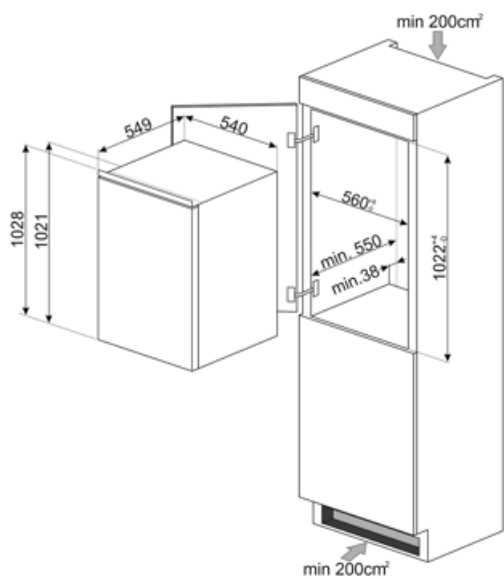

Elektrische aansluiting

Nominale aansluitwaarde	70 W	Frequentie (Hz)	50 Hz
Stroom (A)	0,4 A	Lengte stroomkabel	240 cm
Spanning (V)	230-240 V	Stekker	(F;E) Schuko

Logistieke informatie

Breedte product (mm)	548 mm	Maximum hoogte	1021 mm
Width of the built-in niche	560 mm	Height of the built-in niche	1030 mm
Diepte zonder handvat en spacer	549 mm	Product breedte met maximale deuropening	548 mm
Depth of the built-in niche	550 mm	Diepte uitsparing	38 mm