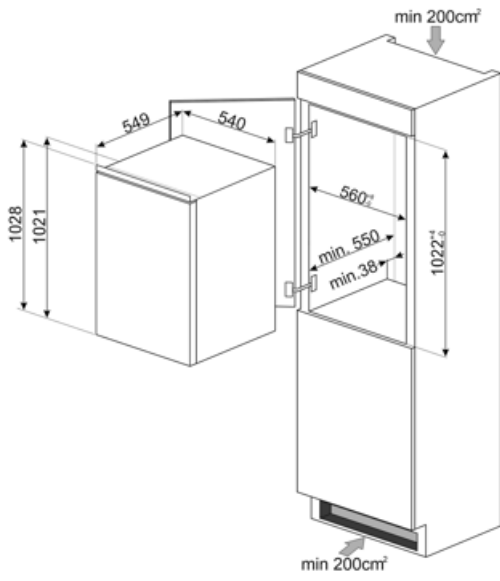

## Logistieke informatie

Breedte product	548 mm	Hoogte product	1021 mm
Breedte van de inbouw nis:	560 mm	Hoogte van de inbouwnis	1030 mm
Diepte product	549 mm	Productbreedte met deuren maximaal geopend	548 mm
Depth of the built-in niche	550 mm	Diepte afstandhouder	38 mm