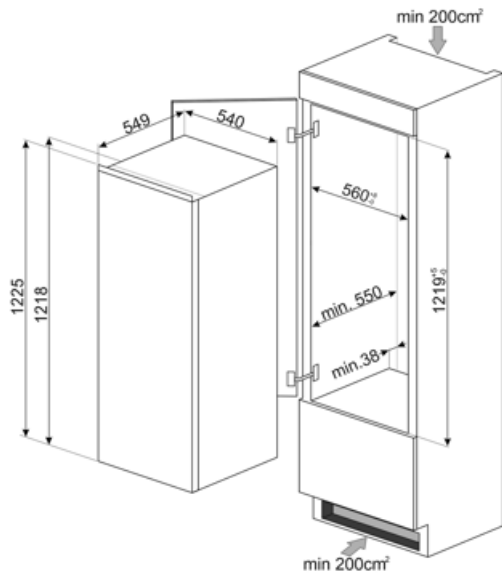

Sähköliitännät

Sähköliitännät	130 W	Taajuus (Hz)	50 Hz
Virta (A)	1 A	Johdon pituus	240 cm
Jännite (V)	230-240 V	Sähköpistokkeen tyyppi	(F;E) Schuko

Logistiikkatiedot

Leveys (mm)	548 mm	Korkeus jaloilla	1218 mm
Tarvittavan tilan leveys	560 mm	Tarvittavan tilan korkeus	1225 mm
Syvyys ilman kahvaa	549 mm	Tuotteen leveys kun ovet ovat täysin auki	548 mm
Tarvittavan tilan syvyys	550 mm		