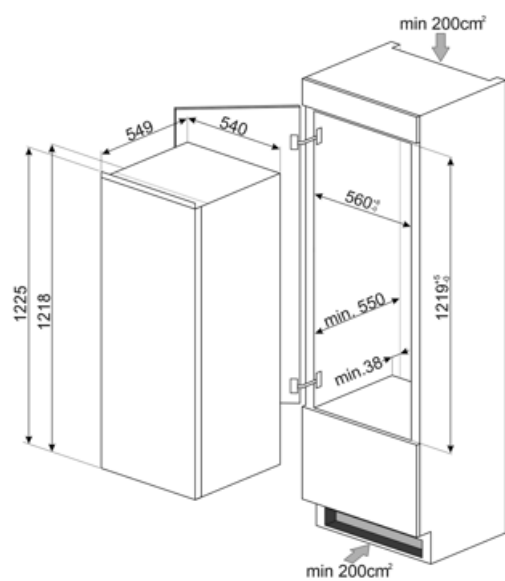

Sähköliitännät

Sähköliitännät	130 W	Taajuus (Hz)	50 Hz
Virta (A)	1 A	Johdon pituus	240 cm
Jännite (V)	230-240 V	Sähköpistokkeen tyyppi	(F;E) Schuko

Logistiikkatiedot

Leveys (mm)	548 mm	Korkeus jaloilla	1218 mm
Tarvittavan tilan leveys	560 mm	Tarvittavan tilan korkeus	1225 mm
Syvyys ilman kahvaa	549 mm	Tuotteen leveys kun ovet ovat täysin auki	548 mm
Tarvittavan tilan syvyys	550 mm		