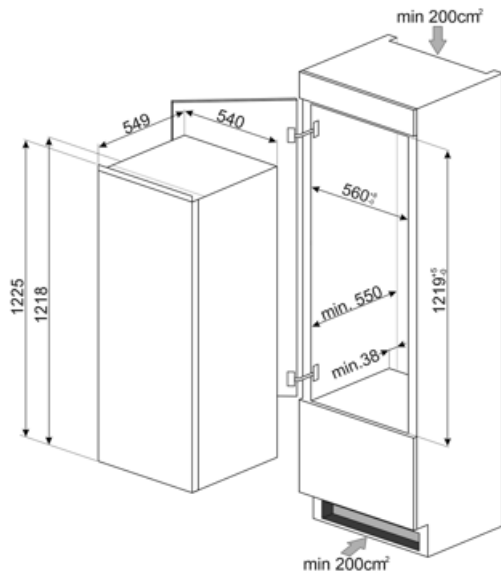

Sähköliitännä

Sähköliitännä	130 W	Taajuus (Hz)	50 Hz
Virta (A)	1 A	Johdon pituus	240 cm
Jännite (V)	230-240 V	Sähköpistokkeen tyyppi	(F;E) Schuko

Logistiikkatiedot

Leveys (mm)	548 mm	Korkeus jaloilla	1218 mm
Tarvittavan tilan leveys	560 mm	Tarvittavan tilan korkeus	1225 mm
Syvyys ilman kahvaa	549 mm	Tuotteen leveys kun ovet ovat täysin auki	548 mm
Tarvittavan tilan syvyys	550 mm		