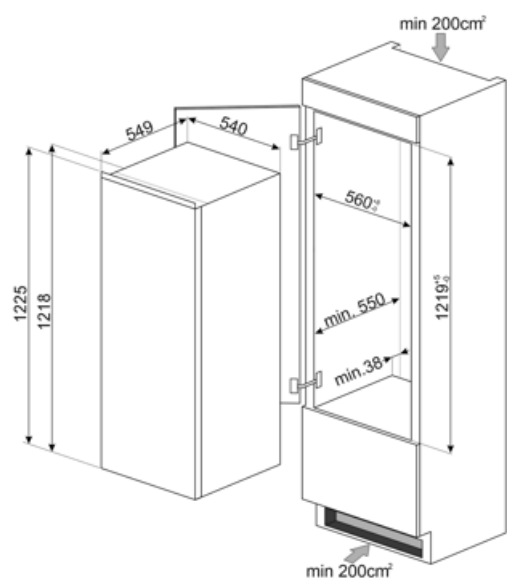

Raccordement électrique

Puissance nominale	130 W	Fréquence	50 Hz
Intensité	1 A	Longueur du câble d'alimentation	240 cm
Tension	230-240 V	Type de prise	(F;E) Schuko

Informations logistiques

Largeur du produit	548 mm	Hauteur du produit avec pieds	1218 mm
Largeur de la niche d'encastrement	560 mm	Hauteur de la niche d'encastrement	1225 mm
Profondeur du produit sans poignée	549 mm	Largeur du produit avec les portes ouvertes au maximum	548 mm
Profondeur de la niche d'encastrement	550 mm		