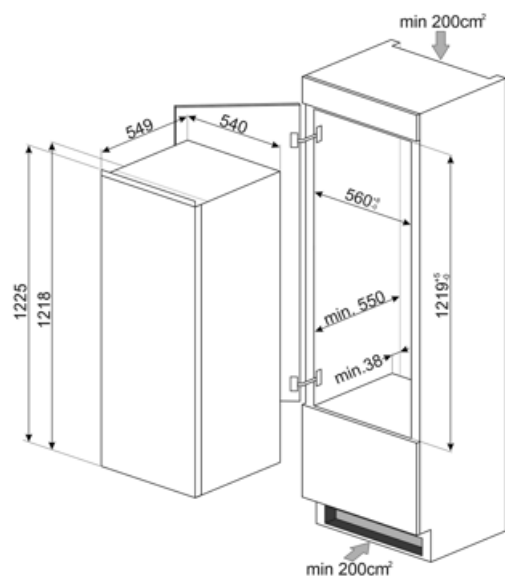

Raccordement électrique

Puissance nominale	130 W	Fréquence	50 Hz
Intensité	1 A	Longueur du câble d'alimentation	240 cm
Tension	230-240 V	Type de prise	(F;E) Schuko

Informations logistiques

Largeur du produit	548 mm	Hauteur du produit avec pieds	1218 mm
Largeur de la niche d'encastrement	560 mm	Hauteur de la niche d'encastrement	1225 mm
Profondeur du produit sans poignée	549 mm	Largeur du produit avec les portes ouvertes au maximum	548 mm
Profondeur de la niche d'encastrement	550 mm		