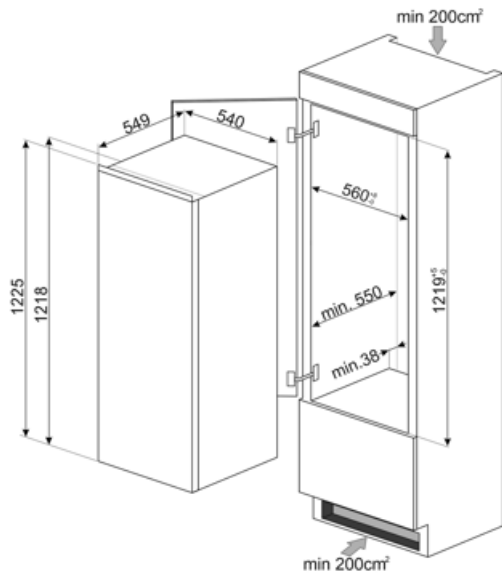

Raccordement électrique

Puissance nominale	130 W	Fréquence	50 Hz
Intensité	1 A	Longueur du câble d'alimentation	240 cm
Tension	230-240 V	Type de prise	(F;E) Schuko

Informations logistiques

Largeur du produit	548 mm	Hauteur du produit avec pieds	1218 mm
Largeur de la niche d'encastrement	560 mm	Hauteur de la niche d'encastrement	1225 mm
Profondeur du produit sans poignée	549 mm	Largeur du produit avec les portes ouvertes au maximum	548 mm
Profondeur de la niche d'encastrement	550 mm		