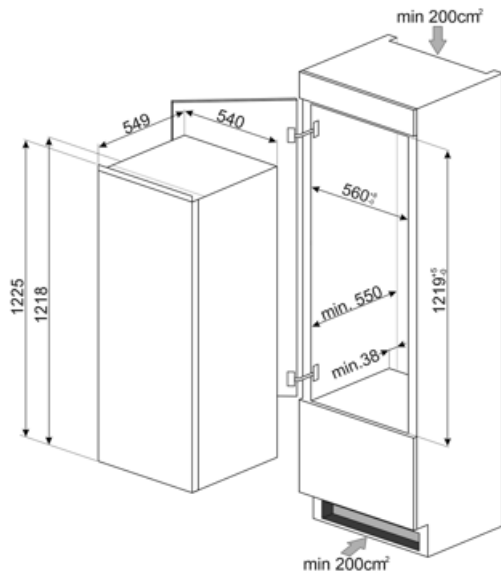

## Informations logistiques

Largeur du produit	548 mm	Hauteur du produit avec pieds	1218 mm
Largeur de la niche d'encastrement	560 mm	Hauteur de la niche d'encastrement	1225 mm
Profondeur du produit sans poignée	549 mm	Largeur du produit avec les portes ouvertes au maximum	548 mm
Profondeur de la niche d'encastrement	550 mm		