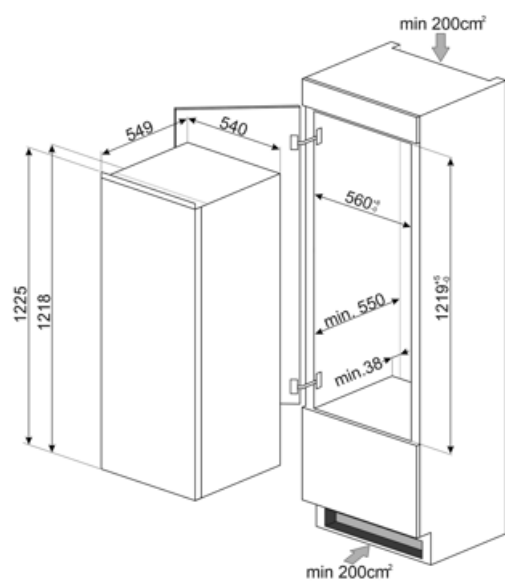

S4L120E

Famiglia	Frigorifero
Installazione	Incasso
Categoria	Monoporta
Nicchia da incasso	122
Larghezza di riferimento	Fino a 60 cm
Altezza di riferimento	100 - 160 cm
Tipo di raffreddamento	Statico
Sbrinamento	Automatico
Tipo di cerniera	A traino
Posizione cerniera	Destra
Porta reversibile	Sì
Codice EAN	8017709337131

Collegamento Elettrico

Dati nominali di collegamento elettrico	130 W	Frequenza (Hz)	50 Hz
Corrente	1 A	Lunghezza cavo di alimentazione	240 cm
Tensione (V)	230-240 V	Spina	(F;E) Schuko

Informazioni Logistiche

Larghezza	548 mm	Altezza	1218 mm
Larghezza dell'incasso	560 mm	Altezza dell'incasso	1225 mm

Profondità del prodotto 549 mm
senza maniglia
Profondità dell'incasso 550 mm

Larghezza del prodotto 548 mm
con porte aperte oltre
90°