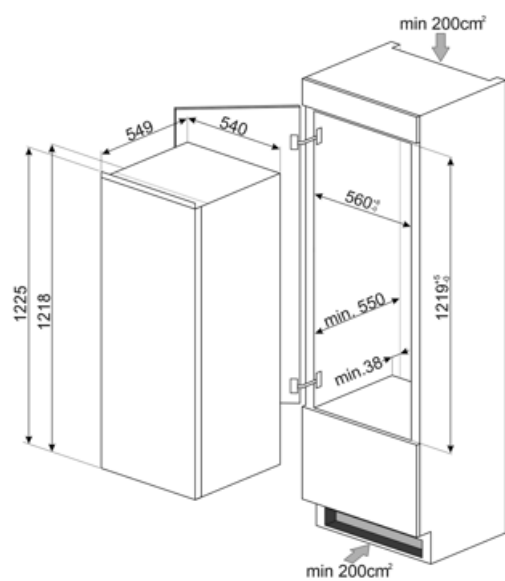

S4L120E

Product familie	Koelkast
Installatie	Inbouw
Categorie	Enkeldeurs koelkast
Inbouwnis	122
Referentie breedte	Tot 60 cm cm
Referentie hoogte	100 - 160 cm cm
Type koelen	Statisch
Ontdooien	Automatisch ontdooien
Type scharnier	Bevestiging met geleiders
Positie scharnier	Rechts
Deur omkeerbaar	Ja
EAN-code	8017709337131

Elektrische aansluiting

Nominale aansluitwaarde	130 W	Frequentie (Hz)	50 Hz
Stroom (A)	1 A	Lengte stroomkabel	240 cm
Spanning (V)	230-240 V	Stekker	(F;E) Schuko

Logistieke informatie

Breedte product (mm)	548 mm	Maximum hoogte	1218 mm
Width of the built-in niche	560 mm	Height of the built-in niche	1225 mm
Diepte zonder handvat en spacer	549 mm	Product breedte met maximale deuropening	548 mm
Depth of the built-in niche	550 mm		