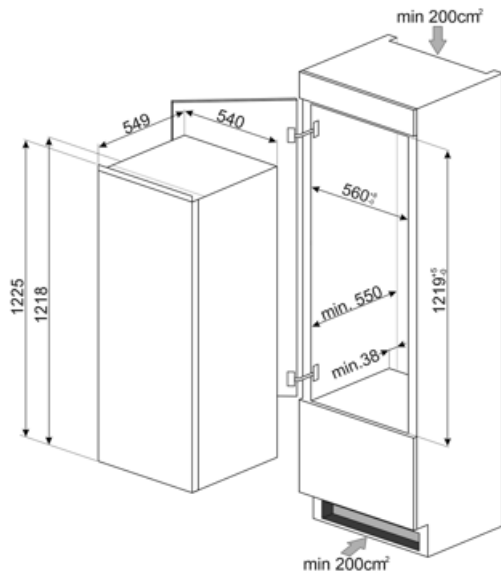

## Logistieke informatie

Breedte product (mm)	548 mm	Maximum hoogte	1218 mm
Width of the built-in niche	560 mm	Height of the built-in niche	1225 mm
Diepte zonder handvat en spacer	549 mm	Product breedte met maximale deuropening	548 mm
Depth of the built-in niche	550 mm		