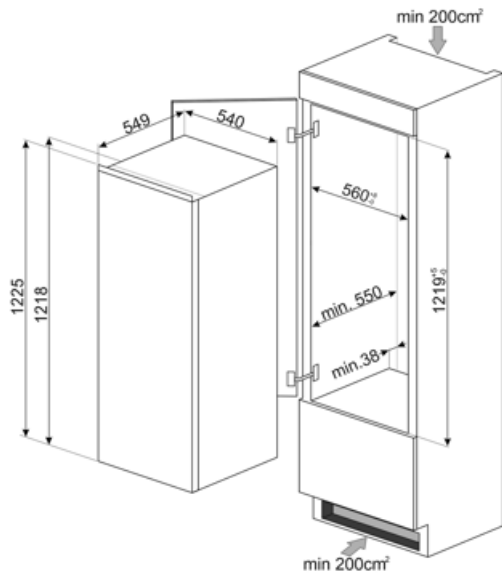

## Logistieke informatie

Breedte product (mm)	548 mm	Maximum hoogte	1218 mm
Width of the built-in niche	560 mm	Height of the built-in niche	1225 mm
Diepte zonder handvat en spacer	549 mm	Product breedte met maximale deuropening	548 mm
Depth of the built-in niche	550 mm		