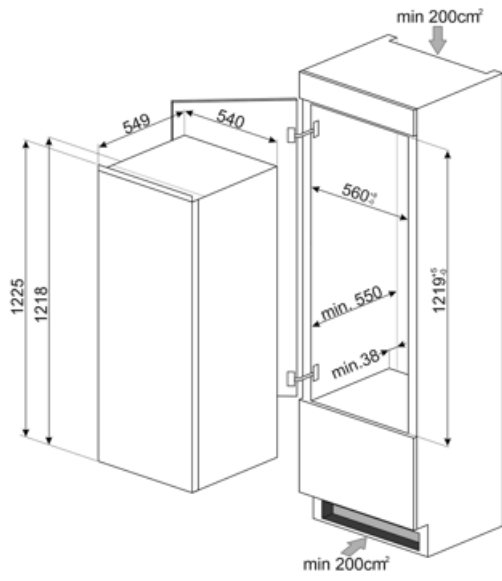

S4L120E

Product familie	Koelkast
Installatie	Inbouw
Categorie	Enkeldeurs koelkast
Inbouwnis	122
Referentie breedte	Tot 60 cm cm
Referentie hoogte	100 - 160 cm cm
Type koelen	Statisch
Ontdooien	Automatisch ontdooien
Type scharnier	Bevestiging met geleiders
Positie scharnier	Rechts
Deur omkeerbaar	Ja
EAN-code	8017709337131

Elektrische aansluiting

Nominale aansluitwaarde	130 W	Frequentie (Hz)	50 Hz
Stroom (A)	1 A	Lengte stroomkabel	240 cm
Spanning (V)	230-240 V	Stekker	(F;E) Schuko

Logistieke informatie

Breedte product (mm)	548 mm	Maximum hoogte	1218 mm
Width of the built-in niche	560 mm	Height of the built-in niche	1225 mm
Diepte zonder handvat en spacer	549 mm	Product breedte met maximale deuropening	548 mm
Depth of the built-in niche	550 mm		