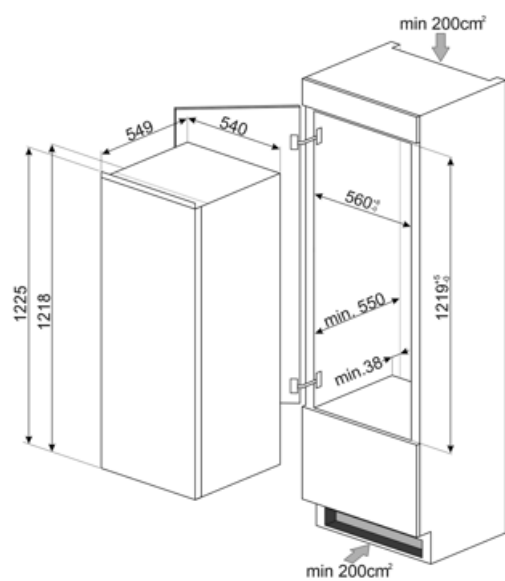

## Logistieke informatie

Breedte product	548 mm	Hoogte product	1218 mm
Breedte van de inbouwnis:	560 mm	Hoogte van de inbouwnis	1225 mm
Diepte product	549 mm	Productbreedte met deuren maximaal geopend	548 mm
Depth of the built-in niche	550 mm		