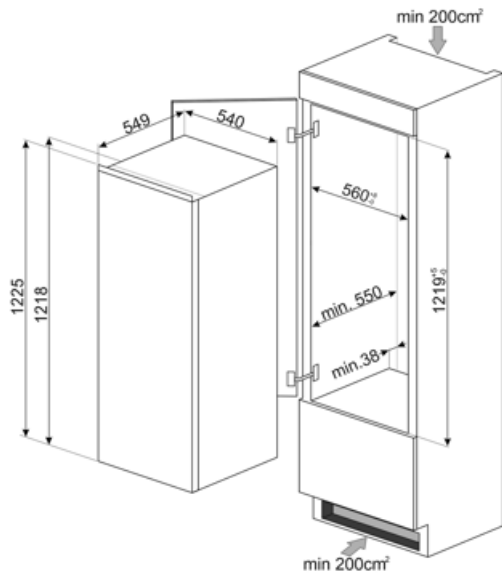

## Logistisk information

Bredd (mm)	548 mm	Höjd	1218 mm
Den inbyggda nischens bredd	560 mm	Den inbyggda nischens höjd	1225 mm
Djup utan handtag	549 mm	Bredd med maximal dörröppning	548 mm
Den inbyggda nischens djup	550 mm		