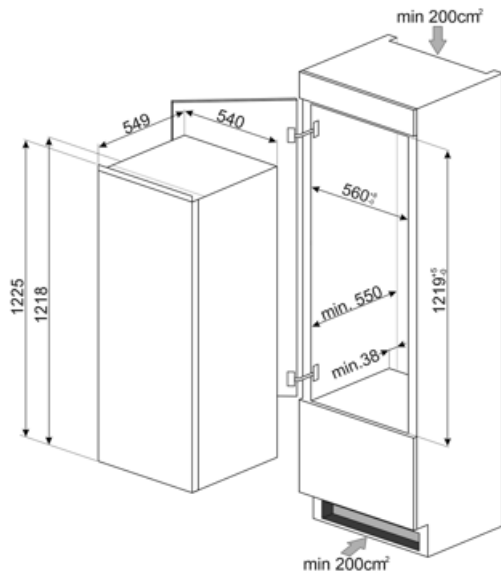

S4L120E

Produktgrupp	Kyl
Installation	Integrerad
Kategori	Enkel dörr
Nisch för inbyggnad	122
Referensbredd	Upp till 60 cm
Referenshöjd	100 – 160 cm
Typ av kyla	Statisk
Avfrostning	Automatisk
Typ av gångjärn	Glidskenor
Gångjärnens position	Höger
Omhängningsbar dörr	Ja
EAN-kod	8017709337131

Kylskåpsdörr

Antal justerbara hyllplan	3	Antal hyllplan med flaskställ	1
---------------------------	---	-------------------------------	---

Övrig inredning kylskåp

Fuktighetskontroll	No	Tillbehör	Kit med lister, Äggfack
--------------------	----	-----------	-------------------------

Elektrisk anslutning

Anslutningseffekt	130 W	Frekvens	50 Hz
Ström	1 A	Sladdens längd	240 cm
Volt (V)	230-240 V	Typ av kontakt	(F;E) Eurokontakt

Logistisk information

Bredd (mm)	548 mm	Höjd	1218 mm
Den inbyggda nischens bredd	560 mm	Den inbyggda nischens höjd	1225 mm
Djup utan handtag	549 mm	Bredd med maximal dörröppning	548 mm
Den inbyggda nischens djup	550 mm		