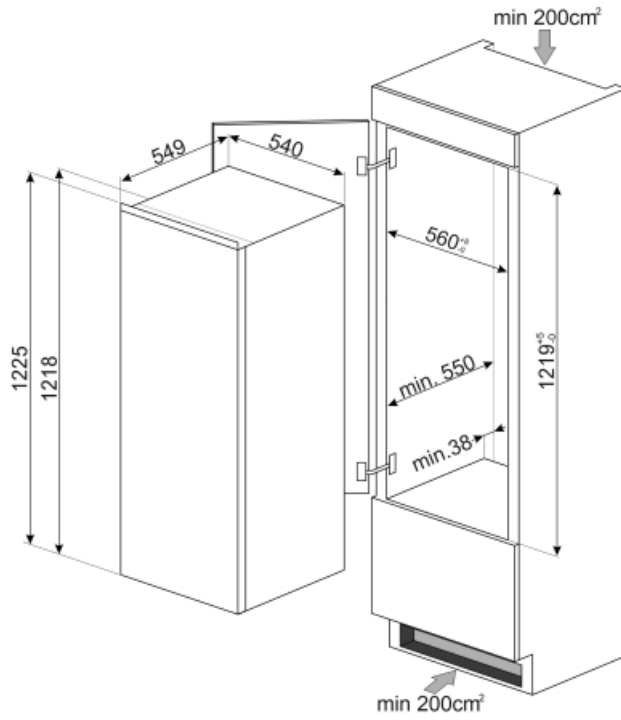

Andra tekniska egenskaper

Typ av temperaturkontroll	Elektromekanisk
Antal kompressorer	1
Typ av kylgas	R600a
Typ av kompressor	Standard
Mängd kylmedia (gr)	25 g
Skummedel	Cyklopentan

Prestanda/Energimärkning – Reg. 2019

Årlig energianvändning (kWh/år)	101 kWh/a	Luftburet akustiskt buller räknat i dB(A) re 1 pW	34 dB(A) re 1pW
Energiklass	E	Bruttovolym kyldel	208 l
Utsläppsklass för luftburet akustiskt buller	B	Klimatklass	SN, N, ST, T
Totalvolym (dm³ eller liter)	208 l	EEl	99 %
Summan av lågtemperaturfackets/-ens och kylfacket/-ens volymer	208 l		

Elektrisk anslutning

Typ av kontakt	(F;E) Eurokontakt	Volt (V)	230-240 V
Anslutningseffekt	130 W	Frekvens	50 Hz
Ström	1 A	Sladdens längd	240 cm