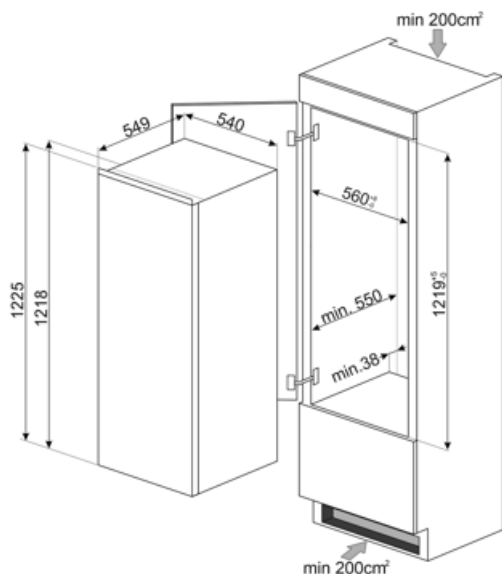

מאפיינים טכניים אחרים

סוג בקרת טמפרטורה	אלטרומכני
מס' מדחסים	1
סוג גז קרר	R600a
סוג מדחס	סטנדרטי
(כמות קרר (גרם)	25 g
Foam agent	Cyclopentane

תווית חשמל / ביצועים – שנת 2019

צריכת חשמל שנתית	127 kWh/a	פליטות רעש נישא באוויר	35 dB(A) re 1 pW
קטגוריית יעילות אנרגטית	F	זמן עליית טמפרטורה	0.00 h
קטגוריית פליטות רעש נישא באוויר	B	תא למזון טרי – נפח ברוטו	208 l
נפח נטו כולל	208 l	קטגוריית אקלים	SN, N, ST, T
סכום הנפחים של תאי הקירור והתאים הלא קפואים	208 l	EI	125 %

חיבור חשמלי

תקע	(F;E) Schuko	מתח (וולט)	230-240 V
דירוג חיבור חשמלי	130 W	תדר (Hz)	50 Hz
זרם	1 A	אורך כבל חשמל	240 cm