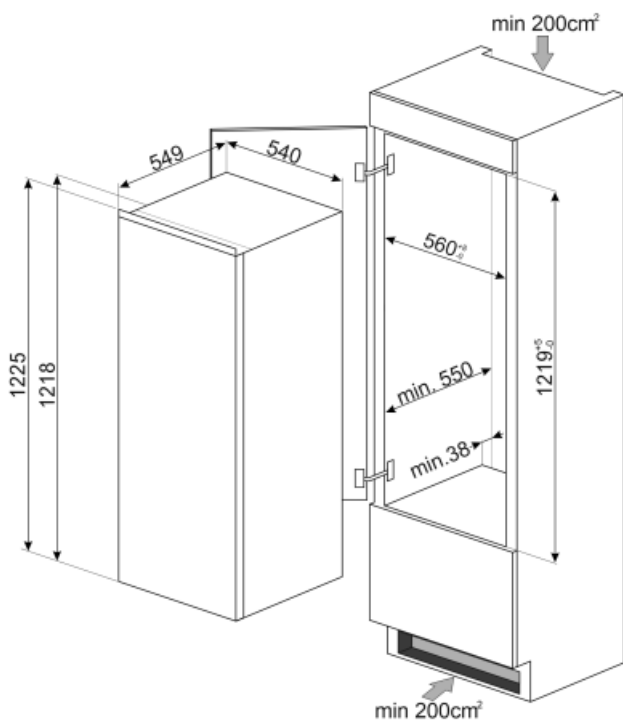

מאפיינים טכניים אחרים

סוג בקרת טמפרטורה	אלטרומכני
מס' מדחסים	1
סוג גז קרר	R600a
סוג מדחס	סטנדרטי
כמות קרר (גרם)	25 g
Foam agent	Cyclopentane

תווית חשמל / ביצועים – שנת 2019

צריכת חשמל שנתית	127 kWh/a	פליטות רעש נישא באוויר	35 dB(A) re 1 pW
קטגוריית יעילות אנרגטית	F	זמן עליית טמפרטורה	0.00 h
קטגוריית פליטות רעש נישא באוויר	B	תא למזון טרי – נפח ברוטו	208 l
נפח נטו כולל	208 l	קטגוריית אקלים	SN, N, ST, T
סכום הנפחים של תאי הקירור והתאים הלא קפואים	208 l	EI	125 %

חיבור חשמלי

תקע	(F;E) Schuko	מתח (וולט)	230-240 V
דירוג חיבור חשמלי	130 W	תדר (Hz)	50 Hz
זרם	1 A	אורך כבל חשמל	240 cm