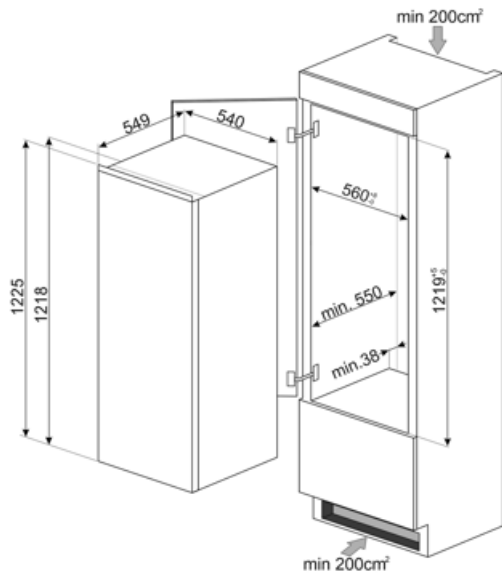

Buzdolabı İç Kapısı

Ayarlanabilir kapı raflarının sayısı	3	Şişe rafı sayısı	1
--------------------------------------	---	------------------	---

Buzdolabının diğer özellikleri

Aksesuarlar	Kit listeria, Yumurta tepsi
-------------	-----------------------------

			
Yıllık enerji tüketimi	127 kWh/a	Havadan yayılan akustik gürültü emisyonları	35 dB(A) re 1 pW
Enerji verimliliği sınıfı	F	Sıcaklık Artış Süresi	0,00 h
Havadaki akustik gürültü emisyon sınıfı	B	Taze Gıda bölmesi - Brüt Hacim	208 l
Toplam net hacim	208 l	İklim sınıfları	SN, N, ST, T
Soğutma bölme(ler)in ve dondurulmamış bölme(ler)in hacimlerinin toplamı	208 l	EEL	125 %

Elektrik Bağlantısı

Elektrik bağlantısı derecesi	130 W	Frekans (Hz)	50 Hz
Akım	1 A	Güç kaynağı kablo uzunluğu	240 cm
Voltaj (V)	230-240 V	Fiş	(F;E) Schuko

Lojistik Bilgisi

Genişlik	548 mm	Yükseklik	1218 mm
Ankastre niş genişliği	560 mm	Ankastre niş yüksekliği	1225 mm
Kulpsuz derinlik	549 mm	Maksimum kapı açıklığı ile ürün genişliği	548 mm
Ankastre niş derinliği	550 mm		