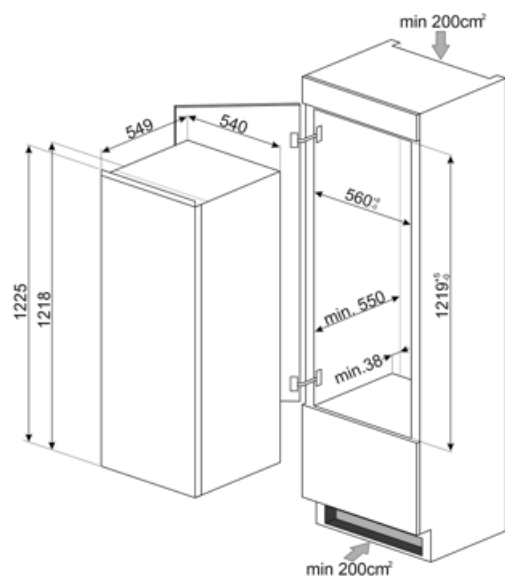

Buzdolabı İç Kapısı

Ayarlanabilir kapı raflarının sayısı	3	Şişe rafı sayısı	1
--------------------------------------	---	------------------	---

Buzdolabının diğer özellikleri

Aksesuarlar	Kit listeria, Yumurta tepsisi
-------------	-------------------------------

			
Yıllık enerji tüketimi	127 kWh/a	Havadan yayılan akustik gürültü emisyonları	35 dB(A) re 1 pW
Enerji verimliliği sınıfı	F	Sıcaklık Artış Süresi	0.00 h
Havadaki akustik gürültü emisyon sınıfı	B	Taze Gıda bölmesi - Brüt Hacim	208 l
Toplam net hacim	208 l	İklim sınıfları	SN, N, ST, T
Soğutma bölme(ler)in ve dondurulmamış bölme(ler)in hacimlerinin toplamı	208 l	EEL	125 %

Elektrik Bağlantısı

Elektrik bağlantısı derecesi	130 W	Frekans (Hz)	50 Hz
Akım	1 A	Güç kaynağı kablo uzunluğu	240 cm
Voltaj (V)	230-240 V	Fiş	(F;E) Schuko

Lojistik Bilgisi

Genişlik	548 mm	Yükseklik	1218 mm
Ankastre niş genişliği	560 mm	Ankastre niş yüksekliği	1225 mm
Kulpsuz derinlik	549 mm	Maksimum kapı açıklığı ile ürün genişliği	548 mm
Ankastre niş derinliği	550 mm		