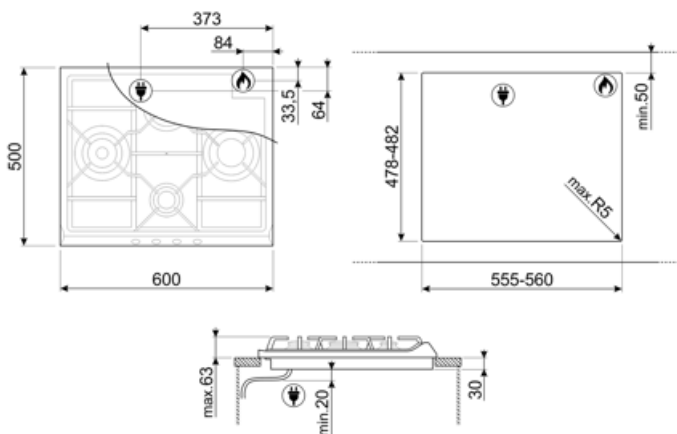

Opciones

Hueco estándar	478-482x555-560 mm
----------------	--------------------

Características técnicas

Izquierda - Gas - RP - 3.10 kW
Posterior central - Gas - SRD - 1.70 kW
Anterior central - Gas - AUX - 1.10 kW

Tensión (V) 220-240 V

Largo del cable de alimentación

120 cm

Tipo de cable eléctrico Monofase

Conexión de gas

Tipo de gas G20 gas natural

Otras conexiones de gas previstas Cónica

Conexión de gas Cilindrico

Otros inyectores de gas incluidos G30 Gas Liquido GPL

Datos nominales de conexión gas 8400 W

Not included accessories

BB3679

Plancha de hierro fundido

CC60X

Tapa de cristal con estructura de acero inoxidable adecuada para placas de 60 cm con controles frontales.