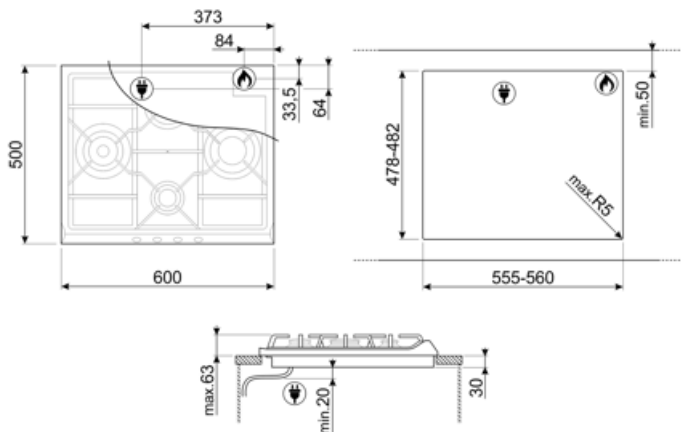

Technologie

Gauche - Gaz - Rapide - 3.10 kW

Arrière central - Gaz - Semi rapide - 1.70 kW

Avant central - Gaz - Auxiliaire - 1.10 kW

Droit - Gaz - Rapide - 2.60 kW

Thermocouples	oui	Allumage automatique intégré aux manettes	oui

Raccordement électrique

Puissance nominale	1 W	Fréquence	50/60 Hz
Tension	220-240 V	Longueur du câble d'alimentation	120 cm
Type de câble d'alimentation installé	Mono-phasé	Type de prise	Non

Raccordement gaz

Type de gaz	G20 Gaz naturel	Réglé au gaz naturel	Cônique
Raccordement au gaz	Cylindrique	Puissance nominale gaz	8400 W
Injecteurs gaz fournis	G30 GPL Gaz liquide