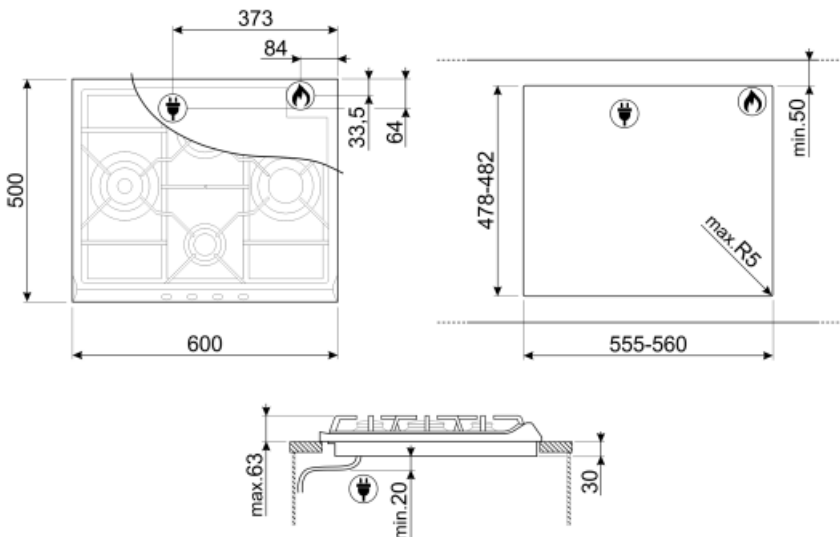

Tech

Gauche - Gaz - Rapide - 3.10 kW

Arrière central - Gaz - Semi rapide - 1.70 kW

Avant central - Gaz - Auxiliaire - 1.10 kW

Droit - Gaz - Rapide - 2.60 kW

Thermocouples Oui

Allumage automatique intégré aux manettes Oui

Raccordement électrique

Puissance nominale 1 W

Tension (V) 220-240 V

Type de câble d'alimentation Mono-phasé

Fréquence (Hz) 50/60 Hz

Longueur du câble d'alimentation (cm) 120 cm

Raccordement gaz

Type de gaz G20 Gaz naturel

Raccordement au gaz Cylindrique

Injecteurs gaz fournis G30 GPL Gaz liquide

Réglé au gaz naturel Cône

Puissance nominale gaz 8400 W