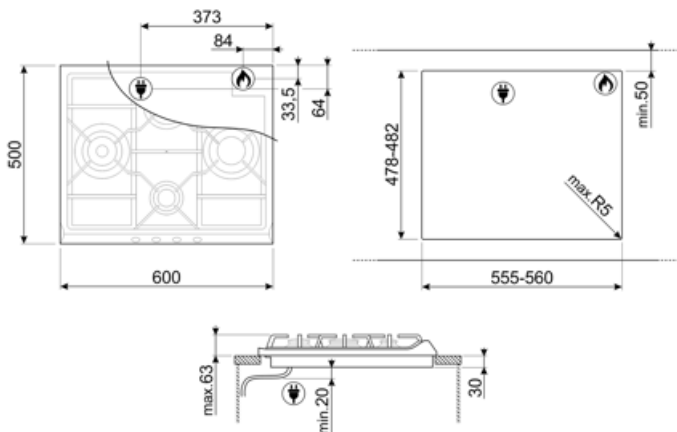

Technologie

Gauche - Gaz - Rapide - 3.10 kW

Arrière central - Gaz - Semi rapide - 1.70 kW

Avant central - Gaz - Auxiliaire - 1.10 kW

Droit - Gaz - Rapide - 2.60 kW

Thermocouples	oui	Allumage automatique intégré aux manettes	oui

Raccordement électrique

Puissance nominale	1 W	Fréquence	50/60 Hz
Tension	220-240 V	Longueur du câble d'alimentation	120 cm
Type de câble d'alimentation installé	Mono-phasé	Type de prise	Non

Raccordement gaz

Type de gaz	G20 Gaz naturel	Réglé au gaz naturel	Cônique
Raccordement au gaz	Cylindrique	Puissance nominale gaz	8400 W
Injecteurs gaz fournis	G30 GPL Gaz liquide