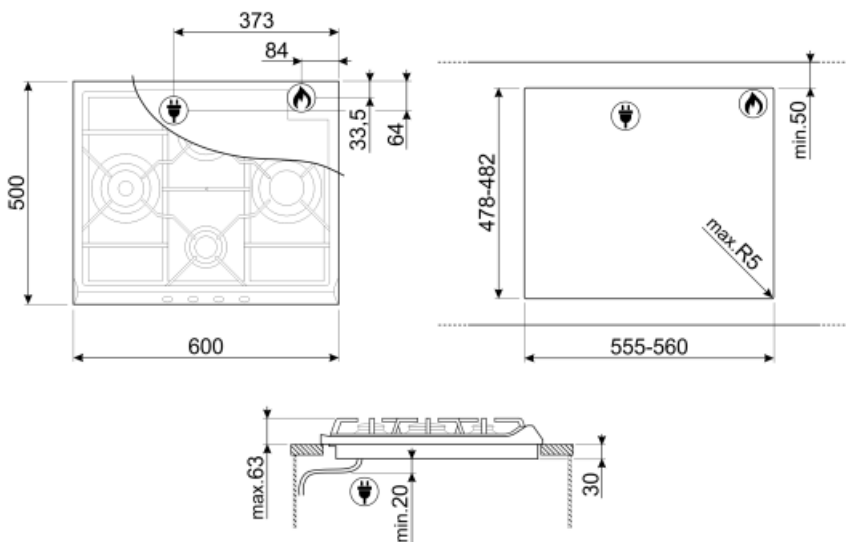

מאפיינים טכניים

3.10 kW שמאלי - גז - מהירות -
1.70 kW אחורי-אמצעי - גז - מהיר למחצה -
1.10 kW AUX - קדמי-אמצעי - גז -
2.60 kW ימני - גז - מהירות -

שסתומי בטיחות לגז   כן   הצתה אוטומטית   כן

חיבור חשמלי

(דירוג חיבור חשמלי (ואט)   1 W   תדר (Hz)   50/60 Hz
(מתח (וולט)   220-240 V   אורך כבל חשמל   120 cm
סוג כבל חשמל   תד-פאזי

חיבור גז

סוג גז   גז טבעי G20   חיבורי גז אחרים מצורפים   קוני
Gas connection   Cylindrical   (דירוג חיבור גז (ואט)   8400 W
חרירי גז אחרים כלולים   גפ"ם גז נזולי G30