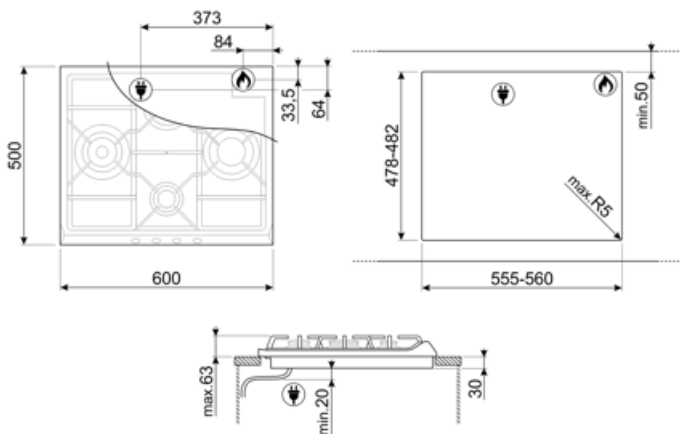

מאפיינים טכניים

3.10 kW שמאלי - גז - מהירות -
1.70 kW אחורי-אמצעי - גז - מהיר למחצה -
1.10 kW AUX - קדמי-אמצעי - גז -
2.60 kW ימני - גז - מהירות -

שסתומי בטיחות לגז כן הצתה אוטומטית כן

חיבור חשמלי

(דירוג חיבור חשמלי (ואט	1 W	אורך כבל חשמל	120 cm
(מתח (וולט	220-240 V	Terminal box	No
סוג כבל חשמל	חד-פאזי	תקע	לא
תדר (Hz)	50/60 Hz		

חיבור גז

סוג גז	גז טבעי G20	חיבורי גז אחרים מצורפים	קוני
Gas connection	Cilindrical	(דירוג חיבור גז (ואט	8400 W
חריצי גז אחרים כלולים	גפ"ם גז נזולי G30