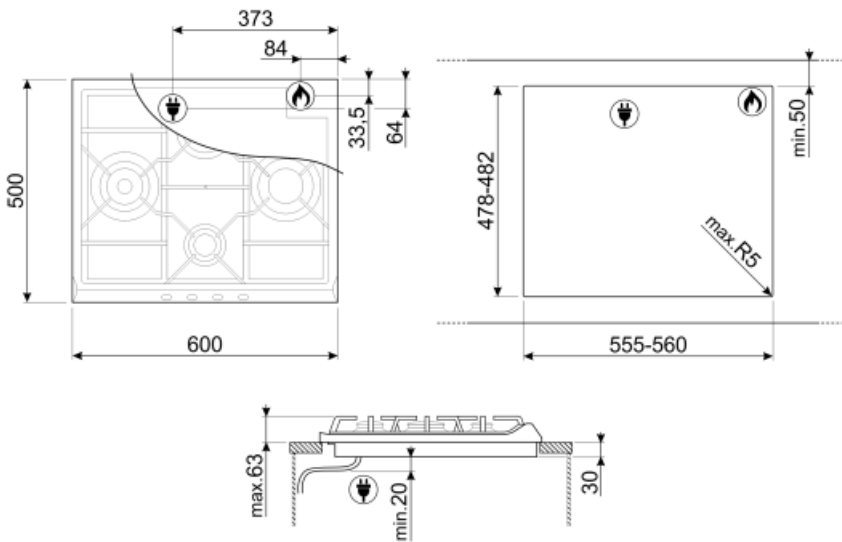

תדר (Hz) 50/60 Hz
אורך כבל חשמל 120 cm

חיבור גז

סוג גז גז טבעי G20
Gas connection Cylindrical
חרירי גז אחרים כלולים גפ"ם גז נוזלי G30

חיבורי גז אחרים מצורפים קוני
(דירוג חיבור גז (ואט 8400 W

Not included accessories