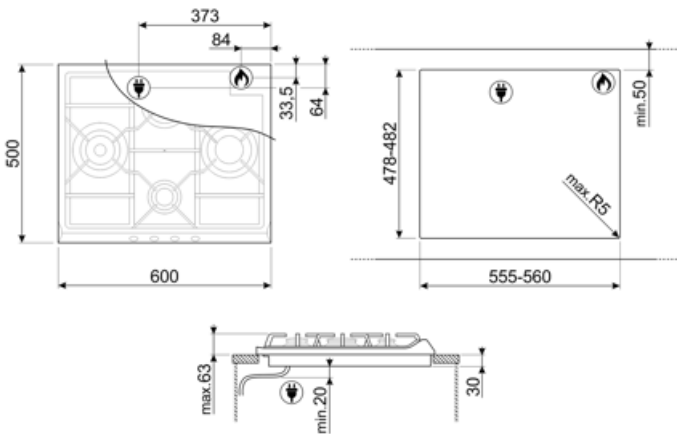

מאפיינים טכניים

3.10 kW שמאלי - גז - מהירות - 1.70 kW אחורי-אמצעי - גז - מהיר למחצה - 1.10 kW AUX - קדמי-אמצעי - גז - 2.60 kW ימני - גז - מהירות

שסתומי בטיחות לגז כן הצתה אוטומטית כן

חיבור חשמלי

(דירוג חיבור חשמלי (ואט	1 W	אורך כבל חשמל	120 cm
(מתח (וולט	220-240 V	Terminal box	No
סוג כבל חשמל	חד-פאזי	תקע	לא
תדר (Hz)	50/60 Hz		

חיבור גז

סוג גז	גז טבעי G20	חיבורי גז אחרים מצורפים	קוני
Gas connection	Cilindrical	(דירוג חיבור גז (ואט	8400 W
חריצי גז אחרים כלולים	גפ"ם גז נזולי G30