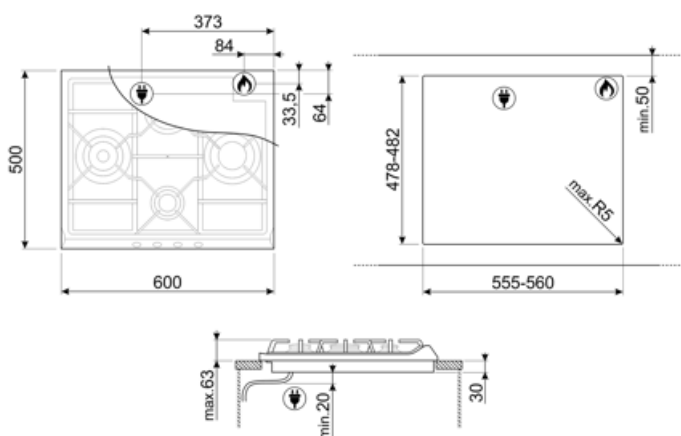

MŰSZAKI JELLEMZŐK

Bal - Gáz - Gyors - 3.10 kW

Hátsó-közép - Gáz - Félgyors - 1.70 kW

Elülső-közép - Gáz - AUX - 1.10 kW

Jobb - Gáz - Gyors - 2.60 kW

Gázbiztonsági szelepek Igen

Automatikus szikragyújtás

Igen

Elektromos csatlakozás

Elektromos csatlakozás névleges értéke (W) 1 W

Feszültség (V) 220-240 V

Telepített elektromos kábel típusa Egyfázisú

Frekvencia (Hz)

50/60 Hz

Tápkábel hossza

120 cm

Csatlakozódugó

Nem

Gázcsatlakozás

Gáz típusa

G20 Földgáz

Gas connection

Cylindrical

Egyéb gázfűvőkák

G30 PB-gáz cseppfolyós gáz

Egyéb elérhető gázcsatlakozások

Kúp alakú

Gázcsatlakozás névleges értéke (W)

8400 W