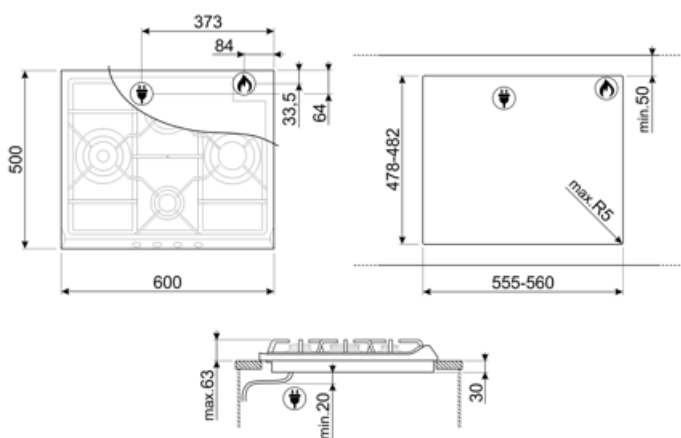

MŰSZAKI JELLEMZŐK

Bal - Gáz - Gyors - 3.10 kW

Hátsó-közép - Gáz - Félgyors - 1.70 kW

Elülső-közép - Gáz - AUX - 1.10 kW

Jobb - Gáz - Gyors - 2.60 kW

Gázbiztonsági szelepek Igen

Automatikus szikragyújtás

Igen

Elektromos csatlakozás

Elektromos csatlakozás névleges értéke (W) 1 W

Feszültség (V) 220-240 V

Telepített elektromos kábel típusa Egyfázisú

Frekvencia (Hz)

50/60 Hz

Tápkábel hossza

120 cm

Csatlakozódugó

Nem

Gázcsatlakozás

Gáz típusa G20 Földgáz

Gas connection Cilindrical

Egyéb gázfűvőkák G30 PB-gáz cseppfolyós gáz

Egyéb elérhető gázcsatlakozások

Kúp alakú

Gázcsatlakozás névleges értéke (W)

8400 W