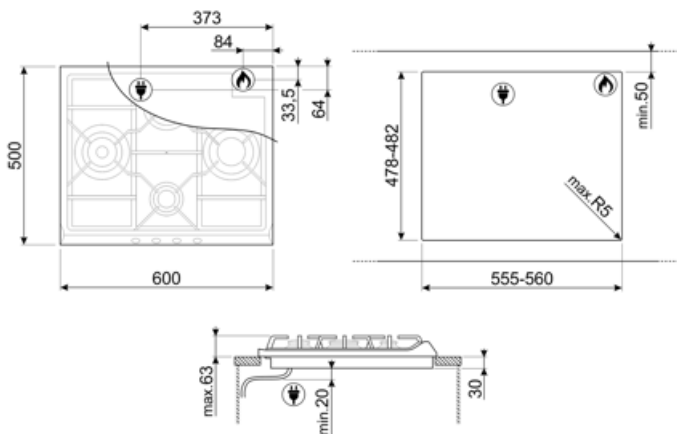

MŰSZAKI JELLEMZŐK

Bal - Gáz - Gyors - 3.10 kW

Hátsó-közép - Gáz - Félgyors - 1.70 kW

Elülső-közép - Gáz - AUX - 1.10 kW

Jobb - Gáz - Gyors - 2.60 kW

Gázbiztonsági szelepek Igen

Automatikus szikragyújtás

Igen

Elektromos csatlakozás

Elektromos csatlakozás névleges értéke (W) 1 W

Feszültség (V) 220-240 V

Telepített elektromos kábel típusa Egyfázisú

Frekvencia (Hz)

50/60 Hz

Tápkábel hossza

120 cm

Csatlakozódugó

Nem

Gázcsatlakozás

Gáz típusa

G20 Földgáz

Gas connection

Cylindrical

Egyéb gázfűvőkák

G30 PB-gáz cseppfolyós gáz

Egyéb elérhető gázcsatlakozások

Kúp alakú

Gázcsatlakozás névleges értéke (W)

8400 W