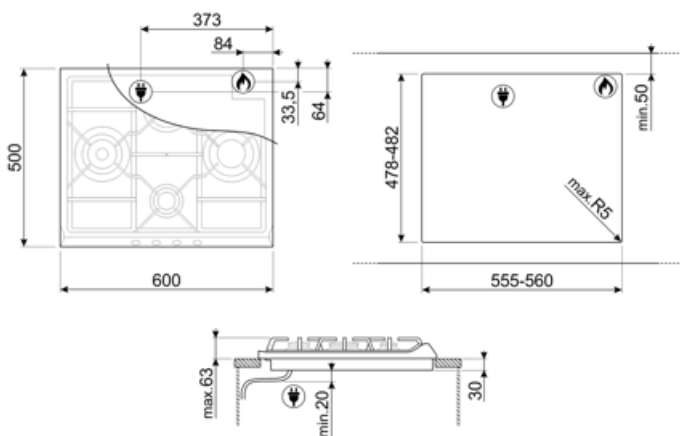

S60GHS

Termékcsalád
Beépítés típusa
Méretek
Teljesítmény
Típus
EAN kód

Főzőlap
Hagyományos
60 cm
Gáz
Gáz
8017709179519

Design

Design család
Szín
Felületkezelés
Anyag
Acél típusa
Edénytartó állvány
Égők
Égők anyaga
Vezérlés típusa
Vezérlőgomb pozíciója
Vezérlőelemek száma
Vezérlőelemek színe
Logó
Szerigráfia színe

Kúp alakú

Gas connection

Cilindrical

Gázcsatlakozás névleges értéke (W)

8400 W

Egyéb gázfűvőkák

G30 PB-gáz cseppfolyós gáz

Compatible Accessories