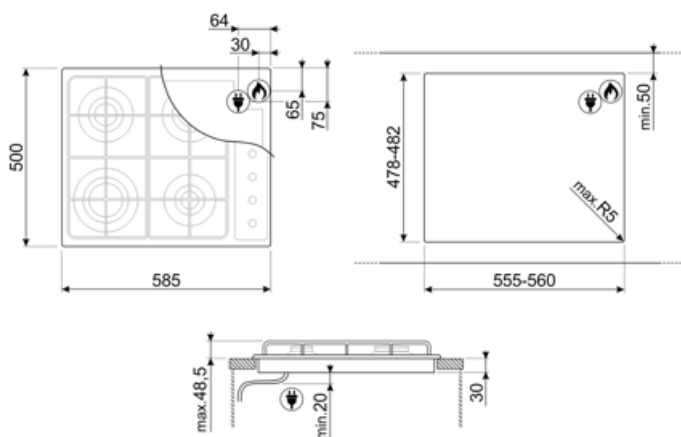

Opciones

Hueco estándar	478-482x555-560 mm
----------------	--------------------

Características técnicas

Anterior izquierda - Gas - RP - 3.10 kW
Posterior izquierda - Gas - SRD - 1.80 kW
Posterior derecha - Gas - SRD - 1.80 kW

Tipo de cable eléctrico Monofase

Conexión de gas

Tipo de gas G20 gas natural

Otras conexiones de gas previstas Cónica

Conexión de gas Cilindrico

Otros inyectores de gas incluidos G30 Gas Liquido GPL

Datos nominales de conexión gas 7600 W