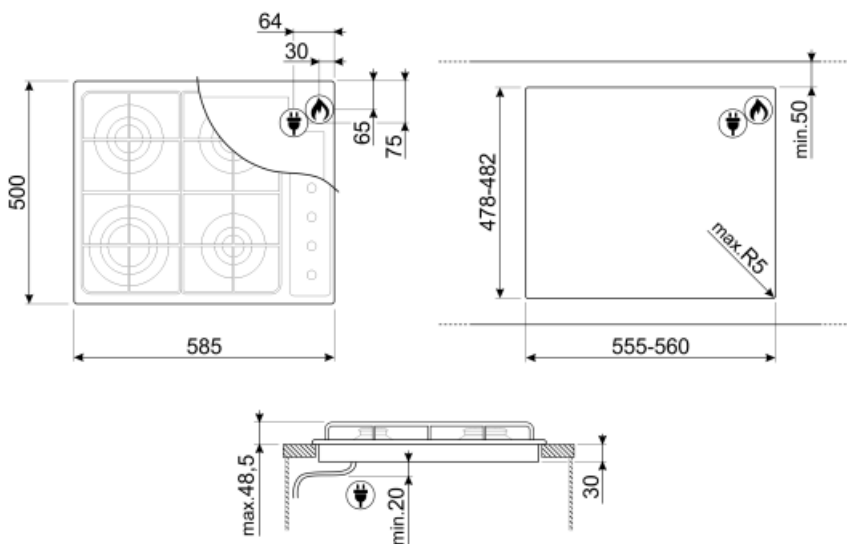

מאפיינים טכניים

3.10 kW קדמי-שמאלי - גז - מהירות -
1.80 kW אחורי-שמאלי - גז - מהיר למחצה -
1.80 kW אחורי-ימני - גז - מהיר למחצה -
1.10 kW AUX - קדמי-ימני - גז

שסתומי בטיחות לגז   כן   הצתה אוטומטית   כן

חיבור חשמלי

(דירוג חיבור חשמלי (ואט)   1 W   תדר (Hz)   50/60 Hz
(מתח (וולט)   220-240 V   אורך כבל חשמל   120 cm
סוג כבל חשמל   תד-פאזי

חיבור גז

סוג גז   גז טבעי G20   חיבורי גז אחרים מצורפים   קוני
Gas connection   Cilindrical   (דירוג חיבור גז (ואט)   7600 W
חרירי גז אחרים כלולים   גפ"ם גז נזולי G30