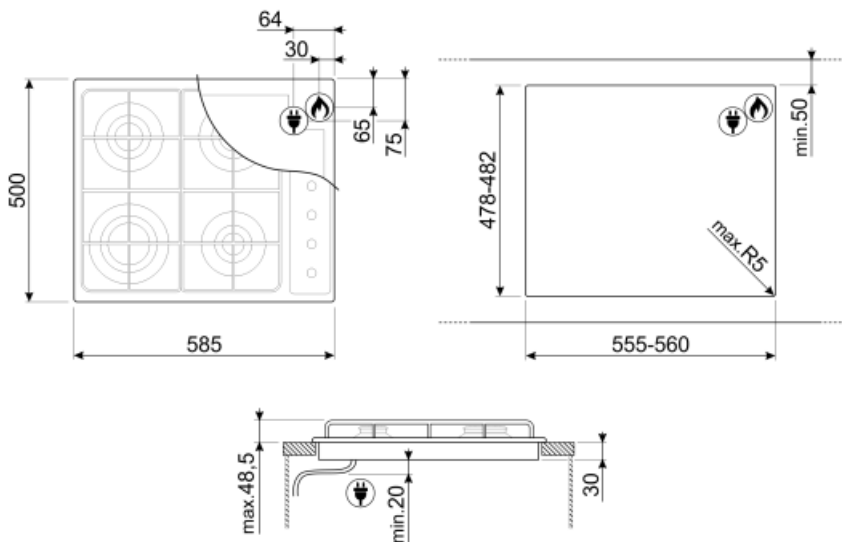

מאפיינים טכניים

3.10 kW קדמי-שמאלי - גז - מהירות - 1.80
1.80 kW אחורי-שמאלי - גז - מהיר למחצה - 1.80
1.80 kW אחורי-ימני - גז - מהיר למחצה - 1.80
1.10 kW AUX - קדמי-ימני - גז
שסתומי בטיחות לגז כן

הצתה אוטומטית

כן

חיבור חשמלי

(דירוג חיבור חשמלי (ואט) 1 W
(מתח (וולט) 220-240 V
סוג כבל חשמל תד-פאזי

תדר (Hz)

50/60 Hz

אורך כבל חשמל

120 cm

חיבור גז

סוג גז G20 גז טבעי
Gas connection Cilindrical
חרירי גז אחרים כלולים גפ"ם גז נוזלי G30

חיבורי גז אחרים מצורפים
(דירוג חיבור גז (ואט)

קונוי

7600 W