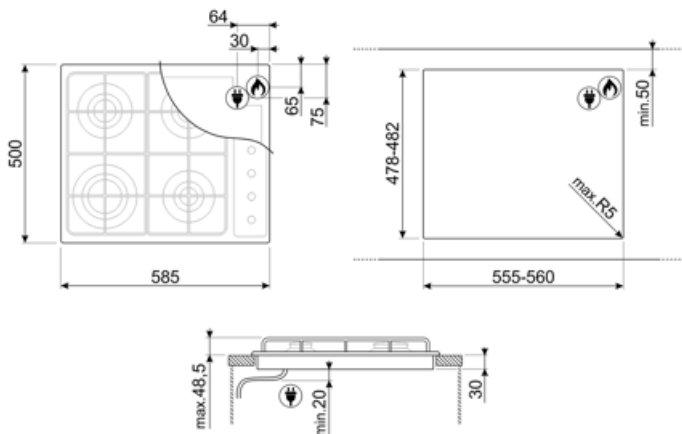

מאפיינים טכניים

3.10 kW קדמי-שמאלי - גז - מהירות -
1.80 kW אחורי-שמאלי - גז - מהיר למחצה -
1.80 kW אחורי-ימני - גז - מהיר למחצה -
1.10 kW AUX - קדמי-ימני - גז

שסתומי בטיחות לגז   כן   הצתה אוטומטית   כן

חיבור חשמלי

אט (דירוג חיבור חשמלי)	1 W	אורך כבל חשמל	120 cm
(מתח) וולט	220-240 V	Terminal box	No
סוג כבל חשמל	חד-פאזי	תקע	לא
תדר (Hz)	50/60 Hz		

חיבור גז

סוג גז	גז טבעי G20	חיבורי גז אחרים מצורפים	קוני
Gas connection	Cilindrical	(דירוג חיבור גז) ואט	7600 W
חרירי גז אחרים כלולים	גפ"ם גז נוזלי G30