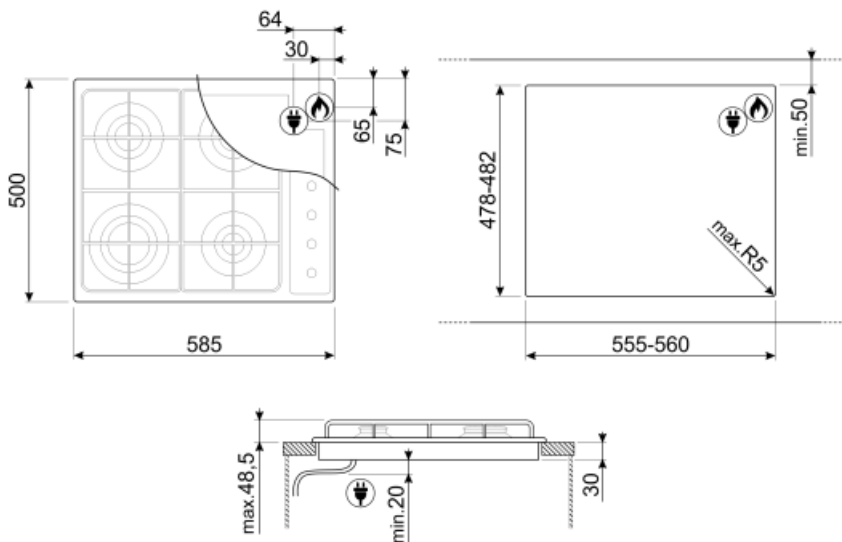

מאפיינים טכניים

3.10 kW קדמי-שמאלי - גז - מהירות -
1.80 kW אחורי-שמאלי - גז - מהיר למחצה -
1.80 kW אחורי-ימני - גז - מהיר למחצה -
1.10 kW AUX - קדמי-ימני - גז
שסתומי בטיחות לגז כן

הצתה אוטומטית

כן

חיבור חשמלי

דירוג חיבור חשמלי (ואט) 1 W
מתח (וולט) 220-240 V
סוג כבל חשמל תד-פאזי

תדר (Hz) 50/60 Hz
אורך כבל חשמל 120 cm

חיבור גז

סוג גז גז טבעי G20
Gas connection Cylindrical
חרירי גז אחרים כלולים גפ"ם גז נוזלי G30

חיבורי גז אחרים מצורפים קוני
דירוג חיבור גז (ואט) 7600 W