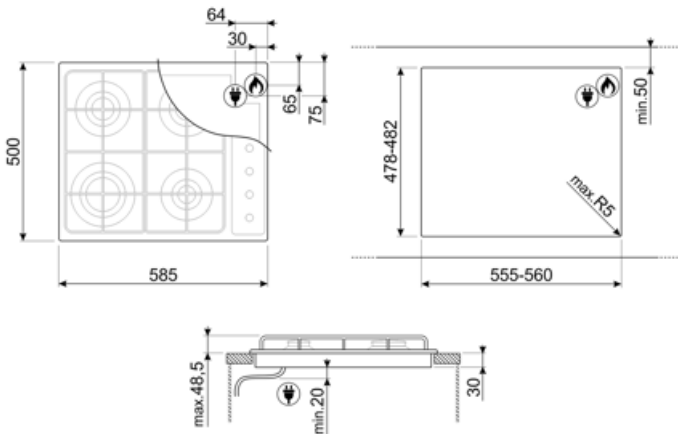

Selezione
נירוסטה
סאטין
נירוסטה
מוברש
שטוח מצופה אמיל
Smeg Contemporary
אלומיניום
כפתורי בקרה
רוחבי
4
כסף
הבלטה
שחור
לבן, שחור

תוכנית / פונקציות

מס' אזורי בישול גז	4
מספר אזורי בישול	4

אפשרויות

שבלונה סטנדרטית 478-482x555-560 mm

אט (דירוג חיבור חשמלי)	1 W	אורך כבל חשמל	120 cm
(מתח) וולט	220-240 V	Terminal box	No
סוג כבל חשמל	חד-פאזי	תקע	לא
תדר (Hz)	50/60 Hz		

חיבור גז

סוג גז	גז טבעי G20	חיבורי גז אחרים מצורפים	קוני
Gas connection	Cilindrical	(דירוג חיבור גז) ואט	7600 W
חרירי גז אחרים כלולים	גפ"ם גז נזולי G30		