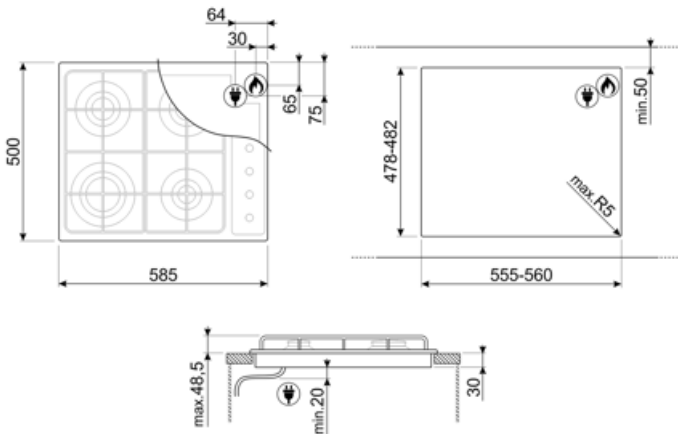

## אפשרויות

שבלונה סטנדרטית 478-482x555-560 mm