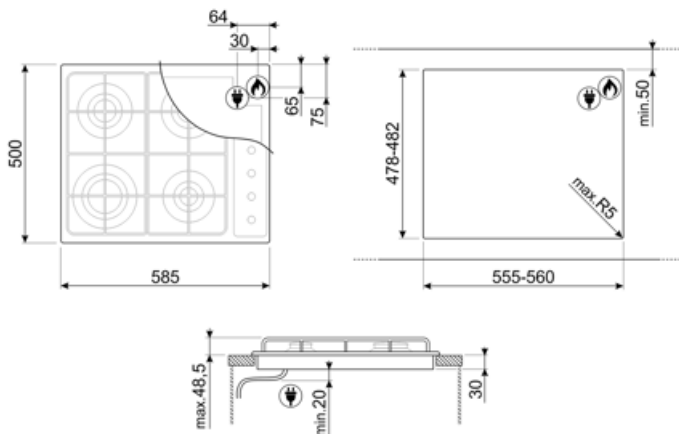

S64S

Termékcsalád
Beépítés típusa
Méretek
Teljesítmény
Típus
EAN kód

Főzőlap
Hagyományos
60 cm
Gáz
Gáz
8017709175733

Design

Design család
Szín
Felületkezelés
Anyag
Acél típusa
Edénytartó állvány
Égők
Égők anyaga
Vezérlés típusa
Vezérlőgomb pozíciója
Vezérlőelemek száma
Vezérlőelemek színe
Logó
Szerigrafia színe
Alternatív színek állnak rendelkezésre

Tápkábel hossza

120 cm

Csatlakozódugó

Nem

Gázcsatlakozás

Gáz típusa G20 Földgáz

Gas connection Cilindrical

Egyéb gázfűvőkák G30 PB-gáz cseppfolyós gáz

Egyéb elérhető gázcsatlakozások

Kúp alakú

Gázcsatlakozás névleges értéke (W)

7600 W

Compatible Accessories

GRC60

Öntöttvas edénytartó állvány 60 cm-es
fűzőlapokhoz.

WOKGHU