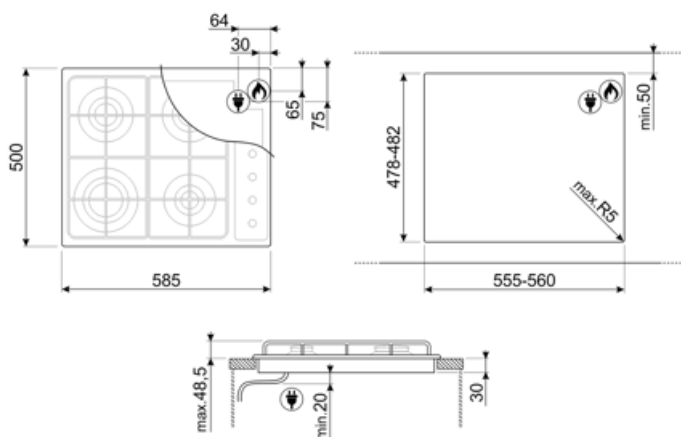

Caratteristiche Tecniche

Anteriore sinistra - Gas - Rapido - 3.10 kW
Posteriore sinistra - Gas - Semirapido - 1.80 kW
Posteriore destra - Gas - Semirapido - 1.80 kW
Anteriore destra - Gas - Ausiliario - 1.10 kW

Valvolatura di sicurezza Sì

Accensione rapida sotto manopola Sì

Collegamento Elettrico

Dati nominali di collegamento elettrico 1 W
Tensione (V) 220-240 V
Tipo di cavo elettrico installato Sì, Monofase

Frequenza 50/60 Hz
Lunghezza cavo di alimentazione 120 cm
Spina No

Collegamento Gas

Tipo di gas G20 Gas naturale
Collegamento gas Cilindrico
Altri ugelli gas inclusi G30 Gas Liquido GPL

Altri raccordi gas inclusi Conico
Dati nominali di collegamento gas 7600 W