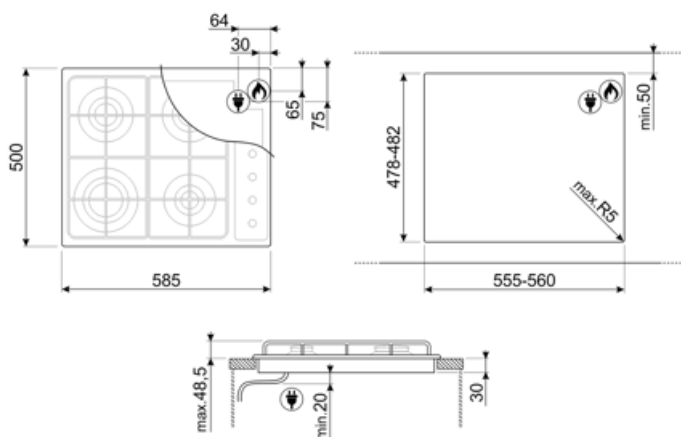

## Opzioni

Foro da incasso	478-482x555-560 mm
-----------------	--------------------

## Collegamento Elettrico

Dati nominali di collegamento elettrico 1 W  
 Tensione (V) 220-240 V  
 Tipo di cavo elettrico installato Sì, Monofase

Frequenza 50/60 Hz  
 Lunghezza cavo di alimentazione 120 cm  
 Spina No