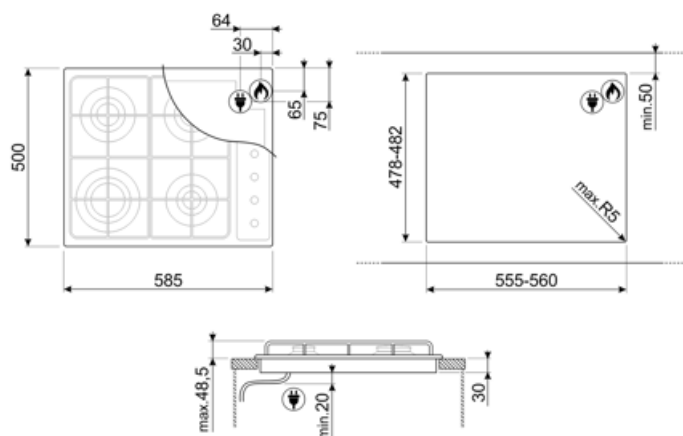

Specyfikacja techniczna

Przedni lewy - Gaz - Szybki - 3.10 kW

Tylny lewy - Gaz - Średnio szybki - 1.80 kW

Tylny prawy - Gaz - Średnio szybki - 1.80 kW

Przedni prawy - Gaz - Pomocniczy - 1.10 kW

Zabezpieczenie przeciwwypływowemu gazu Tak

Zapalarka elektryczna zintegrowana w pokrętle Tak

Podłączenie elektryczne

Moc przyłączeniowa (W) 1 W

Napięcie (V) 220-240 V

Rodzaj przewodu elektrycznego w zestawie Tak, jednofazowy

Częstotliwość (Hz) 50/60 Hz

50/60 Hz

Długość przewodu zasilającego (cm)

120 cm

Wtyczka

Nie

Podłączenie gazowe

Typ gazu G20 gaz naturalny

Podłączenie gazowe Cylindryczne

Zamienne dysze do gazu G30 GPL Gaz płynny

Dostępne inne przyłącza gazowe Stożkowe

Moc przyłączeniowa gazu 7600 W