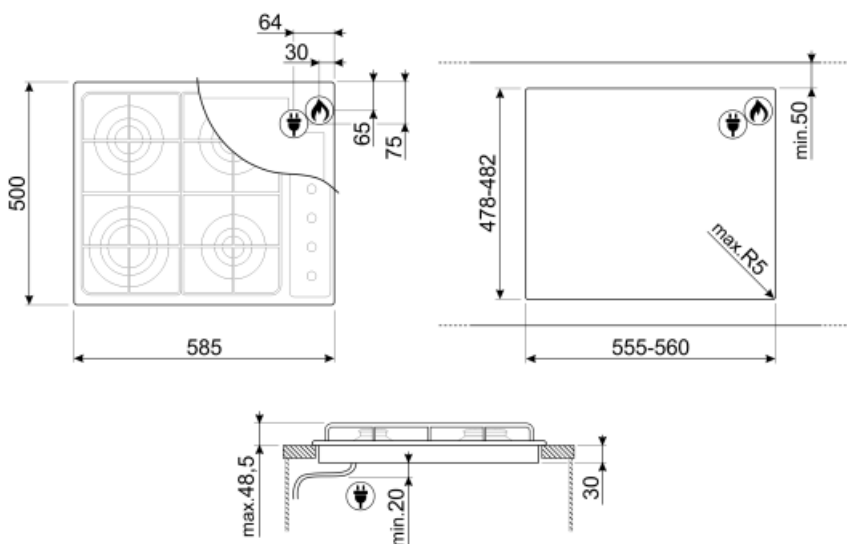

Технические характеристики

Фронтальная левая - Газ - быстрая - 3.10 кВт
Задняя левая - Газ - полубыстрая - 1.80 кВт
Задняя правая - Газ - полубыстрая - 1.80 кВт
Фронтальная правая - Газ - вспомогательная - 1.10 кВт

Газ-контроль	Да	Автоматический электроподжиг	Да

Электрическое подключение

Номинальная мощность	1 Вт	Частота тока	50/60 Гц
Напряжение	220-240 В	Длина электрического кабеля	120 см
Тип электрического кабеля	Однофазное		

Подключение к газу

Тип газа	G20 природный газ	Подключение к газу	Коническое
Подключение к газу	Цилиндрическое	Номинальная мощность газа	7600 Вт
Жиклеры для других типов газа в комплекте	G30 GPL сжиженный газ