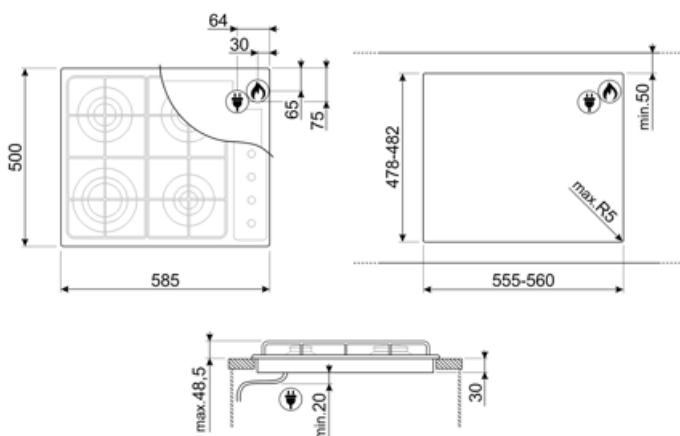

Технические характеристики

Фронтальная левая - Газ - быстрая - 3.10 кВт
Задняя левая - Газ - полубыстрая - 1.80 кВт
Задняя правая - Газ - полубыстрая - 1.80 кВт
Фронтальная правая - Газ - вспомогательная - 1.10 кВт

Газ-контроль	Да	Автоматический электроподжиг	Да

Электрическое подключение

Номинальная мощность	1 Вт	Частота тока	50/60 Гц
Напряжение	220-240 В	Длина электрического кабеля	120 см
Тип электрического кабеля	Однофазное	Тип электрической вилки	No

Подключение к газу

Тип газа	G20 природный газ	Подключение к газу	Коническое
Подключение к газу	Цилиндрическое	Номинальная мощность газа	7600 Вт
Жиклеры для других типов газа в комплекте	G30 GPL сжиженный газ