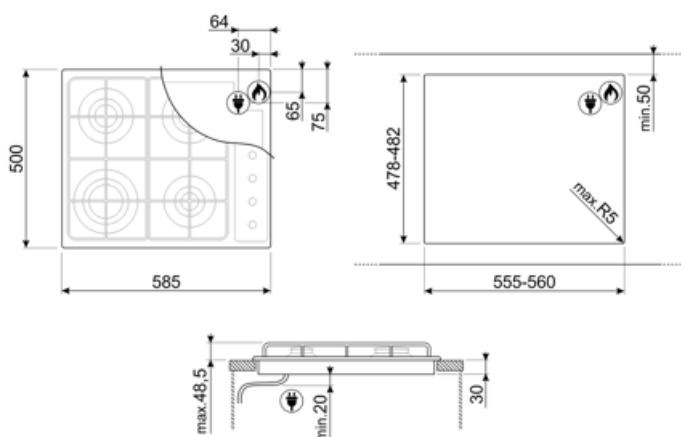

Технические характеристики

Фронтальная левая - Газ - быстрая - 3.10 кВт
Задняя левая - Газ - полубыстрая - 1.80 кВт
Задняя правая - Газ - полубыстрая - 1.80 кВт
Фронтальная правая - Газ - вспомогательная - 1.10 кВт

Газ-контроль Да **Автоматический электроподжиг** Да

Электрическое подключение

Номинальная мощность	1 Вт	Частота тока	50/60 Гц
Напряжение	220-240 В	Длина электрического кабеля	120 см
Тип электрического кабеля	Однофазное	Тип электрической вилки	Нет

Подключение к газу

Тип газа	G20 природный газ	Подключение к газу	Коническое
Подключение к газу	Цилиндрическое	Номинальная мощность газа	7600 Вт
Жиклеры для других типов газа в комплекте	G30 GPL сжиженный газ