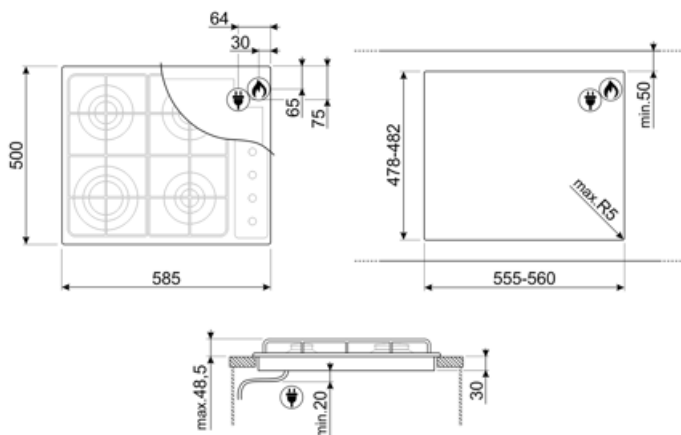

Фронтальная правая - Газ - вспомогательная - 1.10 кВт

Газ-контроль

Да

**Автоматический
электроподжиг**

Да

Электрическое подключение

Номинальная мощность 1 Вт

Напряжение 220-240 В

**Тип электрического
кабеля** Однофазное

Частота тока 50/60 Гц

**Длина электрического
кабеля** 120 см

Подключение к газу

Тип газа G20 природный газ

Подключение к газу Цилиндрическое

**Жиклеры для других
типов газа в комплекте** G30 GPL сжиженный газ

Подключение к газу Коническое

**Номинальная мощность
газа** 7600 Вт