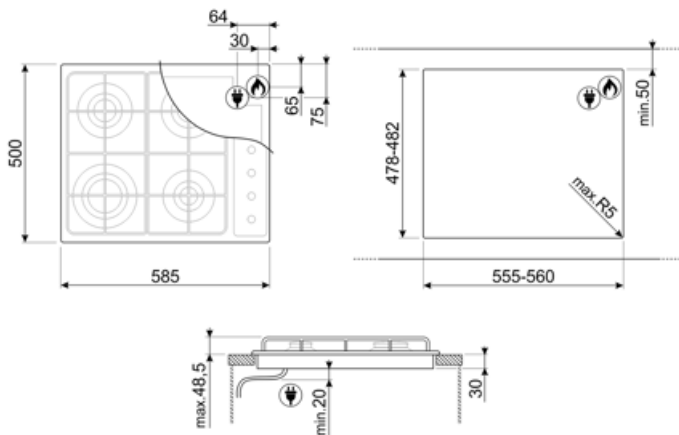

S64SAV2

Termékcsalád
Beépítés típusa
Méretek
Teljesítmény
Típus
EAN kód

Főzőlap
Hagyományos
60 cm
Gáz
Gáz
8017709263614

Design

Design család
Szín
Anyag
Edénytartó állvány
Égők
Égők anyaga
Vezérlés típusa
Vezérlőgomb pozíciója
Vezérlőelemek száma
Vezérlőelemek színe
Logó
Szerigráfia színe
Alternatív színek állnak rendelkezésre

Kúp alakú

Gas connection

Cylindrical

Gázcsatlakozás névleges értéke (W)

7600 W

Egyéb gázfűvőkák

G30 PB-gáz cseppfolyós gáz

Compatible Accessories

GRC60

Öntöttvas edénytartó állvány 60 cm-es
fűzőlapokhoz.

WOKGHU

Öntöttvas WOK tartó

Alternative products

S64S

Szín: Rozsdamentes acél

S64SN