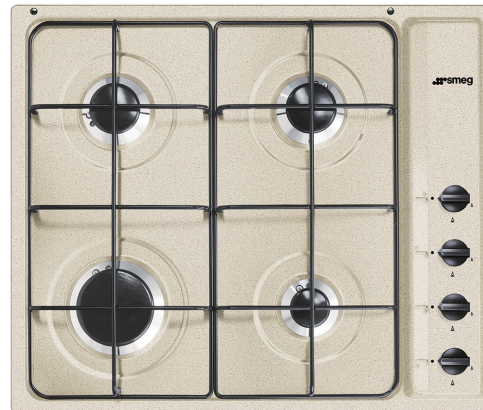

S64SAV2

Termékcsalád
Beépítés típusa
Méretek
Teljesítmény
Típus
EAN kód

Főzőlap
Hagyományos
60 cm
Gáz
Gáz
8017709263614

Design

Design család
Szín
Anyag
Edénytartó állvány
Égők
Égők anyaga
Vezérlés típusa
Vezérlőgomb pozíciója
Vezérlőelemek száma
Vezérlőelemek színe
Logó
Szerigrafia színe
Alternatív színek állnak rendelkezésre

Selezione
Avena
Zománcozott
Zománcozott lapos
Smeg Contemporary
Alumínium
Vezérlőgombok
Oldalsó
4
Fekete
Selyem rács
Barna
Fehér, Fekete, Rozsdamentes acél

Program/Funkciók

Gáz főzőzónák száma 4
Főzőzónák száma összesen 4

GRC60

Öntöttvas edénytartó állvány 60 cm-es
fűzőlapokhoz.

WOKGHU

Öntöttvas WOK tartó

Alternative products

S64S

Szín: Rozsdamentes acél

S64SN

Szín: Fekete

S64SB

Szín: Fehér

Symbols glossary

Standard beépítés: Hagyományos, munkalapba történő beépítés, amely bármely konyhabútorhoz alkalmas.

STANDARD KIVÁGÁS

Vezérlőgombok