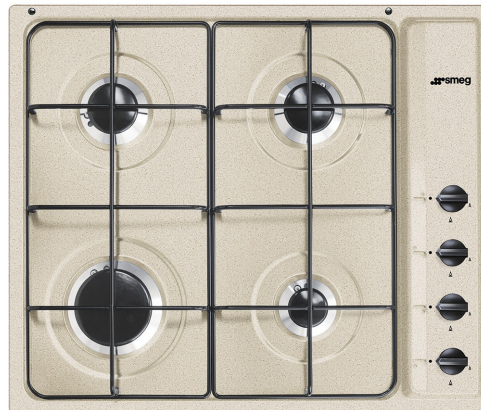

S64SAV2

Termékcsalád
Beépítés típusa
Méretek
Teljesítmény
Típus
EAN kód

Főzőlap
Hagyományos
60 cm
Gáz
Gáz
8017709263614

Design

Design család
Szín
Anyag
Edénytartó állvány
Égők
Égők anyaga
Vezérlés típusa
Vezérlőgomb pozíciója
Vezérlőelemek száma
Vezérlőelemek színe
Logó
Szerigráfia színe
Alternatív színek állnak rendelkezésre

Selezione
Avena
Zománcozott
Zománcozott lapos
Smeg Contemporary
Alumínium
Vezérlőgombok
Oldalsó
4
Fekete
Selyem rács
Barna
Fehér, Fekete, Rozsdamentes acél

Program/Funkciók

Gáz főzőzónák száma 4
Főzőzónák száma összesen 4

Öntöttvas WOK tartó

Alternative products

S64S

Szín: Rozsdamentes acél

S64SN

Szín: Fekete

S64SB

Szín: Fehér