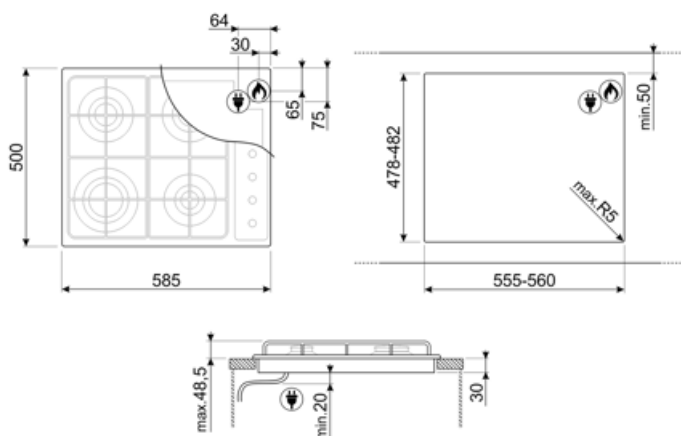

S64SAV2

Termékcsalád
Beépítés típusa
Méretek
Teljesítmény
Típus
EAN kód

Főzőlap
Hagyományos
60 cm
Gáz
Gáz
8017709263614

Design

Design család
Szín
Anyag
Edénytartó állvány
Égők
Égők anyaga
Vezérlés típusa
Vezérlőgomb pozíciója
Vezérlőelemek száma
Vezérlőelemek színe
Logó
Szerigráfia színe
Alternatív színek állnak rendelkezésre

Tápkábel hossza

120 cm

Csatlakozódugó

Nem

Gázcsatlakozás

Gáz típusa G20 Földgáz

Gas connection Cilindrical

Egyéb gázfűvőkák G30 PB-gáz cseppfolyós gáz

Egyéb elérhető gázcsatlakozások

Kúp alakú

Gázcsatlakozás névleges értéke (W)

7600 W

Compatible Accessories

GRC60

Öntöttvas edénytartó állvány 60 cm-es főzőlapokhoz.

WOKGHU