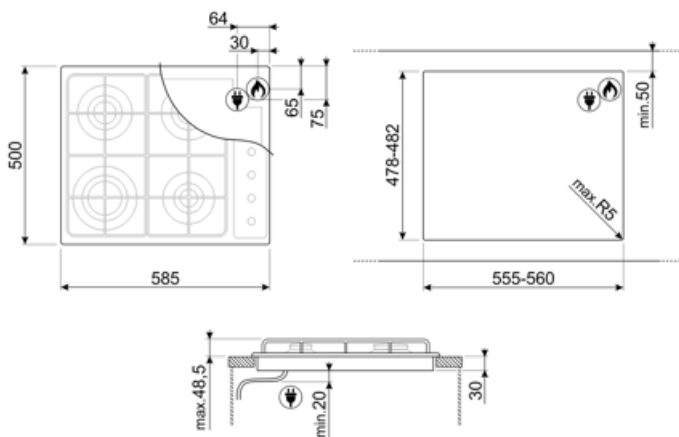

S64SAV2

Termékcsalád
Beépítés típusa
Méretek
Teljesítmény
Típus
EAN kód

Főzőlap
Hagyományos
60 cm
Gáz
Gáz
8017709263614

Design

Design család
Szín
Anyag
Edénytartó állvány
Égők
Égők anyaga
Vezérlés típusa
Vezérlőgomb pozíciója
Vezérlőelemek száma
Vezérlőelemek színe
Logó
Szerigrafia színe
Alternatív színek állnak rendelkezésre

Kúp alakú

Gas connection

Cylindrical

Gázcsatlakozás névleges értéke (W)

7600 W

Egyéb gázfűvőkák

G30 PB-gáz cseppfolyós gáz

Compatible Accessories

GRC60

Öntöttvas edénytartó állvány 60 cm-es
fűzőlapokhoz.

WOKGHU

Öntöttvas WOK tartó

Alternative products

S64S

Szín: Rozsdamentes acél

S64SN