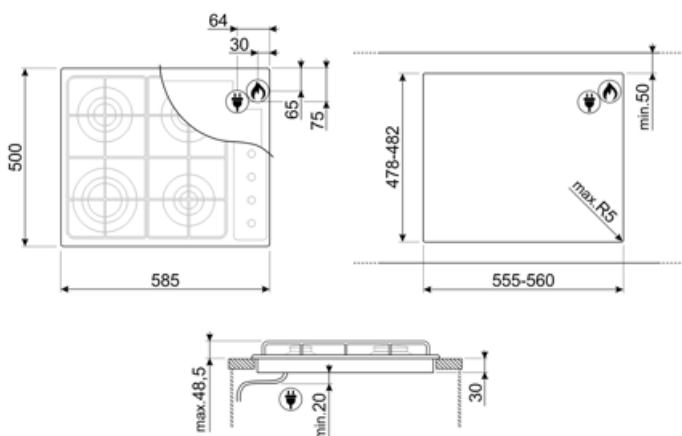

S64SAV2

Termékcsalád
Beépítés típusa
Méretek
Teljesítmény
Típus
EAN kód

Főzőlap
Hagyományos
60 cm
Gáz
Gáz
8017709263614

Design

Design család
Szín
Anyag
Edénytartó állvány
Égők
Égők anyaga
Vezérlés típusa
Vezérlőgomb pozíciója
Vezérlőelemek száma
Vezérlőelemek színe
Logó
Szerigráfia színe
Alternatív színek állnak rendelkezésre

Kúp alakú

Gas connection

Cylindrical

Gázcsatlakozás névleges értéke (W)

7600 W

Egyéb gázfűvőkák

G30 PB-gáz cseppfolyós gáz

Compatible Accessories

GRC60

Öntöttvas edénytartó állvány 60 cm-es
fűzőlapokhoz.

WOKGHU

Öntöttvas WOK tartó

Alternative products

S64S

Szín: Rozsdamentes acél

S64SN