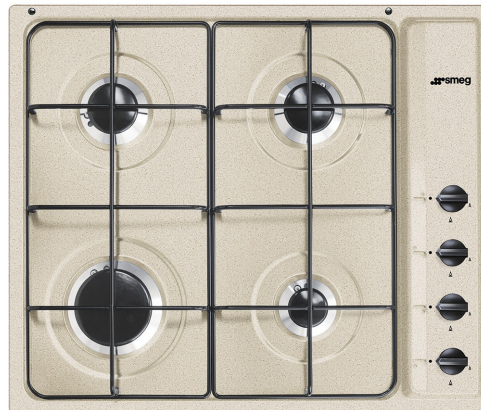

S64SAV2

Termékcsalád
Beépítés típusa
Méretek
Teljesítmény
Típus
EAN kód

Főzőlap
Hagyományos
60 cm
Gáz
Gáz
8017709263614

Design

Design család
Szín
Anyag
Edénytartó állvány
Égők
Égők anyaga
Vezérlés típusa
Vezérlőgomb pozíciója
Vezérlőelemek száma
Vezérlőelemek színe
Logó
Szerigráfia színe
Alternatív színek állnak rendelkezésre

Selezione
Avena
Zománcozott
Zománcozott lapos
Smeg Contemporary
Alumínium
Vezérlőgombok
Oldalsó
4
Fekete
Selyem rács
Barna
Fehér, Fekete, Rozsdamentes acél

Program/Funkciók

Gáz főzőzónák száma 4
Főzőzónák száma összesen 4

GRC60

Öntöttvas edénytartó állvány 60 cm-es
fűzőlapokhoz.

WOKGHU

Öntöttvas WOK tartó

Alternative products

S64S

Szín: Rozsdamentes acél

S64SN

Szín: Fekete

S64SB

Szín: Fehér

Symbols glossary

Standard beépítés: Hagyományos, munkalapba történő beépítés, amely bármely konyhabútorhoz alkalmas.

Vezérlőgombok

STANDARD KIVÁGÁS